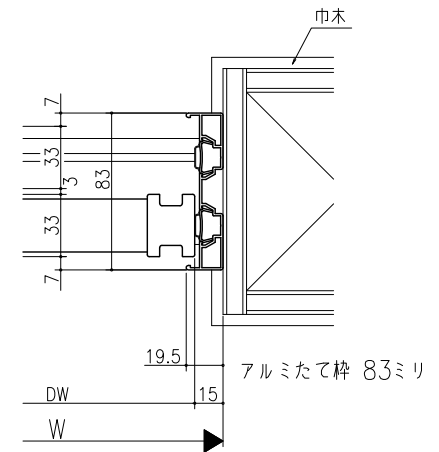

遮光上レール

フラット上レール

フラット上レール (天井埋込み仕様)

		DW
クレーヴァ 25	アルミたて枠 108ミリ	$(W-7)/2$
	アルミたて枠 83ミリ	$(W-5)/2$
クレーヴァ 35	アルミたて枠 108ミリ	$(W+3)/2$
	アルミたて枠 83ミリ	$(W+5)/2$

スーパースクリーン クレーヴァ
クレーヴァ 25・35 Yレール引戸
引違い戸2枚建 アルミたて枠納まり
たて横断面
cl11b006