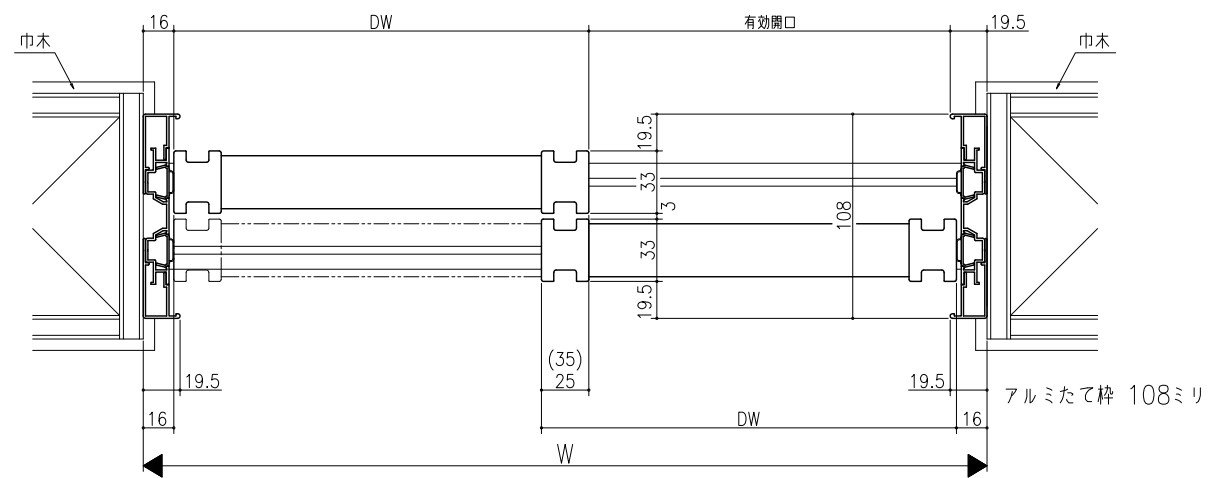

遮光上レール

フラット上レール

フラット上レール (天井埋込み仕様)

		DW
クレーヴァ 25	アルミたて枠 108ミリ	$(W-7)/2$
	アルミたて枠 83ミリ	$(W-5)/2$
クレーヴァ 35	アルミたて枠 108ミリ	$(W+3)/2$
	アルミたて枠 83ミリ	$(W+5)/2$

スーパースクリーン クレーヴァ
クレーヴァ 25・35 Yレール引戸
引違い戸2枚建 アルミたて枠納まり
たて横断面
cl11b006