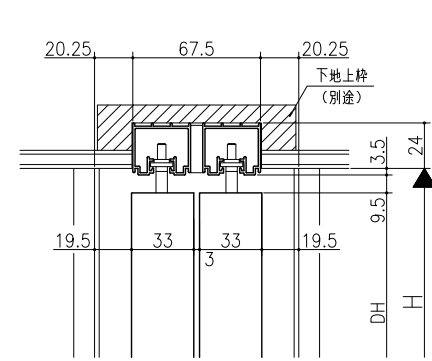

遮光上レール

フラット上レール

フラット上レール (天井埋込み仕様)

		DW
クレーヴァ 25	アルミたて枠 108ミリ	$(W-7)/2$
	アルミたて枠 83ミリ	$(W-5)/2$
クレーヴァ 35	アルミたて枠 108ミリ	$(W+3)/2$
	アルミたて枠 83ミリ	$(W+5)/2$

スーパースクリーン クレーヴァ
クレーヴァ 25・35 Yレール引戸
引違い戸2枚建 アルミたて枠納まり
たて横断面
cl11b006