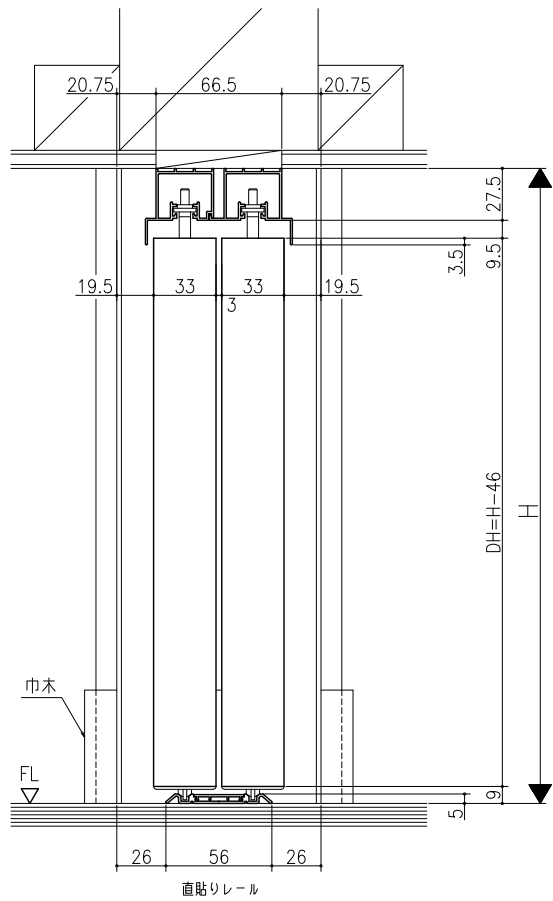

遮光上レール

フラット上レール

フラット上レール (天井埋込み仕様)

		DW
クレーヴァ 25	アルミたて枠 108ミリ	$(W-7)/2$
	アルミたて枠 83ミリ	$(W-5)/2$
クレーヴァ 35	アルミたて枠 108ミリ	$(W+3)/2$
	アルミたて枠 83ミリ	$(W+5)/2$

スーパースクリーン クレーヴァ
クレーヴァ 25・35 Yレール引戸
引違い戸2枚建 アルミたて枠納まり
たて横断面
cl11b006