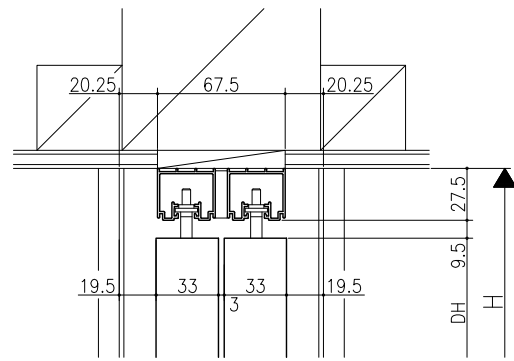

遮光上レール

フラット上レール

フラット上レール (天井埋込み仕様)

		DW
クレーヴァ 25	アルミたて枠 108ミリ	$(W-7)/2$
	アルミたて枠 83ミリ	$(W-5)/2$
クレーヴァ 35	アルミたて枠 108ミリ	$(W+3)/2$
	アルミたて枠 83ミリ	$(W+5)/2$

スーパースクリーン クレーヴァ
クレーヴァ 25・35 Yレール引戸
引違い戸2枚建 アルミたて枠納まり
たて横断面
cl11b006