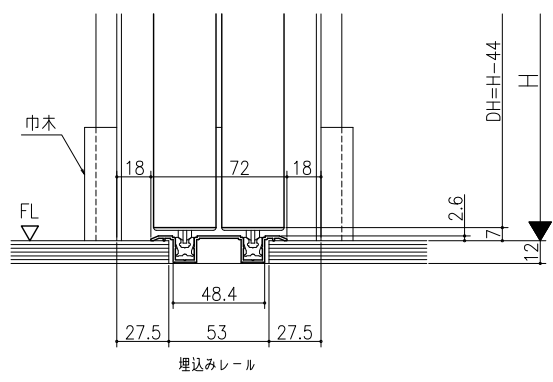

遮光上レール

フラット上レール

フラット上レール (天井埋込み仕様)

		DW
クレーヴァ 25	アルミたて枠 108ミリ	$(W-7)/2$
	アルミたて枠 83ミリ	$(W-5)/2$
クレーヴァ 35	アルミたて枠 108ミリ	$(W+3)/2$
	アルミたて枠 83ミリ	$(W+5)/2$

スーパースクリーン クレーヴァ
クレーヴァ 25・35 Yレール引戸
引違い戸2枚建 アルミたて枠納まり
たて横断面
cl11b006