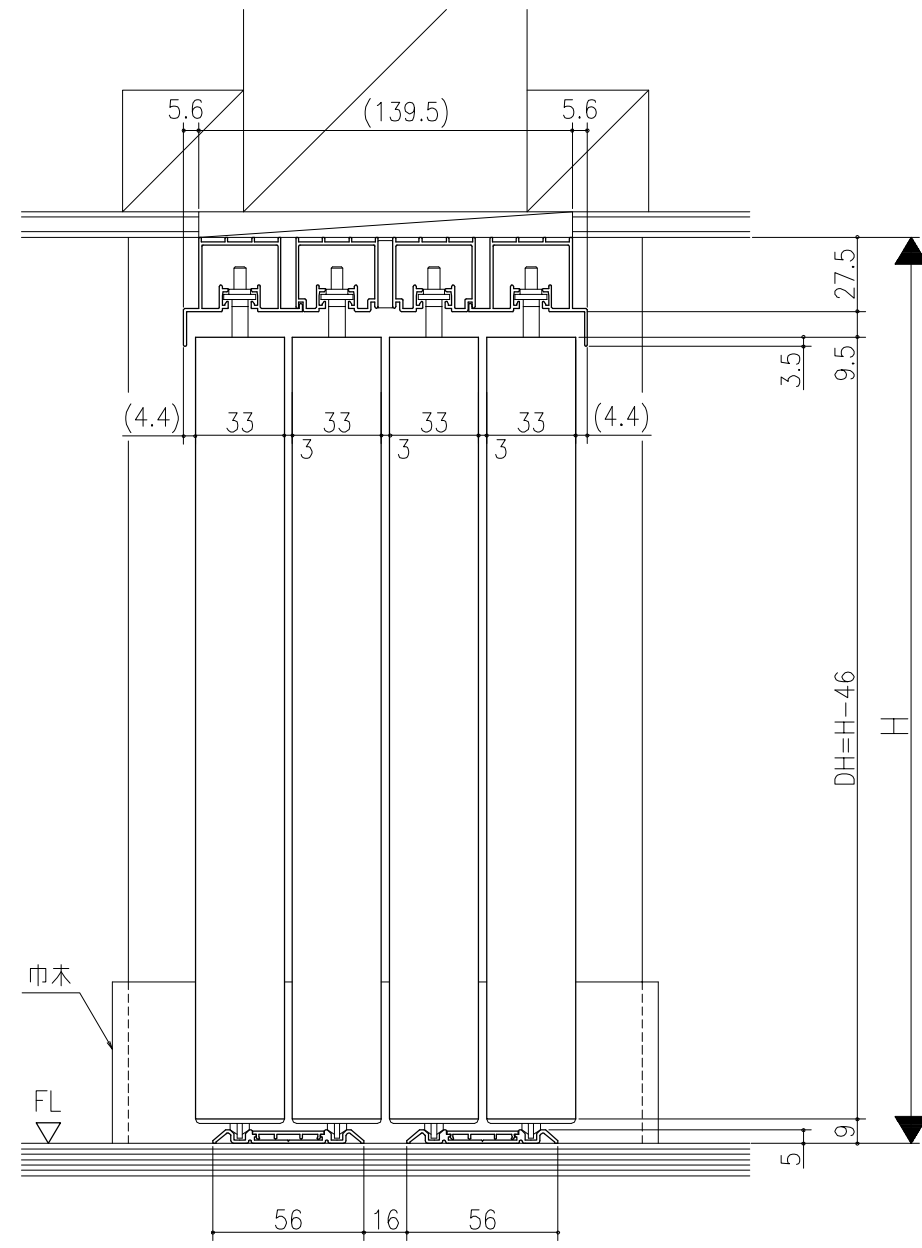

遮光上レール

直貼りレール

埋込みレール

フラット上レール

フラット上レール (天井埋込み仕様)

	DW
クレーヴァ 25	$(W+60)/4$
クレーヴァ 35	$(W+90)/4$

スーパースクリーン クレーヴァ
クレーヴァ 25・35 Yレール引戸
引違い戸4枚建 (4本溝)
たて横断面
cl11a009