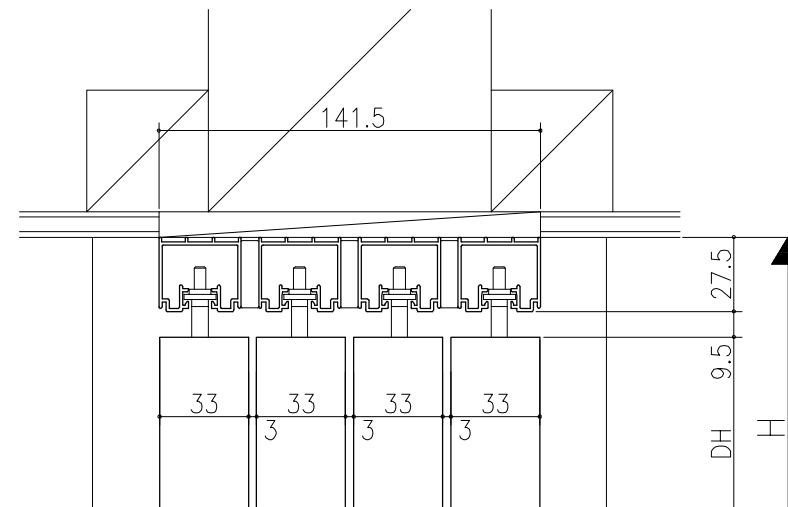

遮光上レール

直貼りレール

埋込みレール

フラット上レール

フラット上レール (天井埋込み仕様)

	DW
クレーヴァ 25	$(W+60)/4$
クレーヴァ 35	$(W+90)/4$

スーパースクリーン クレーヴァ
クレーヴァ 25・35 Yレール引戸
引違い戸4枚建 (4本溝)
たて横断面
cl11a009