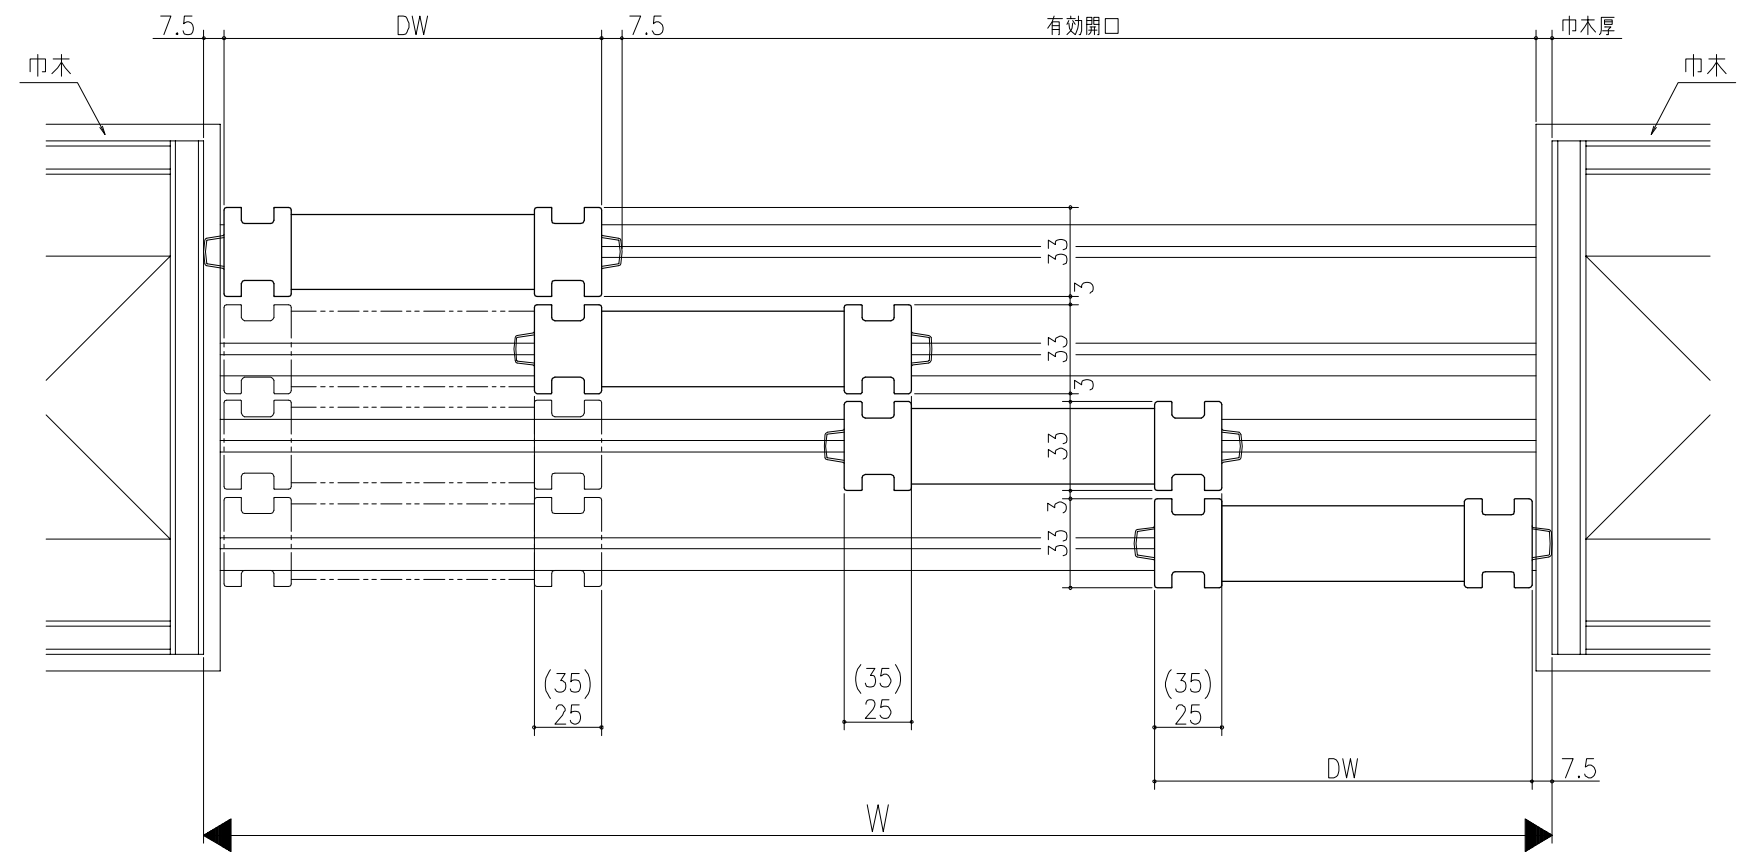

遮光上レール

直貼りレール

埋込みレール

フラット上レール

フラット上レール (天井埋込み仕様)

	DW
クレーヴァ 25	$(W+60)/4$
クレーヴァ 35	$(W+90)/4$

スーパースクリーン クレーヴァ
クレーヴァ 25・35 Yレール引戸
引違い戸4枚建 (4本溝)
たて横断面
cl11a009