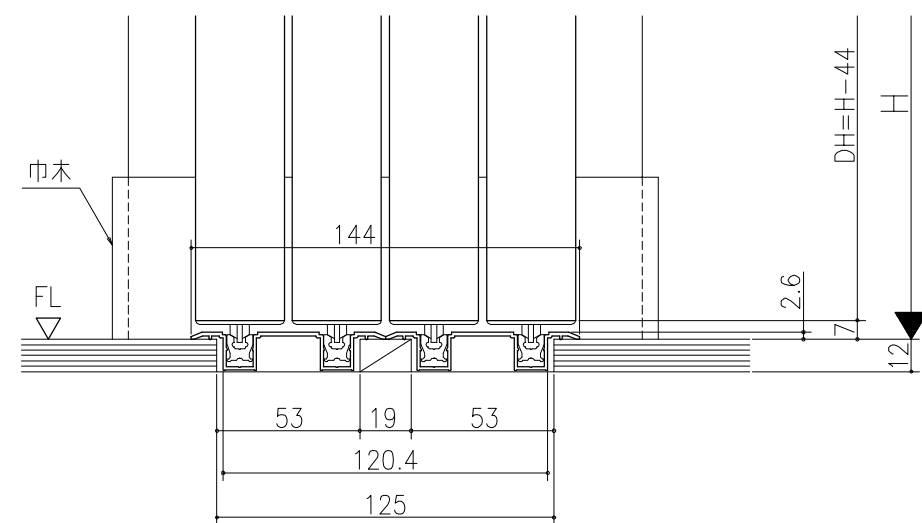

遮光上レール

直貼りレール

埋込みレール

フラット上レール

フラット上レール (天井埋込み仕様)

	DW
クレーヴァ 25	$(W+60)/4$
クレーヴァ 35	$(W+90)/4$

スーパースクリーン クレーヴァ
クレーヴァ 25・35 Yレール引戸
引違い戸4枚建 (4本溝)
たて横断面
cl11a009