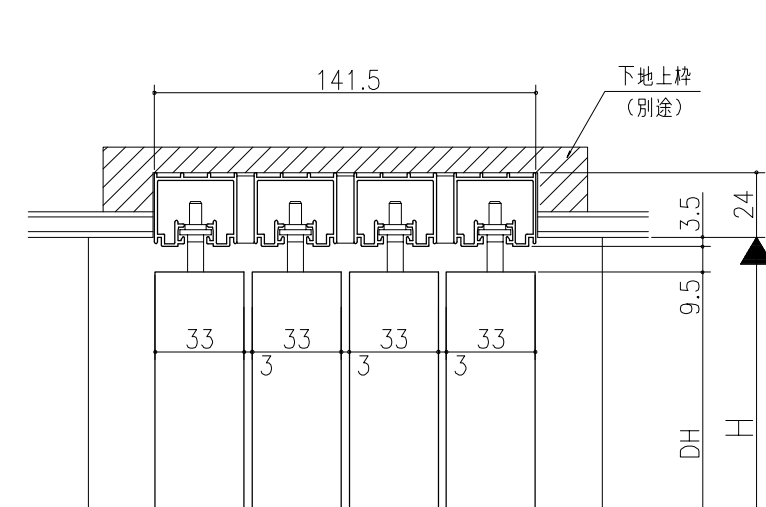

遮光上レール

直貼りレール

埋込みレール

フラット上レール

フラット上レール (天井埋込み仕様)

	DW
クレーヴァ 25	$(W+60)/4$
クレーヴァ 35	$(W+90)/4$

スーパースクリーン クレーヴァ
クレーヴァ 25・35 Yレール引戸
引違い戸4枚建 (4本溝)
たて横断面
cl11a009