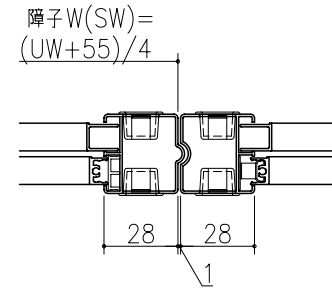

入	出	注	特

突合せ部

フデリア  
和障子<枠無 真壁用>  
和障子  
摺上障子  
たて横断面  
war06b02

図名	尺取	作成	作図	検閲	図章
	基準図	1:1			