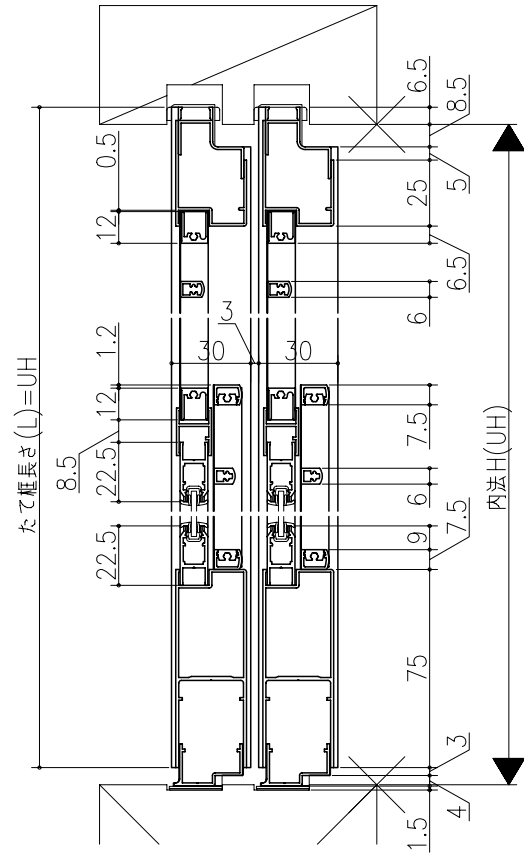

入	出	注	特

突合せ部

フデリア  
和障子<枠無 真壁用>  
和障子  
摺上障子  
たて横断面  
war06b02

図名	尺取	作成	作図	検閲	図章
	基準図	1:1			