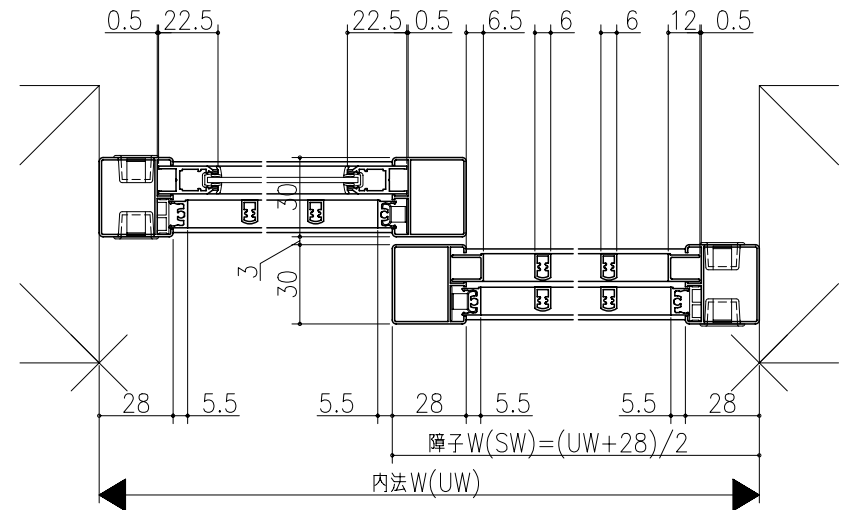

入	出	注	特

突合せ部

フデリア  
和障子<枠無 真壁用>  
和障子  
摺上障子  
たて横断面  
war06b02

図名	尺取	作成	作図	検閲	図章
	基準図	1:1			