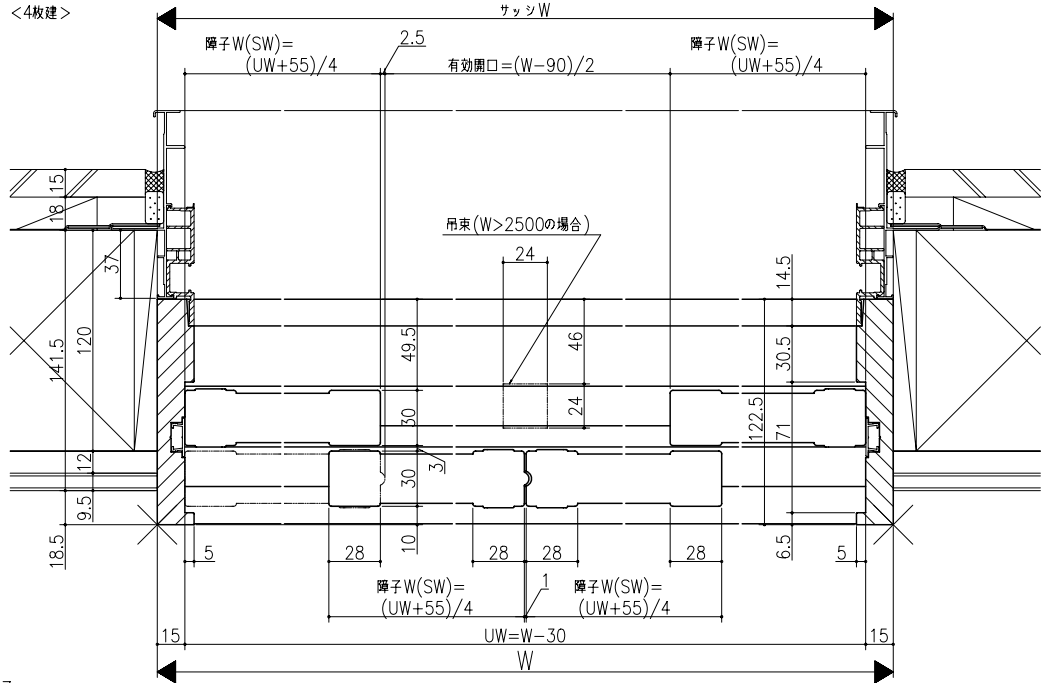

和室側

和室側

和室側

フテリア  
 和障子<枠付 大壁用> アルジオに取り付けの場合  
 和障子/引違い戸2枚建・引違い戸4枚建(アングル付サッシ用)  
 在来/枠見込み122.5mm/天袋付  
 たて横断面  
 war06a14