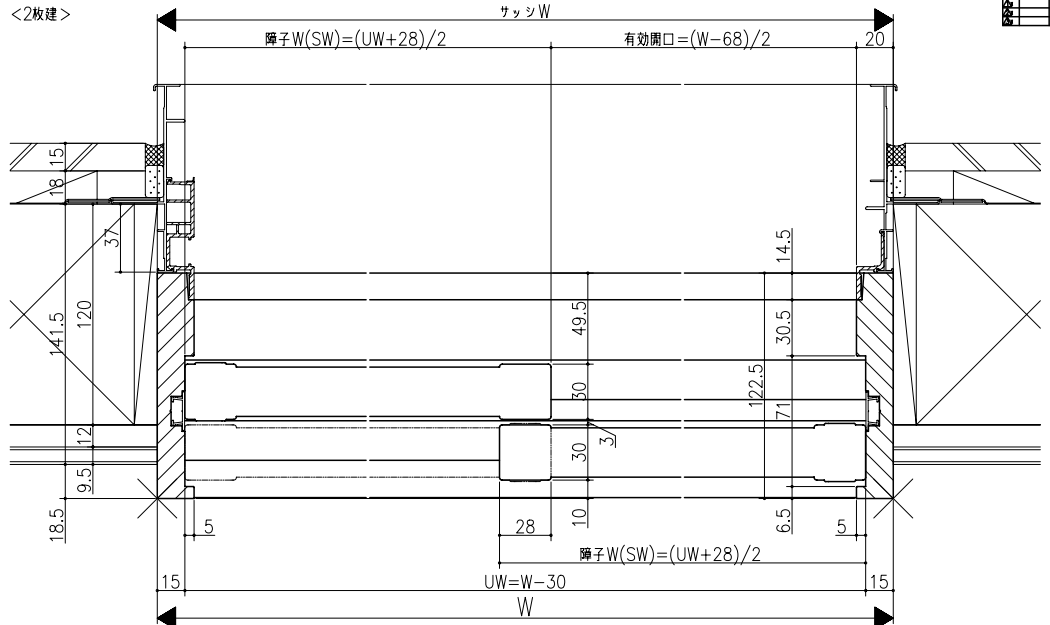

和室側

和室側

和室側

フテリア  
 和障子<枠付 大壁用> アルジオに取り付けの場合  
 和障子/引違い戸2枚建・引違い戸4枚建(アングル付サッシ用)  
 在来/枠見込み122.5mm/天袋付  
 たて横断面  
 war06a14