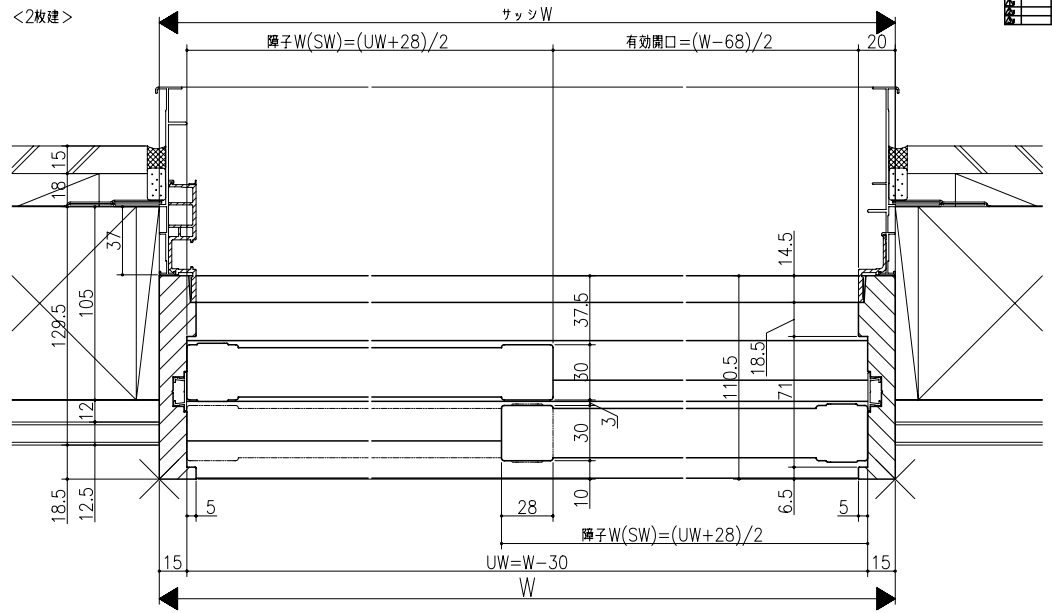

和室側

和室側

和室側

フデリア
和障子<枠付 大雙用> アルジオに取り付けの場合
和障子/引違い戸2枚建・引違い戸4枚建(アングル付サッシ用)
在来/枠見込み110.5mm/天袋付
たて樋断面
war06a12