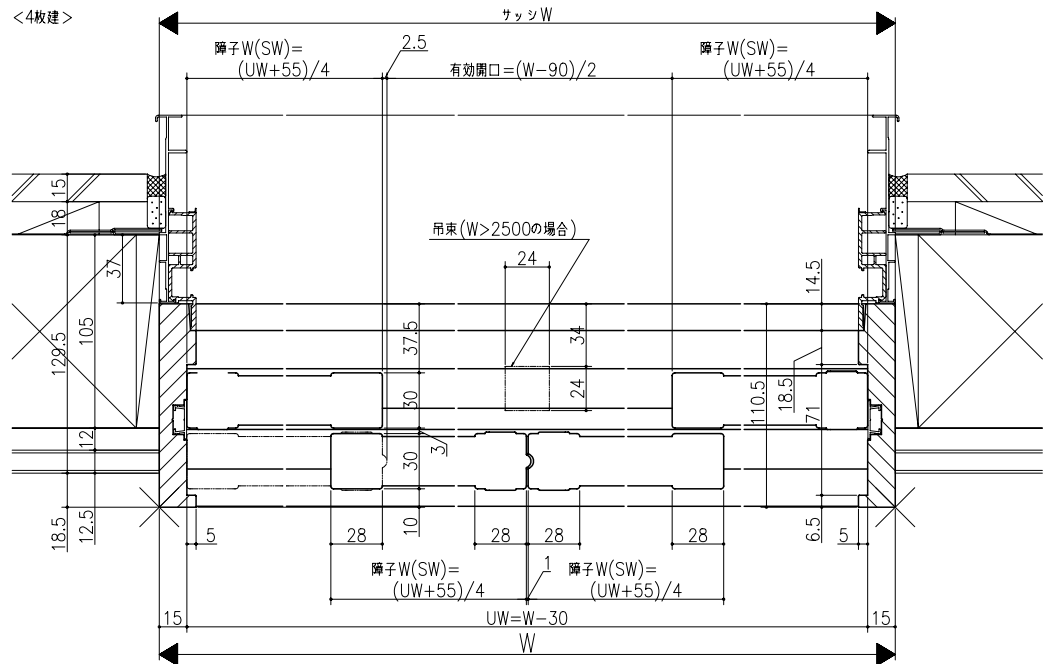

和室側

和室側

和室側

フデリア
和障子<枠付 大雙用> アルジオに取り付けの場合
和障子/引違い戸2枚建・引違い戸4枚建(アングル付サッシ用)
在来/枠見込み110.5mm/天袋付
たて樋断面
war06a12