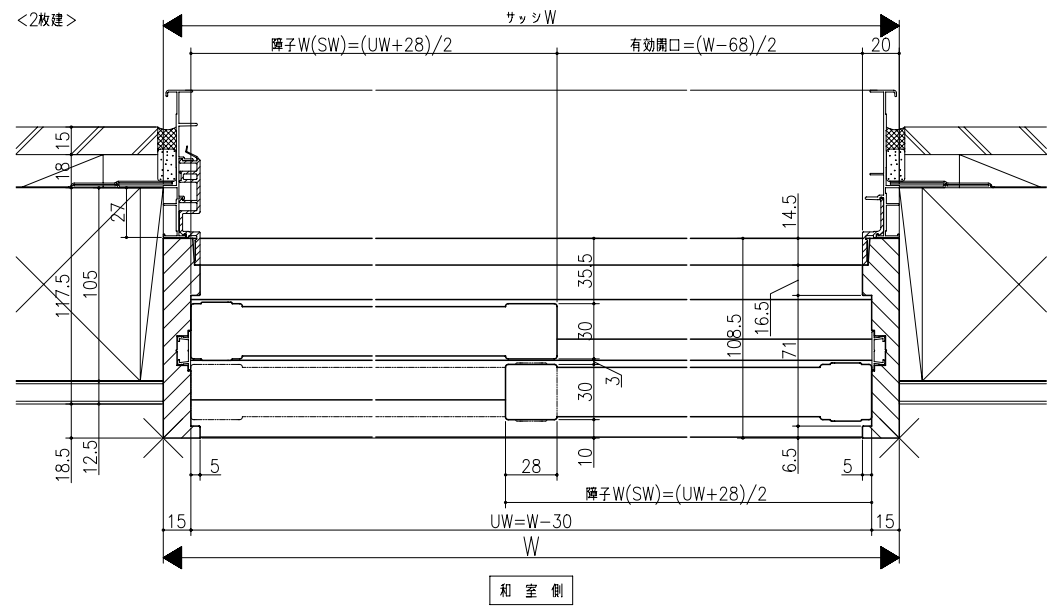

窓(数居24mm厚)

テラス(薄数居15mm厚)

ファミリア  
 和障子<障付 大雙用> マディオに取り付けの場合  
 和障子/引違い戸2枚建・引違い戸4枚建(アングル付サッシ用)  
 在来/枠見込み108.5mm  
 たて横断面  
 war06a01