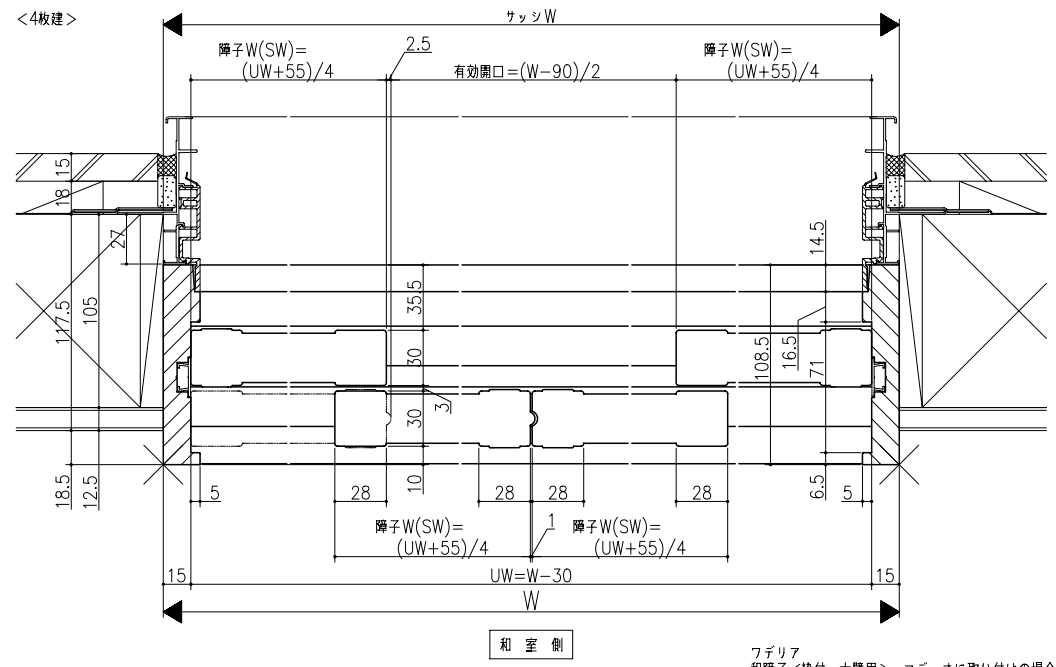

窓(数居24mm厚)

テラス(薄数居15mm厚)

ファミリア  
 和障子<障付 大雙用> マディオに取り付けの場合  
 和障子/引違い戸2枚建・引違い戸4枚建(アングル付サッシ用)  
 在来/枠見込み108.5mm  
 たて横断面  
 war06a01