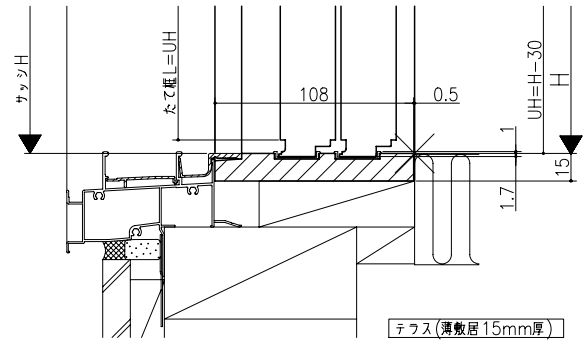

窓(数居24mm厚)

テラス(薄数居15mm厚)

ファミリア  
 和障子<障付 大雙用> マディオに取り付けの場合  
 和障子/引違い戸2枚建・引違い戸4枚建(アングル付サッシ用)  
 在来/枠見込み108.5mm  
 たて横断面  
 war06a01