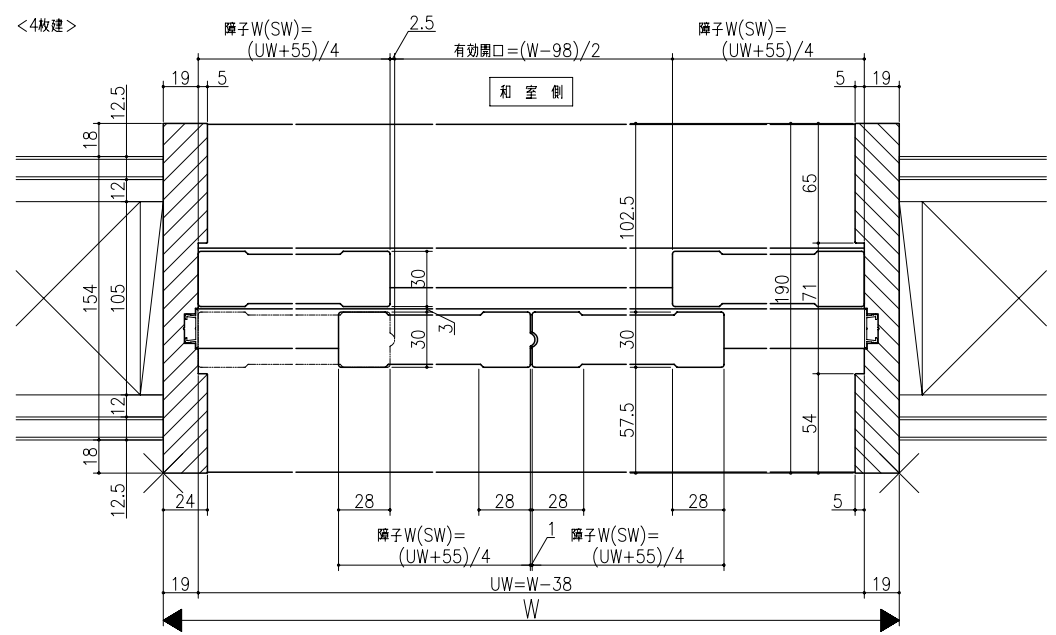

<2枚建>

<4枚建>

フデリア
 和襖<枠付 大雙用>
 周仕切り引戸用/引違い戸2枚建・引違い戸4枚建
 在来/枠見込み 190mm(太縁様用)
 たて横断面
 war05a04