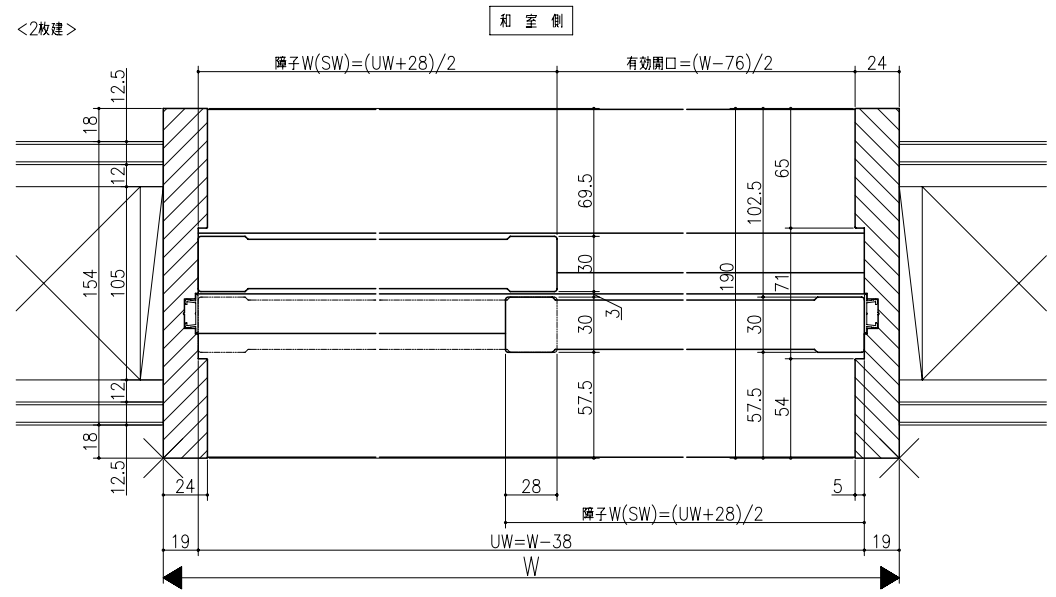

<2枚建>

<4枚建>

フデリア
 和襖<枠付 大雙用>
 周仕切り引戸用/引違い戸2枚建・引違い戸4枚建
 在来/枠見込み 190mm(太縁様用)
 たて横断面
 war05a04