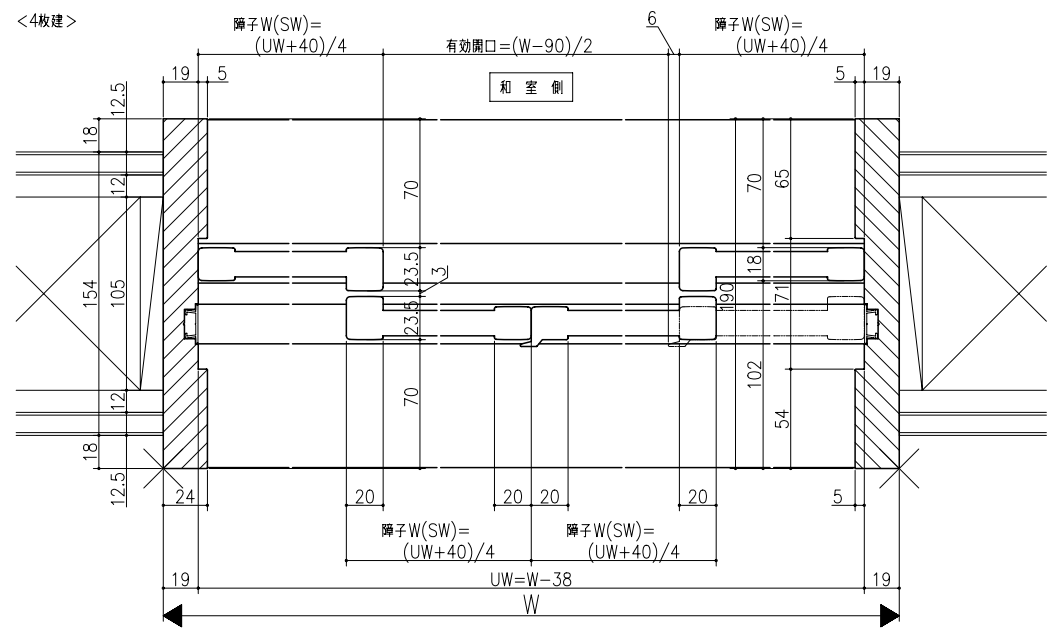

<2枚建>

<4枚建>

フデリア  
 和襖<枠付 大壁用>  
 間仕切り引戸用/引違い戸2枚建・引違い戸4枚建  
 在来/枠見込み190mm(細縁機用)  
 たて横断面  
 war05a02