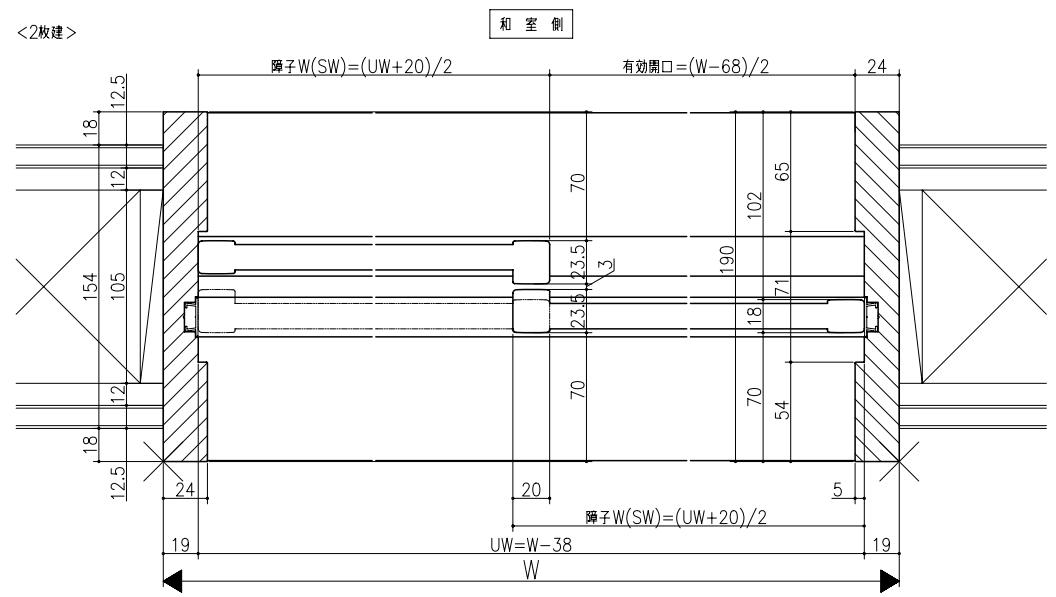

<2枚建>

<4枚建>

フデリア  
 和襖<枠付 大壁用>  
 間仕切り引戸用/引違い戸2枚建・引違い戸4枚建  
 在来/枠見込み190mm(細縁機用)  
 たて横断面  
 war05a02