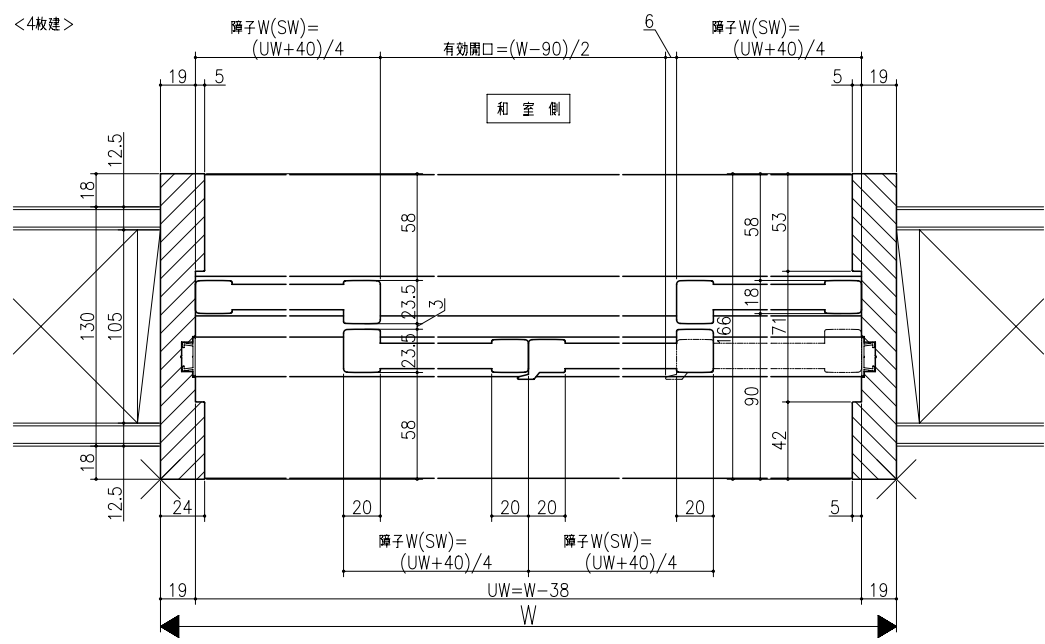

<2枚建>

<4枚建>

フデリア
 和襖<枠付 大雙用>
 間仕切り引戸用/引違い戸2枚建・引違い戸4枚建
 在来/枠見込み166mm(細縁襖用)
 たて横断面
 war05a01