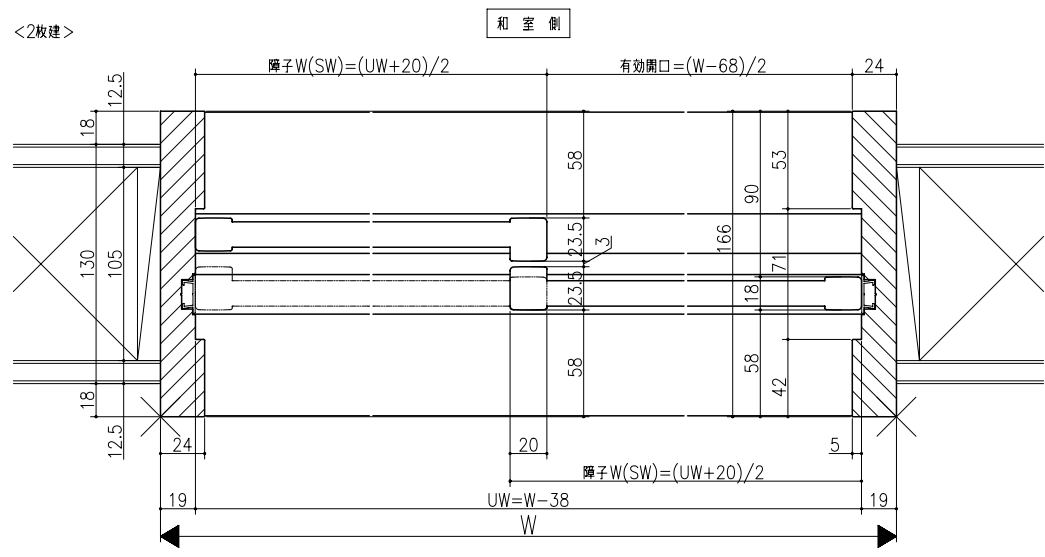

<2枚建>

<4枚建>

フデリア
 和襖<枠付 大雙用>
 間仕切り引戸用/引違い戸2枚建・引違い戸4枚建
 在来/枠見込み166mm(細縁襖用)
 たて横断面
 war05a01