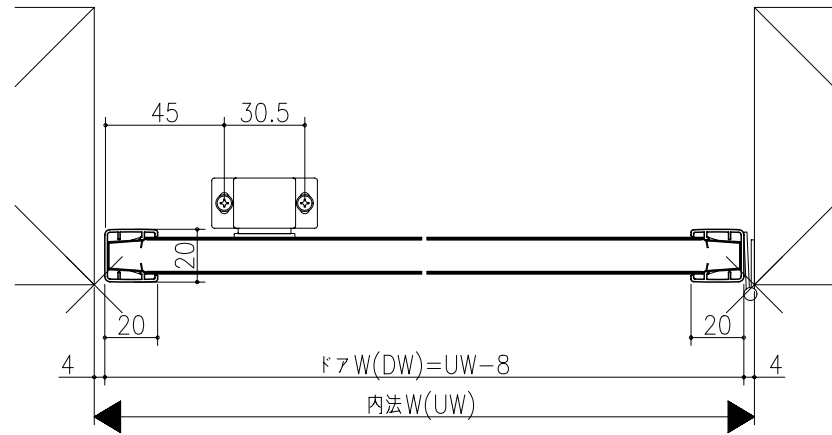

日	時	分	秒

両開き戸

片開き戸

フデリア
和襖<枠無 真壁用>
和襖開き戸
細縁襖
たて横断面
war04b01

図名	尺取	作成	作図	検閲	図番
	基準図	1:1			