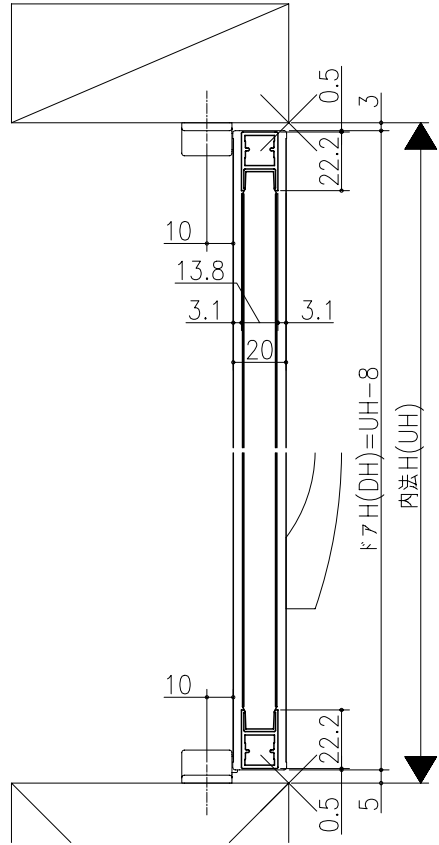

日	時	分	秒

両開き戸

片開き戸

フデリア
和襖<枠無 真壁用>
和襖開き戸
細縁襖
たて横断面
war04b01

図名	尺取	作成	作図	検閲	図番
	基準図	1:1			