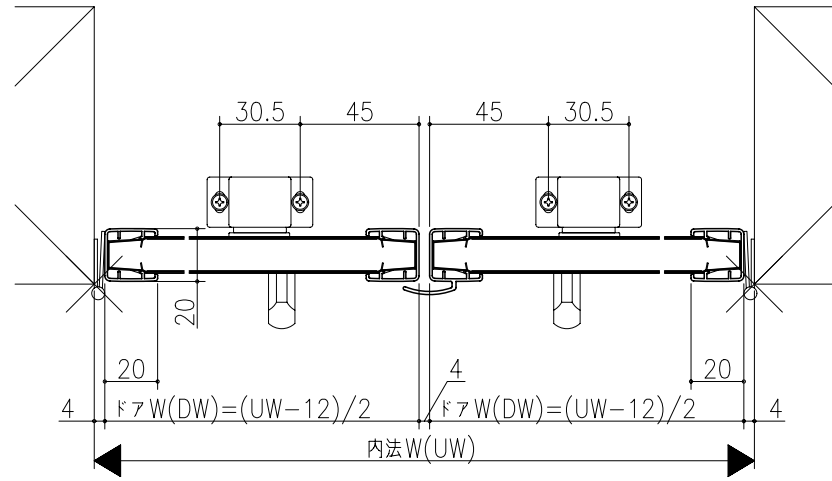

日	時	分	秒

両開き戸

片開き戸

フデリア
和襖<枠無 真壁用>
和襖開き戸
細縁襖
たて横断面
war04b01

図名	尺取	作成	作図	検閲	図番
	基準図	1:1			