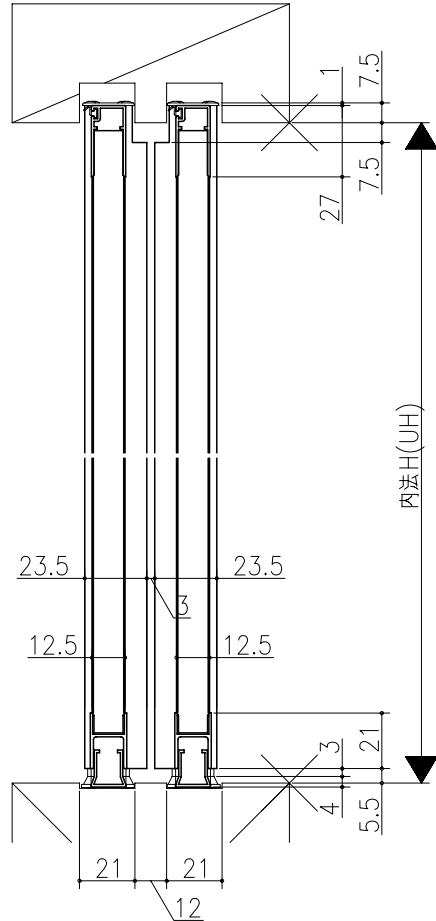

日	時	分	秒

フデリア
 和襖<枠無 真壁用>
 和襖引戸・周仕切り引戸
 細縁襖
 たて横断面
 war03b03

図名	尺取	作成	作図	検閲	図番
	基準図	1:1			