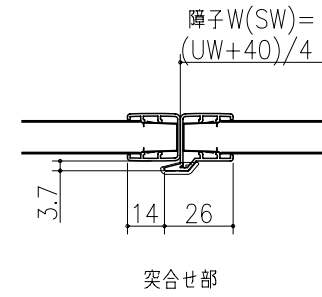

日	時	分	秒

フデリア
 和襖<枠無 真壁用>
 和襖引戸・周仕切り引戸
 細縁襖
 たて横断面
 war03b03

図名	尺取	作成	作図	検閲	図番
	基準図	1:1			