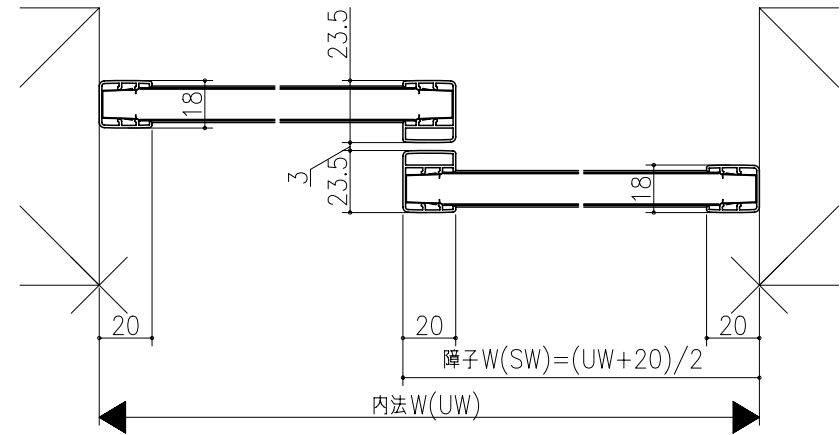

日	時	分	秒

フデリア
 和襖<枠無 真壁用>
 和襖引戸・周仕切り引戸
 細縁襖
 たて横断面
 war03b03

図名	尺取	作成	作図	検閲	図番
	基準図	1:1			