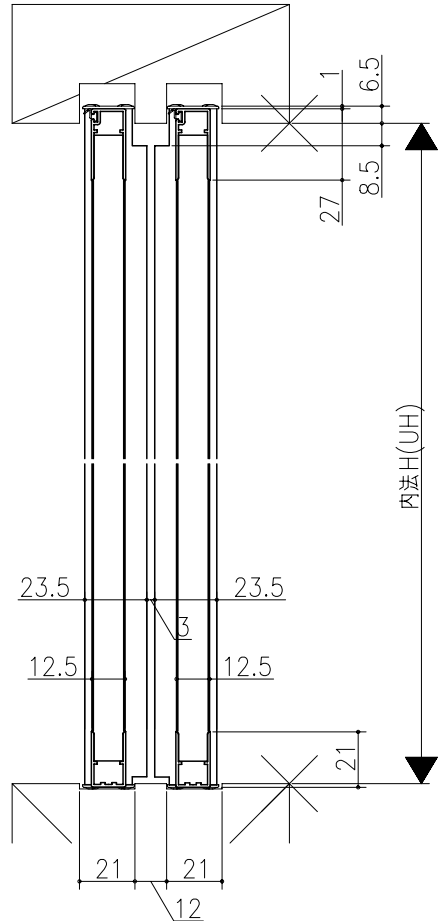

人	日	時	分

フデリア  
 和襖<枠無 真壁用>  
 和襖引戸・周仕切り引戸  
 細縁襖(天袋)  
 たて横断面  
 war03b02

図名	尺取	作成	作図	検閲	図番
	基準図	1:1			