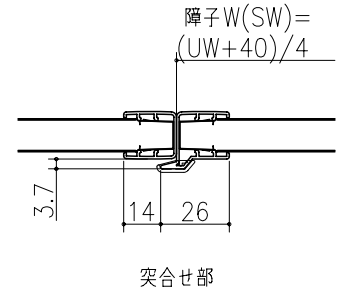

人	日	時	分

フデリア  
 和襖<枠無 真壁用>  
 和襖引戸・周仕切り引戸  
 細縁襖(天袋)  
 たて横断面  
 war03b02

図名	尺取	作成	作図	検閲	図番
	基準図	1:1			