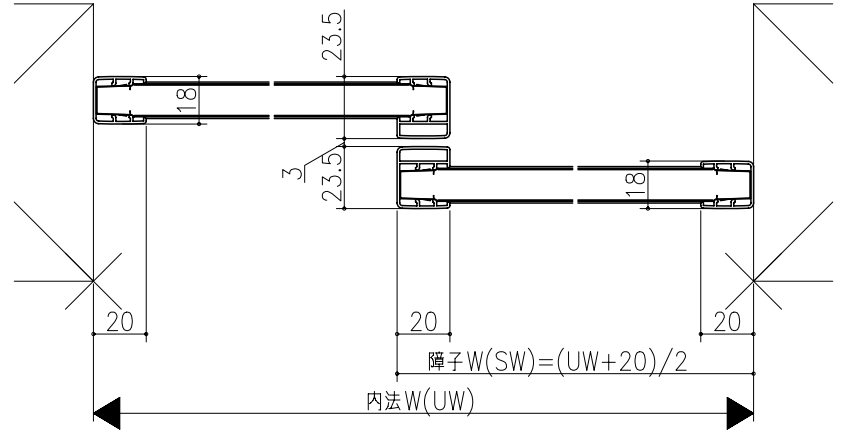

人	日	時	分

フデリア  
 和襖<枠無 真壁用>  
 和襖引戸・周仕切り引戸  
 細縁襖(天袋)  
 たて横断面  
 war03b02

図名	尺取	作成	作図	検閲	図番
	基準図	1:1			