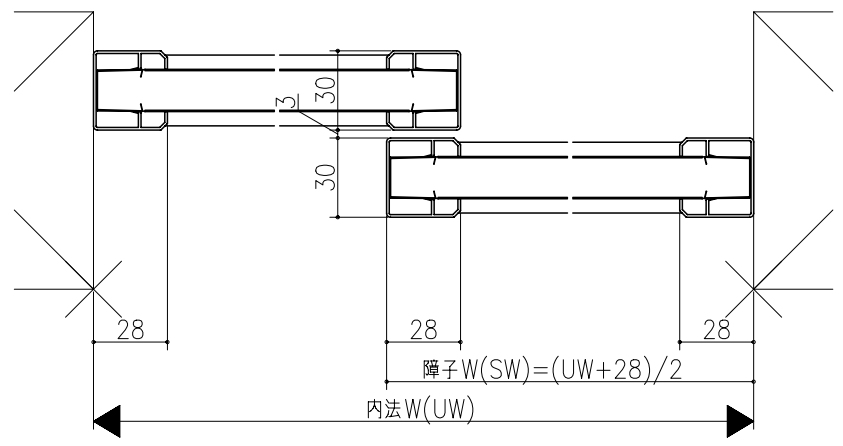

人	日	月	年
△			
△			

フデリア
 和襖<枠無 真壁用>
 和襖引戸・間仕切り引戸
 太縁換
 たて横断面
 war03b01

図名	尺取	作成	作図	検閲	図章
	基準図	1:1			