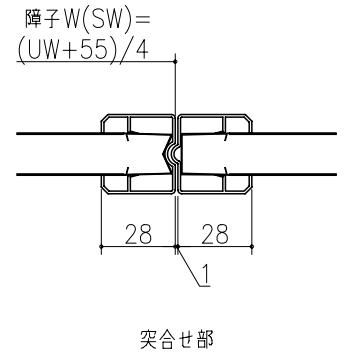

人	日	月	年
△			
△			

フデリア
 和襖<枠無 真壁用>
 和襖引戸・間仕切り引戸
 太縁換
 たて横断面
 war03b01

図名	尺取	作成	作図	検閲	図章
	基準図	1:1			