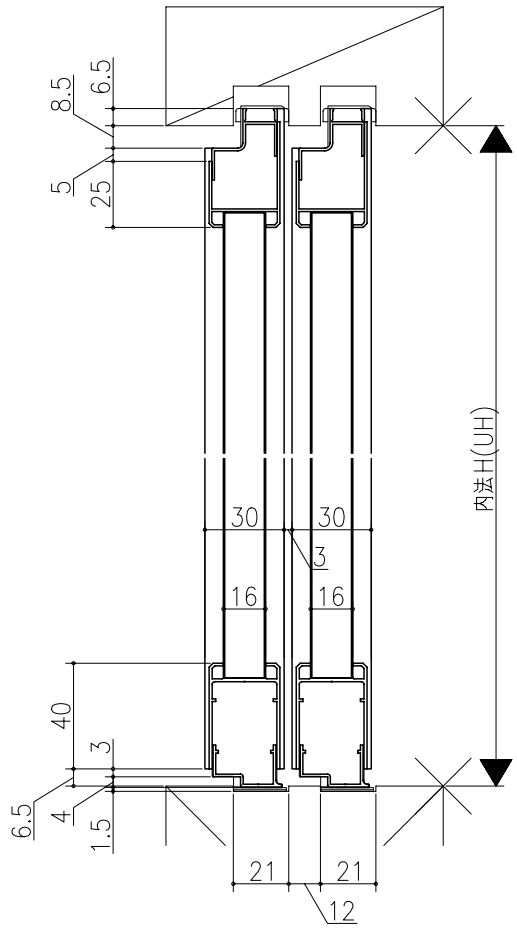

人	日	月	年
△			
△			

フデリア
 和襖<枠無 真壁用>
 和襖引戸・間仕切り引戸
 太縁換
 たて横断面
 war03b01

図名	尺取	作成	作図	検閲	図章
	基準図	1:1			