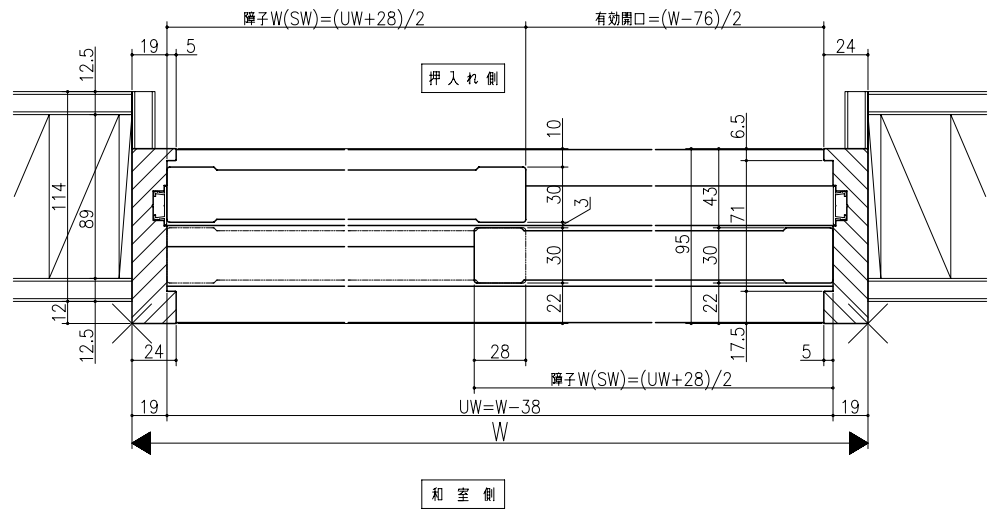

<2枚建>

<4枚建>

フデリア  
 和機<枠付 大壁用>  
 和機引戸用/引違い戸2枚建・引違い戸4枚建  
 2X4/枠見込み95mm(太縁機用)  
 たて横断面  
 war03a06