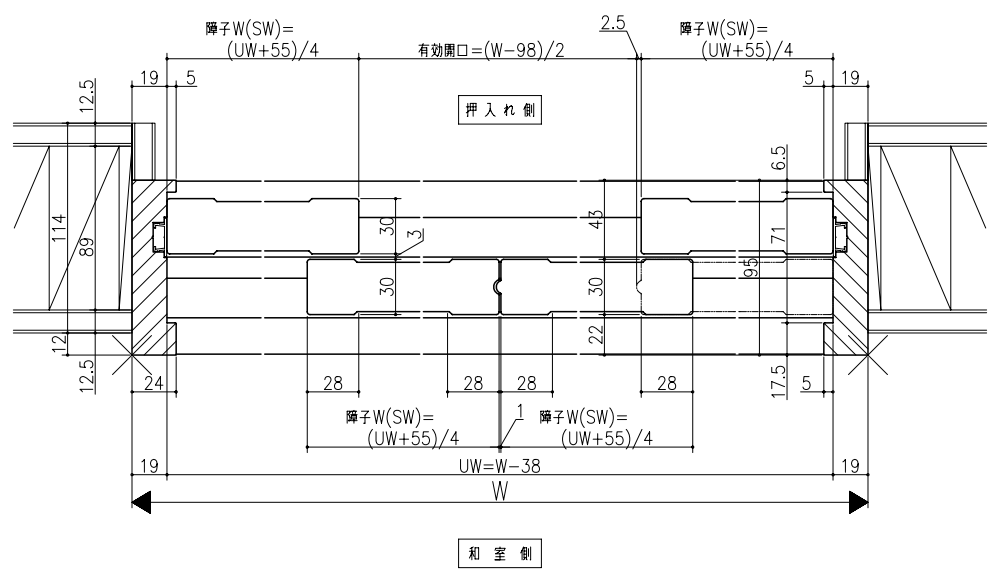

<2枚建>

<4枚建>

フデリア  
 和機<枠付 大壁用>  
 和機引戸用/引違い戸2枚建・引違い戸4枚建  
 2X4/枠見込み95mm(太縁機用)  
 たて横断面  
 war03a06