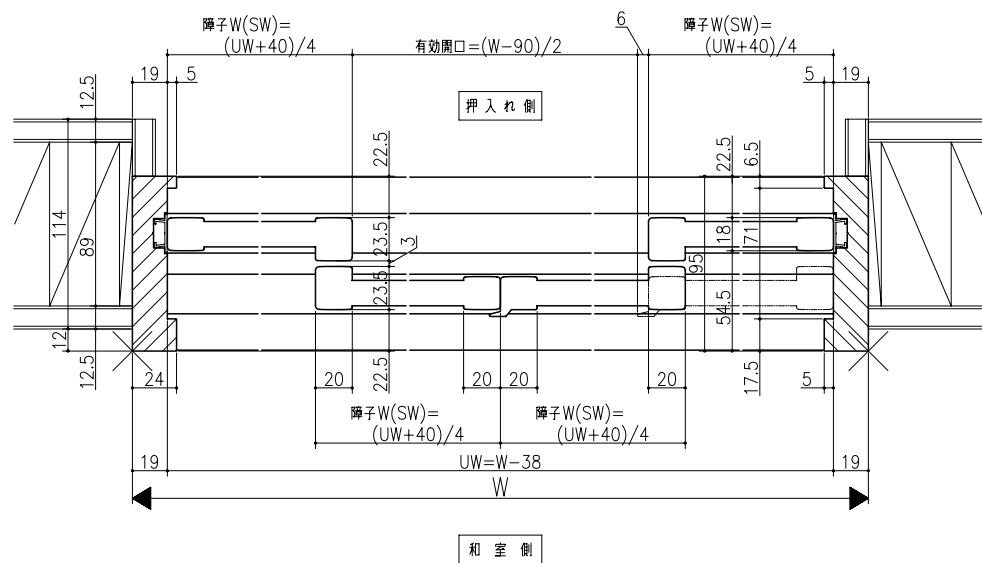

<2枚建>

<4枚建>

フデリア  
和機<枠付 大壁用>  
和機引戸用/引違い戸2枚建・引違い戸4枚建  
2X4/枠見込み95mm(細縁機用)  
たて横断面  
war03a05