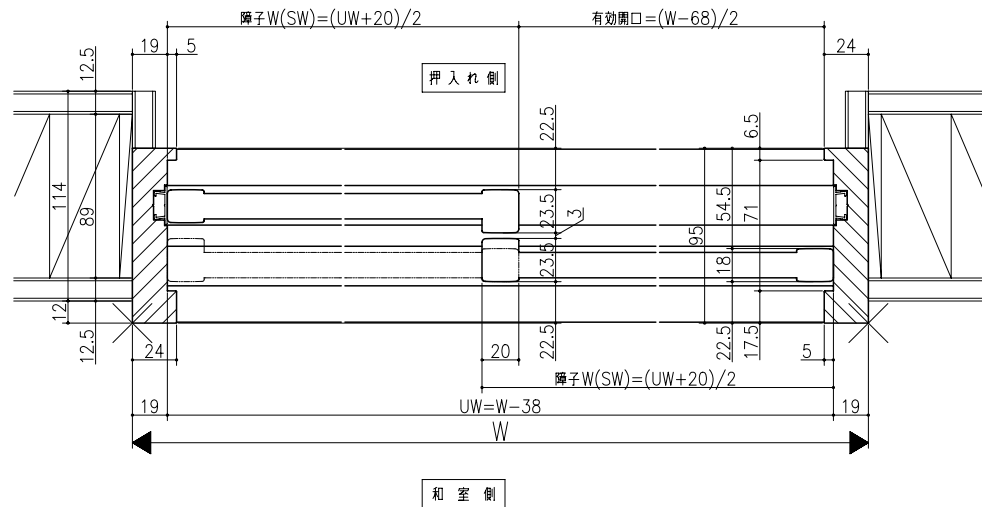

<2枚建>

<4枚建>

フデリア  
和機<枠付 大壁用>  
和機引戸用/引違い戸2枚建・引違い戸4枚建  
2X4/枠見込み95mm(細縁機用)  
たて横断面  
war03a05