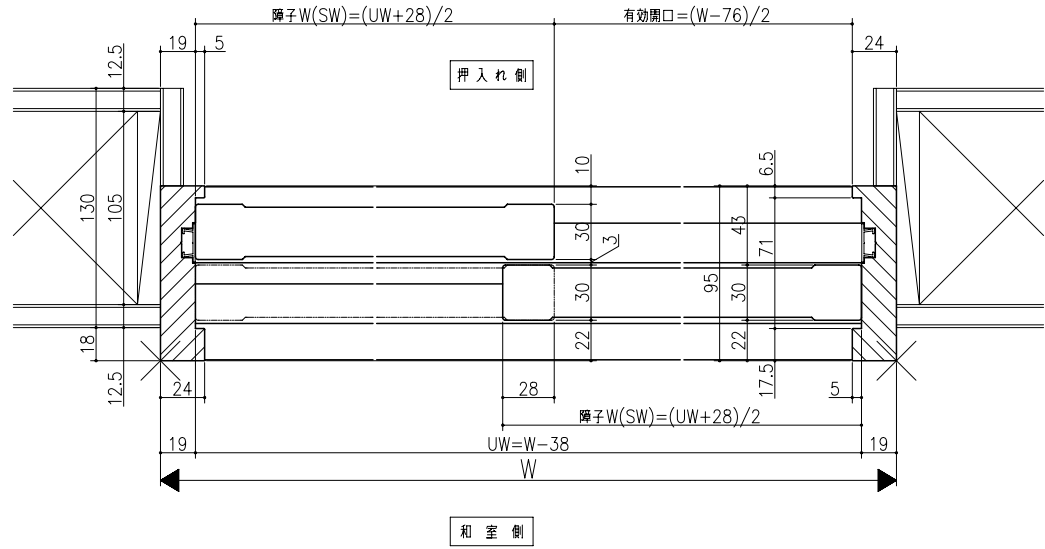

<2枚建>

<4枚建>

フリリア
和機<枠付 大壁用>
和機引戸用/引違い戸2枚建・引違い戸4枚建
在来/枠見込み95mm天袋付(太縁換用)
たて横断面
war03a04