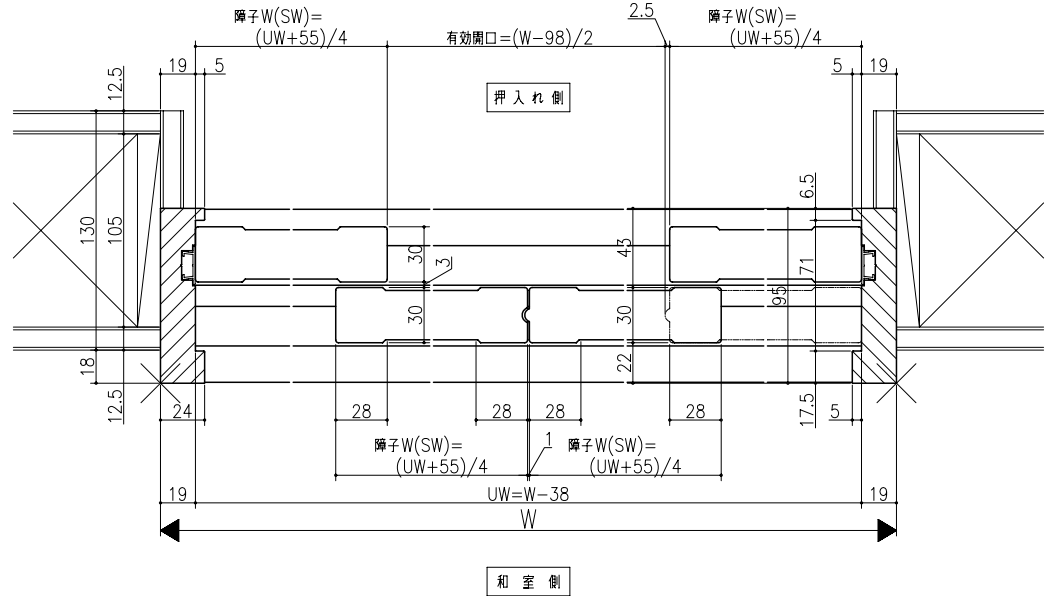

<2枚建>

<4枚建>

フリリア
和機<枠付 大壁用>
和機引戸用/引違い戸2枚建・引違い戸4枚建
在来/枠見込み95mm天袋付(太縁換用)
たて横断面
war03a04