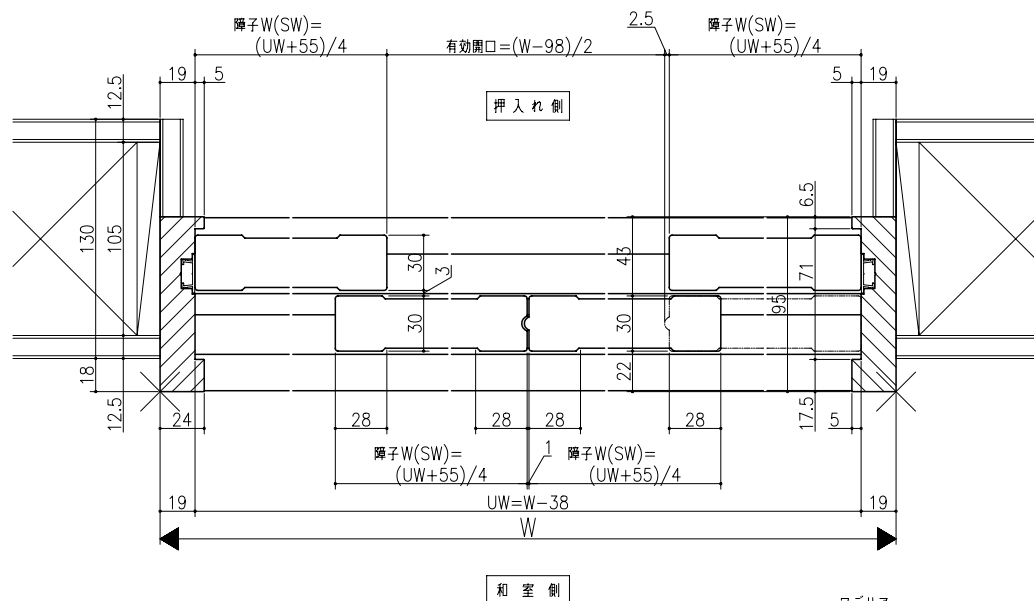

<2枚建>

<4枚建>

フテリア
 和機<枠付 大壁用>
 和機引戸用/引違い戸2枚建・引違い戸4枚建
 在来/枠見込み95mm(太縁様用)
 だて横断面
 war03a03