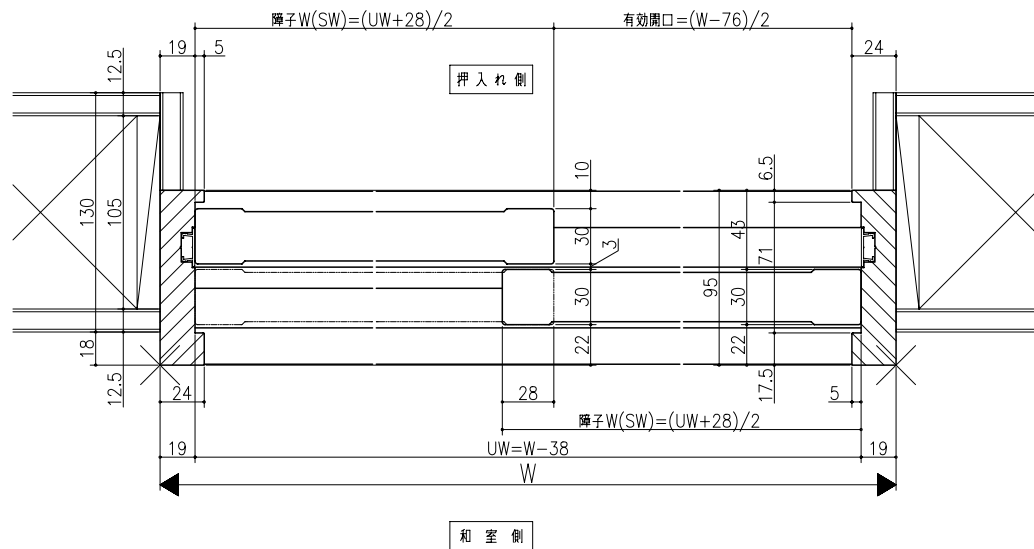

<2枚建>

<4枚建>

フテリア
 和機<枠付 大壁用>
 和機引戸用/引違い戸2枚建・引違い戸4枚建
 在来/枠見込み95mm(太縁様用)
 だて横断面
 war03a03