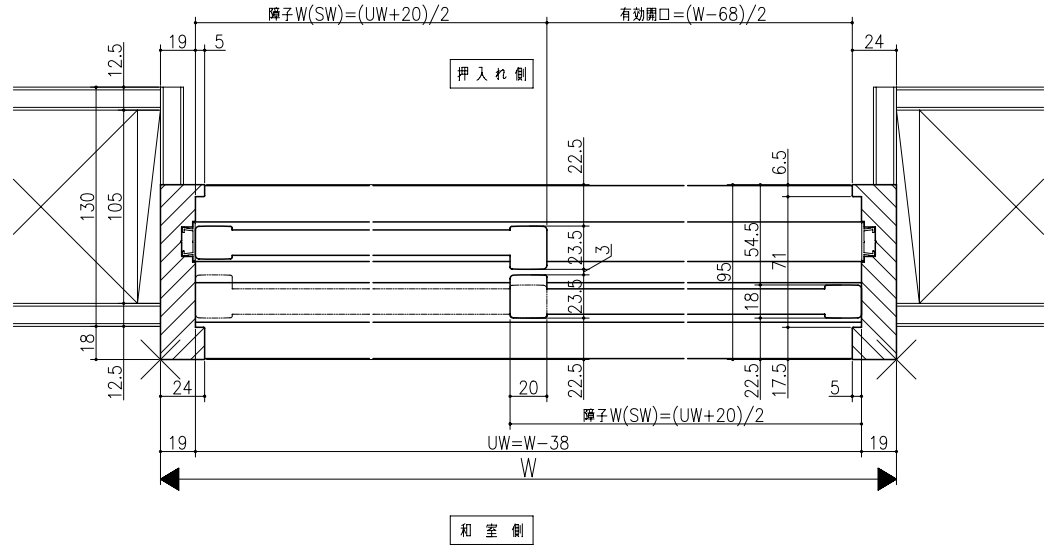

<2枚建>

<4枚建>

フテリア  
 和機<枠付 大壁用>  
 和機引戸用/引違い戸2枚建・引違い戸4枚建  
 在来/枠見込み95mm天袋付(細縁換用)  
 たて横断面  
 war03a02