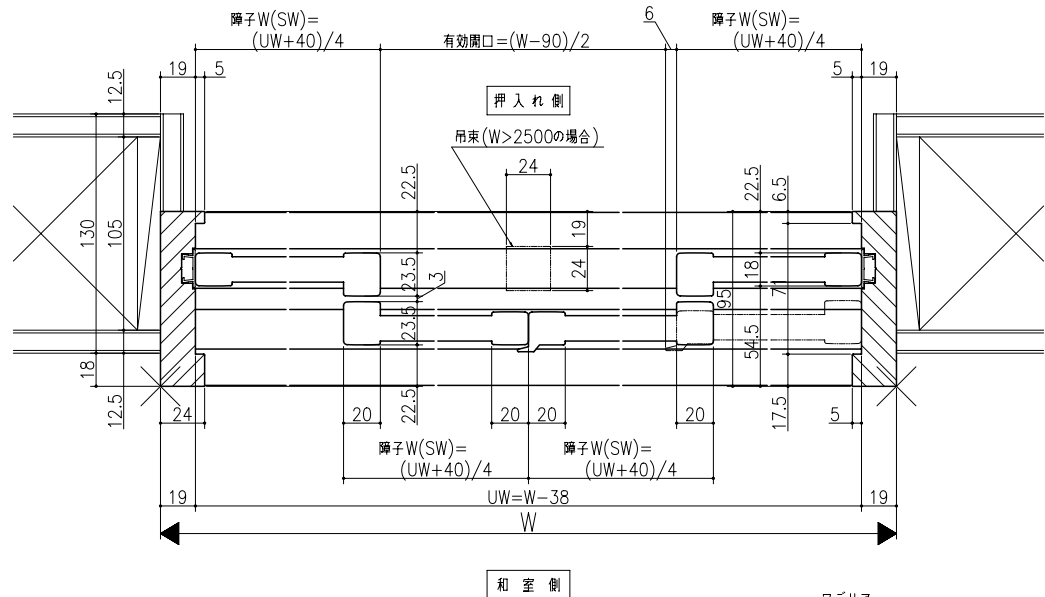

<2枚建>

<4枚建>

フテリア  
 和機<枠付 大壁用>  
 和機引戸用/引違い戸2枚建・引違い戸4枚建  
 在来/枠見込み95mm天袋付(細縁換用)  
 たて横断面  
 war03a02