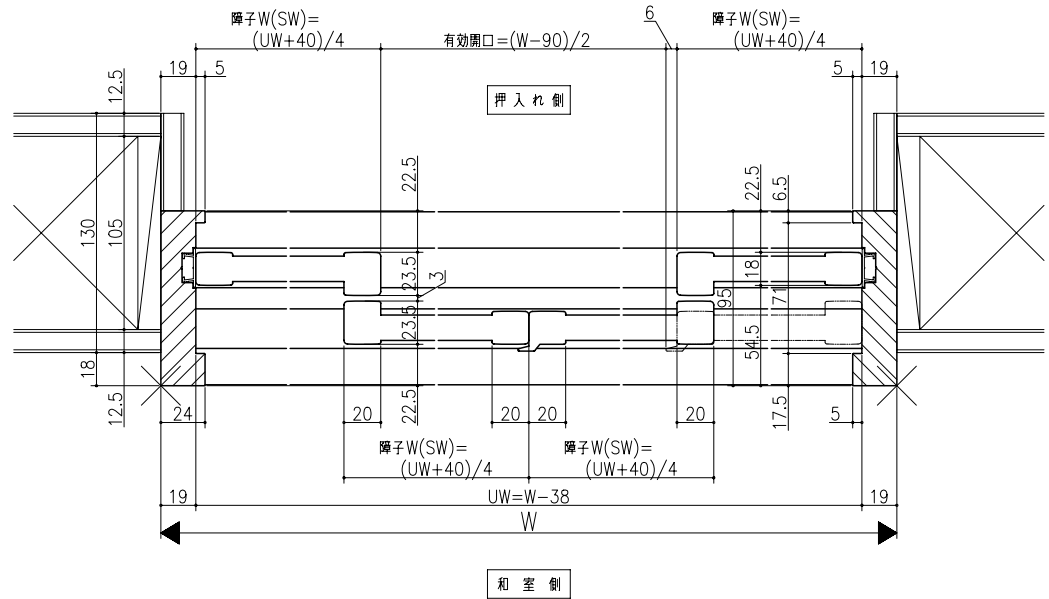

<2枚建>

<4枚建>

フレリア
 和機<枠付 大壁用>
 和機引戸用/引違い戸2枚建・引違い戸4枚建
 在来/枠見込み95mm(細縁機用)
 たて横断面
 war03a01