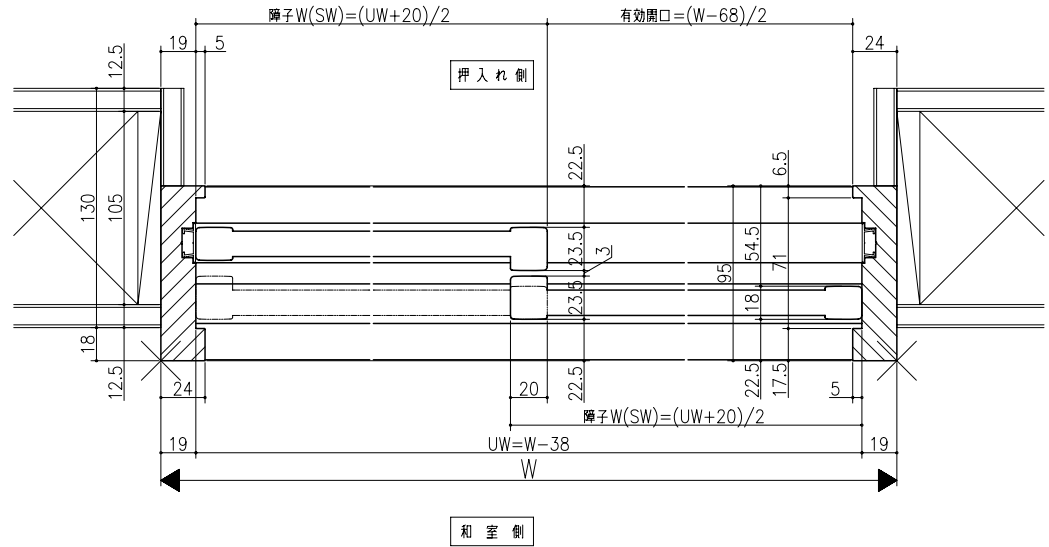

<2枚建>

<4枚建>

フレリア
 和機<枠付 大壁用>
 和機引戸用/引違い戸2枚建・引違い戸4枚建
 在来/枠見込み95mm(細縁機用)
 たて横断面
 war03a01