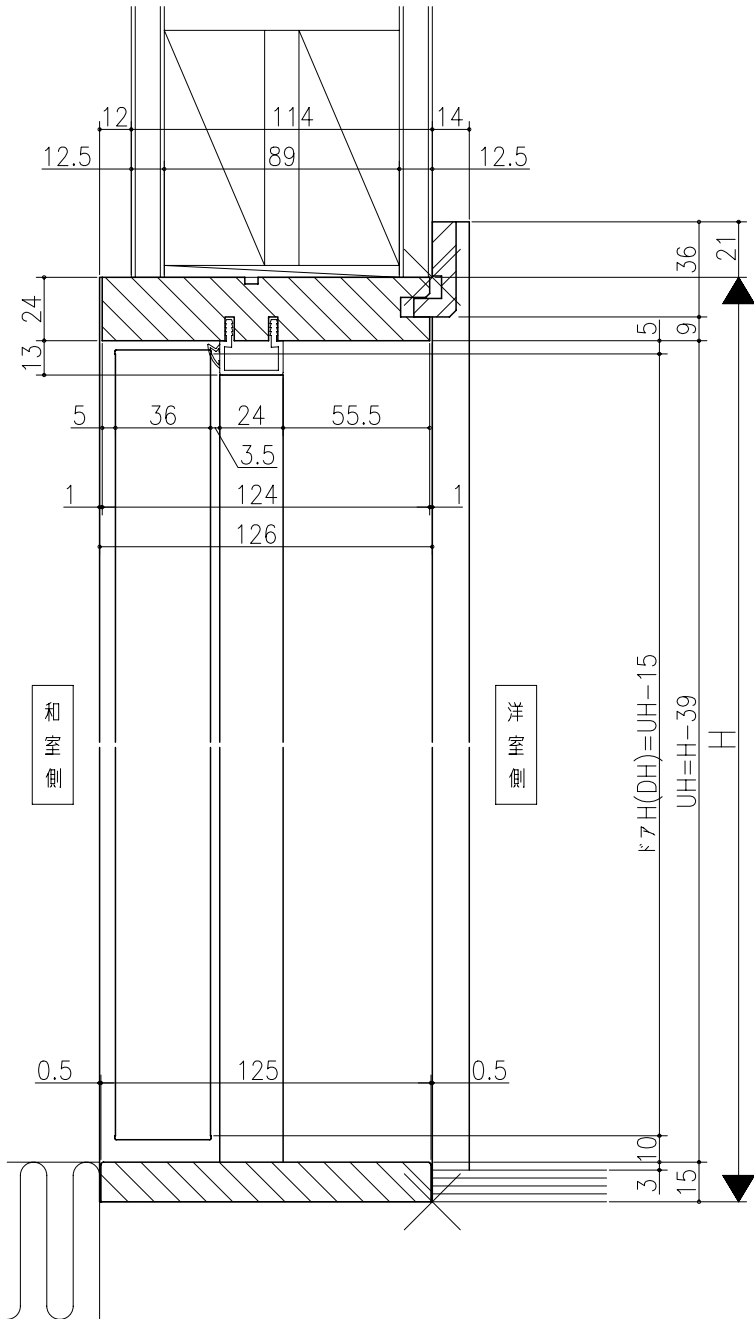

日	時	分	秒

フデリア
 戸襖<枠付 大壁用>
 戸襖ドア用/片開きドア(和室側開きタイプ)
 2X4/枠見込み126mm(ケーシング枠/ノ型タイプ)
 たて横断面
 war02a06

図名	尺取	作成	作図	検閲	図番
	基準図	1:1			