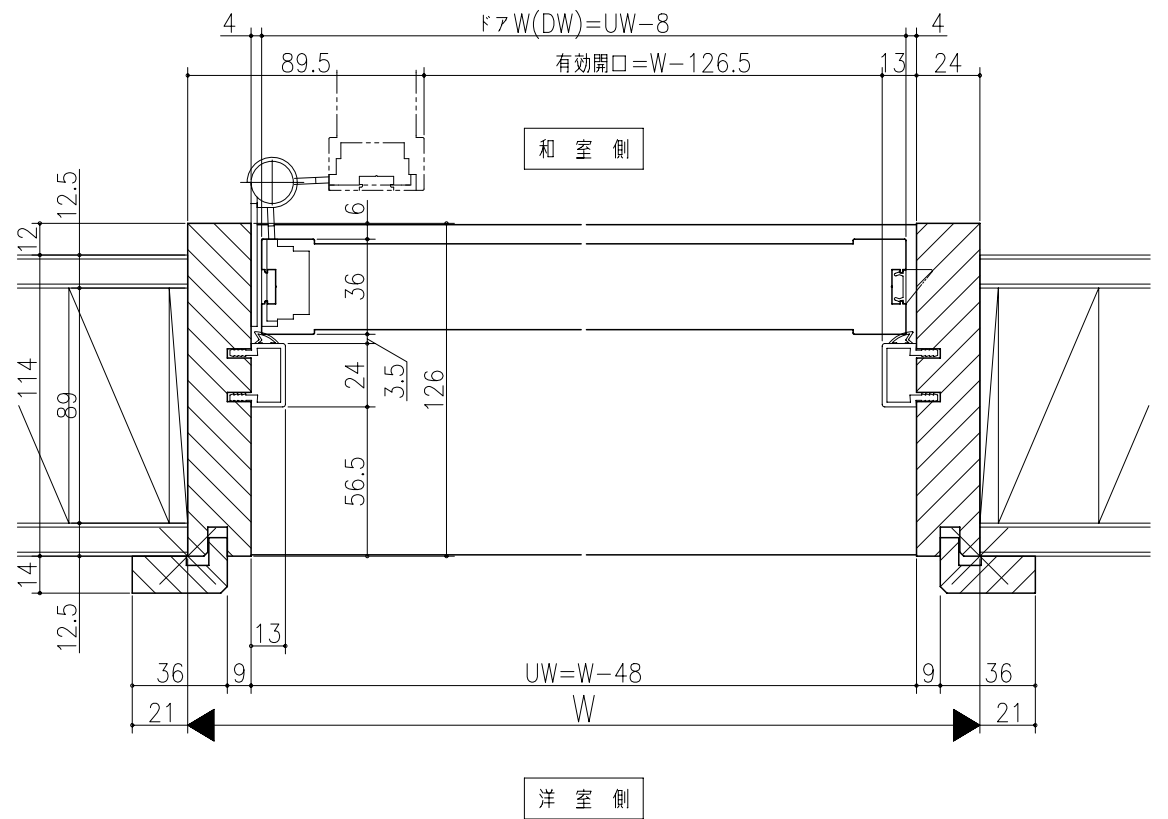

日	時	分	秒

フデリア
 戸襖<枠付 大壁用>
 戸襖ドア用/片開きドア(和室側開きタイプ)
 2X4/枠見込み126mm(ケーシング枠/ノ型タイプ)
 たて横断面
 war02a06

図名	尺取	作成	作図	検閲	図番
	基準図	1:1			