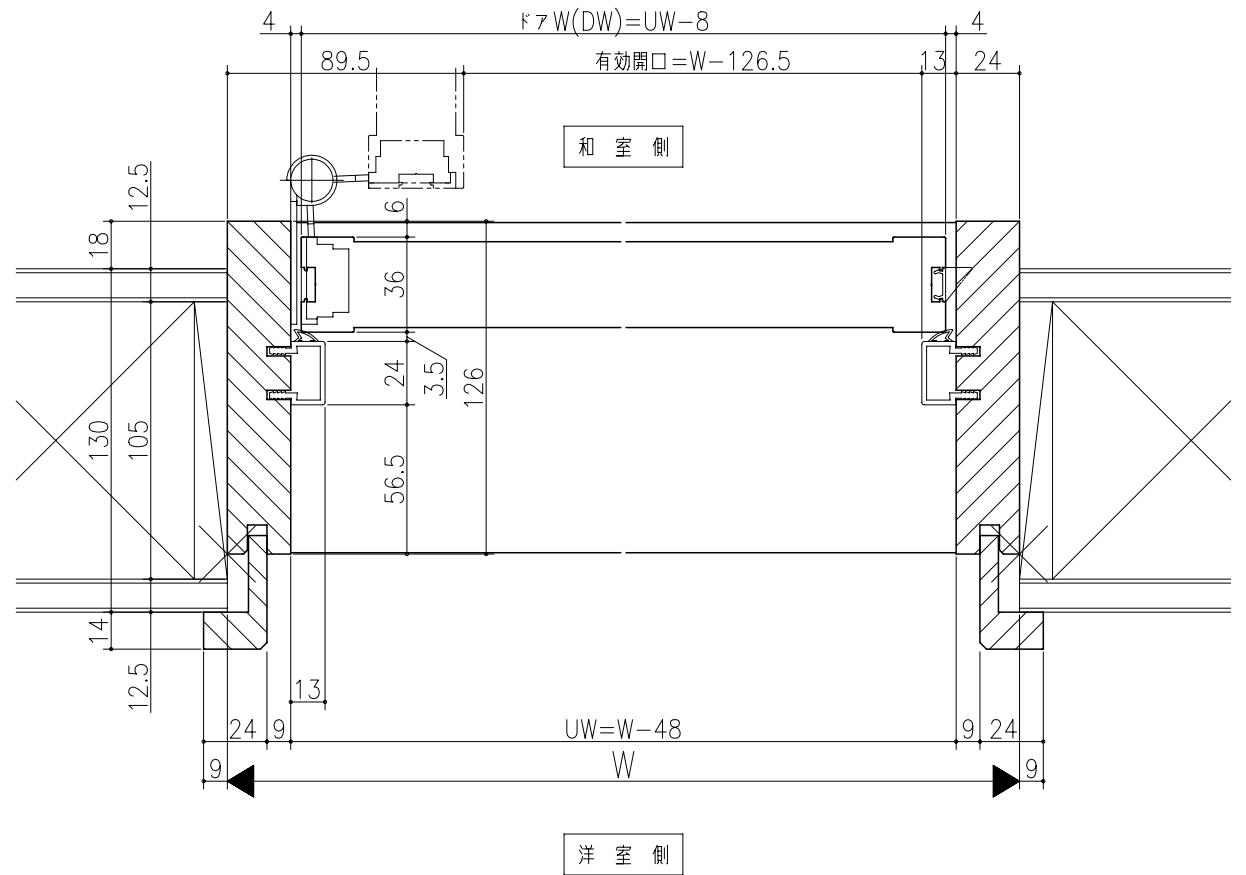

日	時	分	秒

フデリア
戸襖<枠付 大壁用>
戸襖ドア用/片開きドア(和室側開きタイプ)
在来/枠見込み126mm(ケーシング枠/L型タイプ)
たて横断面
war02a03

図名	尺取	作成	作図	検閲	図番
基準図	1:1	確定			