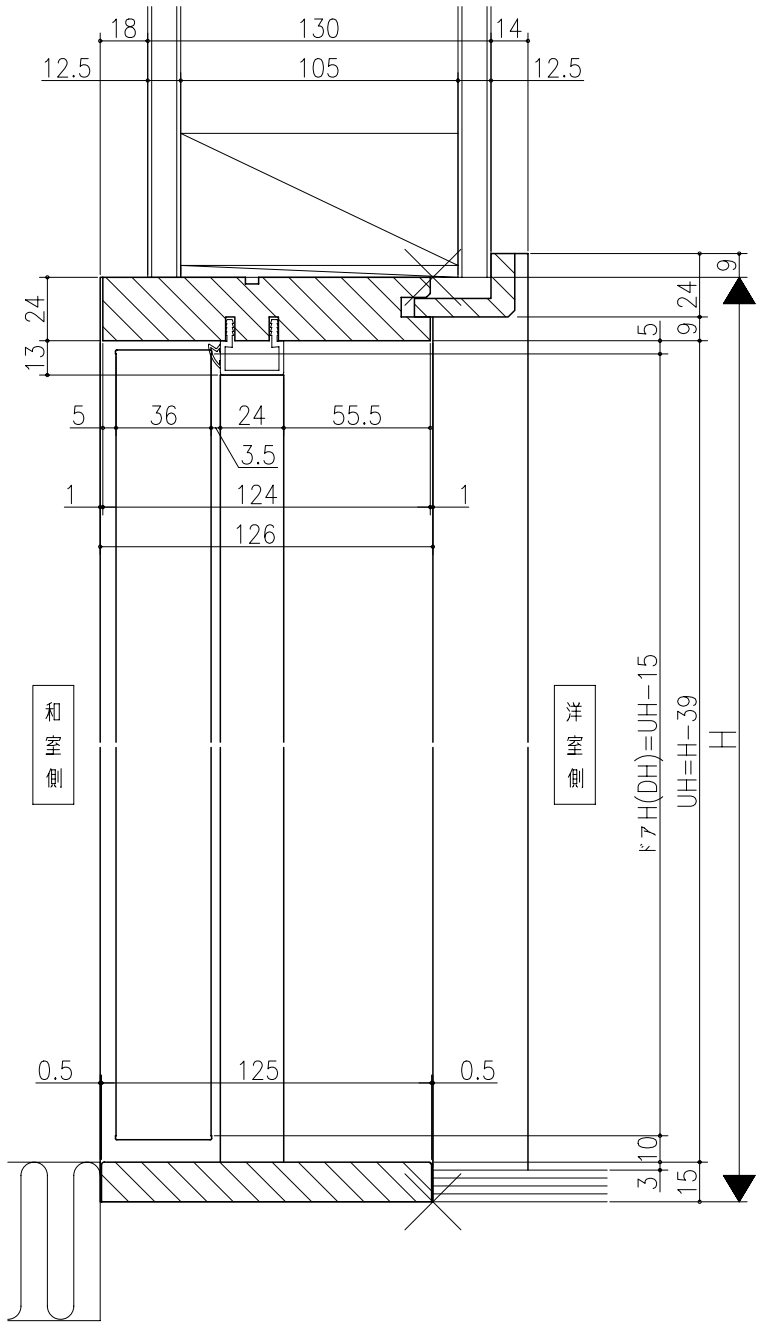

日	時	分	秒

フデリア
戸襖<枠付 大壁用>
戸襖ドア用/片開きドア(和室側開きタイプ)
在来/枠見込み126mm(ケーシング枠/L型タイプ)
たて横断面
war02a03

図名	尺取	作成	作図	検閲	図番
基準図	1:1	確定			