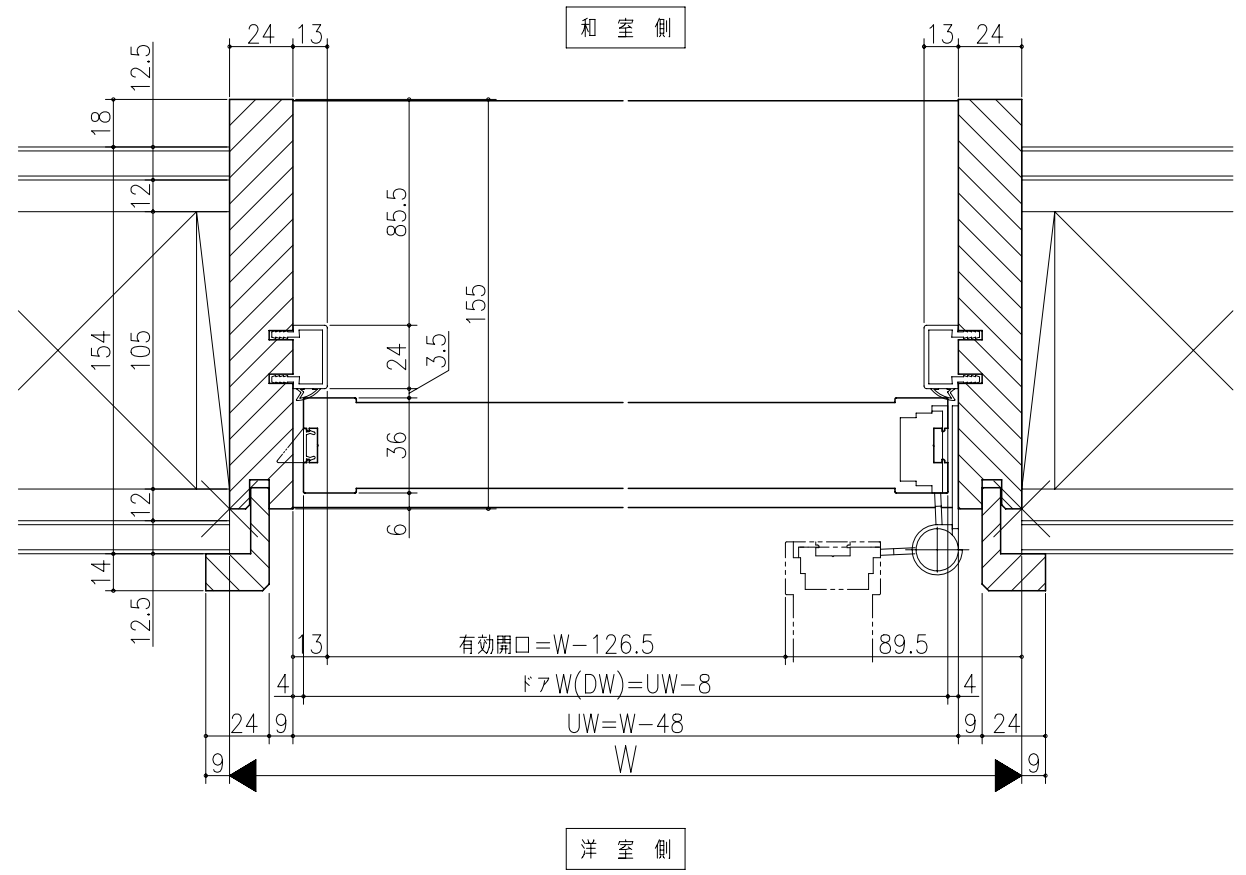

日	時	分	秒

フテリア
 戸襖<枠付 大壁用>
 戸襖ドア用/片開きドア(洋室側開きタイプ)
 在来/枠見込み155mm(ケーシング枠/L型タイプ)
 たて横断面
 war02a02

図名	尺取	作成	作図	検閲	図番
	基準図	1:1			