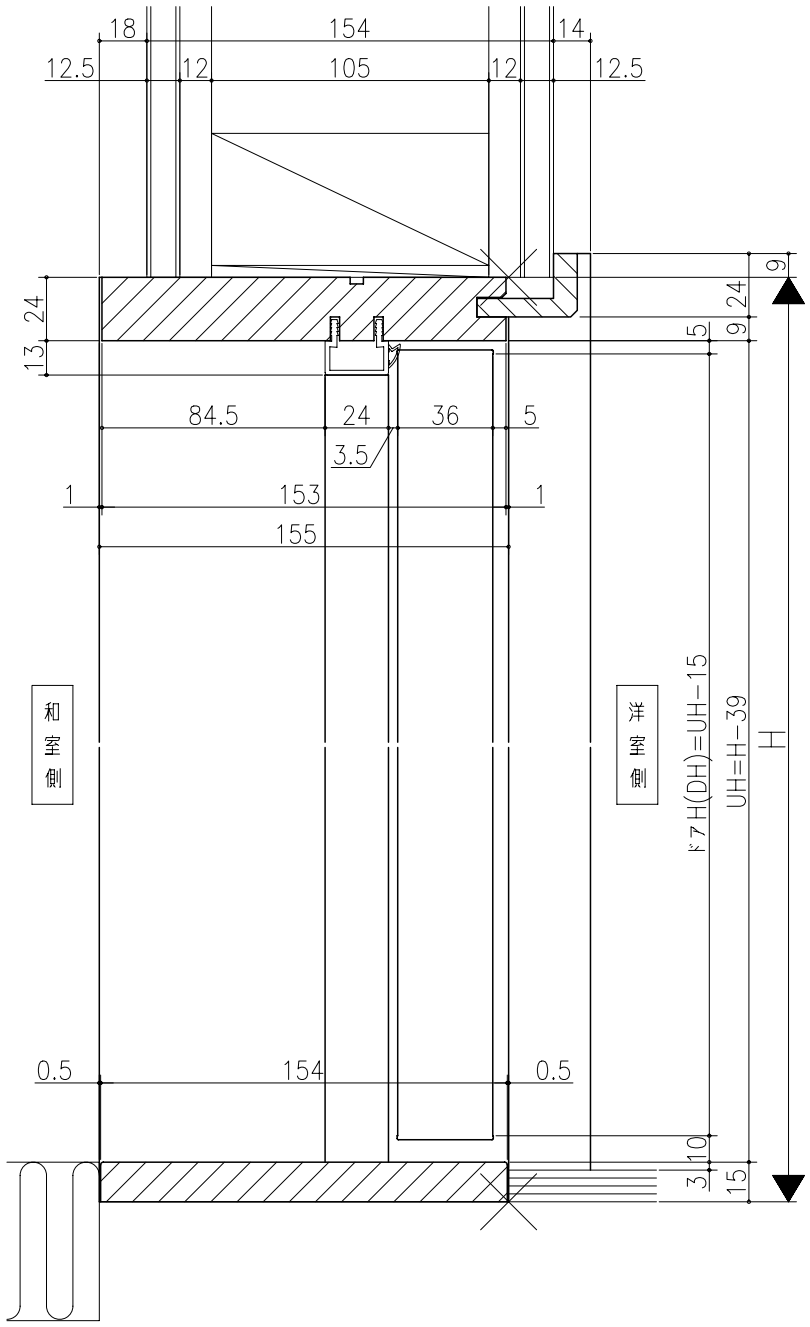

日	時	分	秒

フテリア
 戸襖<枠付 大壁用>
 戸襖ドア用/片開きドア(洋室側開きタイプ)
 在来/枠見込み155mm(ケーシング枠/L型タイプ)
 たて横断面
 war02a02

図名	尺取	作成	作図	検閲	図番
	基準図	1:1			