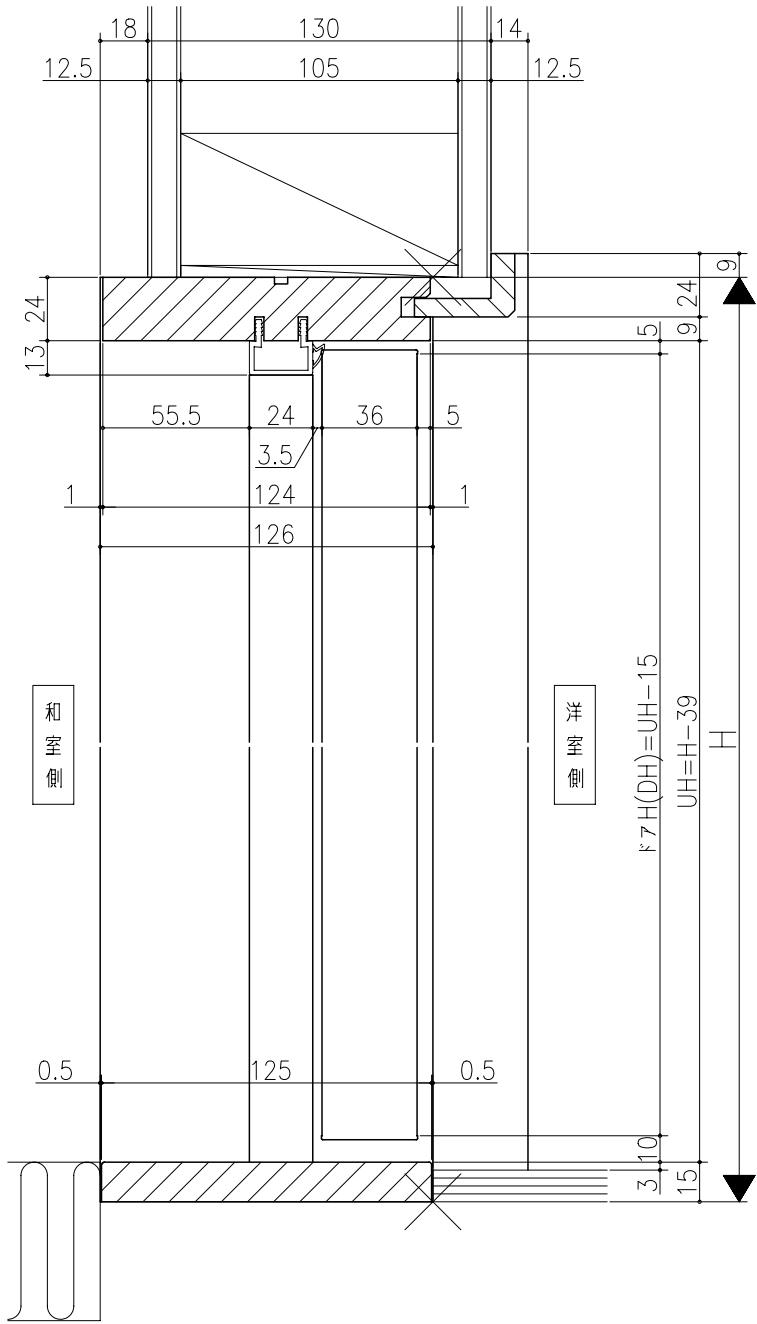

日	時	分	秒

フテリア
 戸襖<枠付 大壁用>
 戸襖ドア用/片開きドア(洋室側開きタイプ)
 在来/枠見込み126mm(ケーシング枠/L型タイプ)
 たて横断面
 war02a01

図名	尺取	作成	作図	検閲	図番
基準図	1:1	確定			