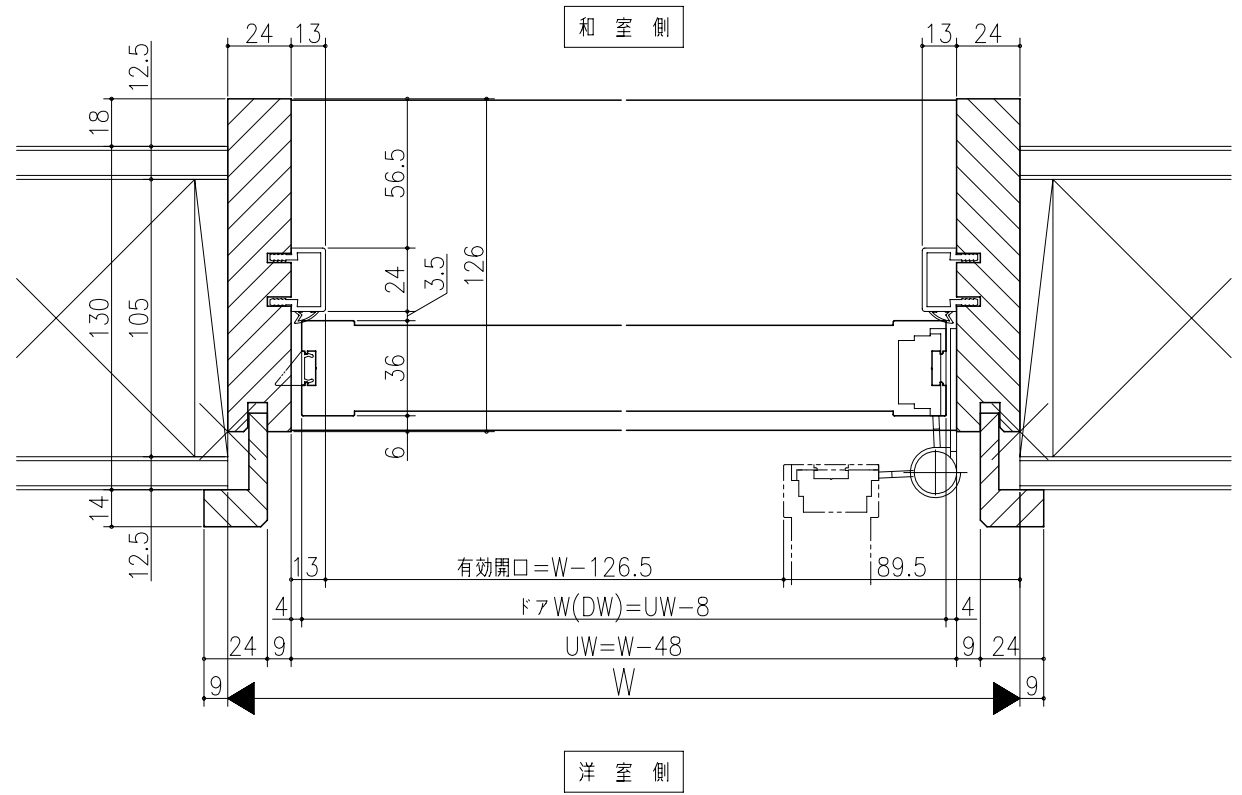

日	時	分	秒

フテリア
 戸襖<枠付 大壁用>
 戸襖ドア用/片開きドア(洋室側開きタイプ)
 在来/枠見込み126mm(ケーシング枠/L型タイプ)
 たて横断面
 war02a01

図名	尺取	作成	作図	検閲	図番
基準図	1:1	確定			