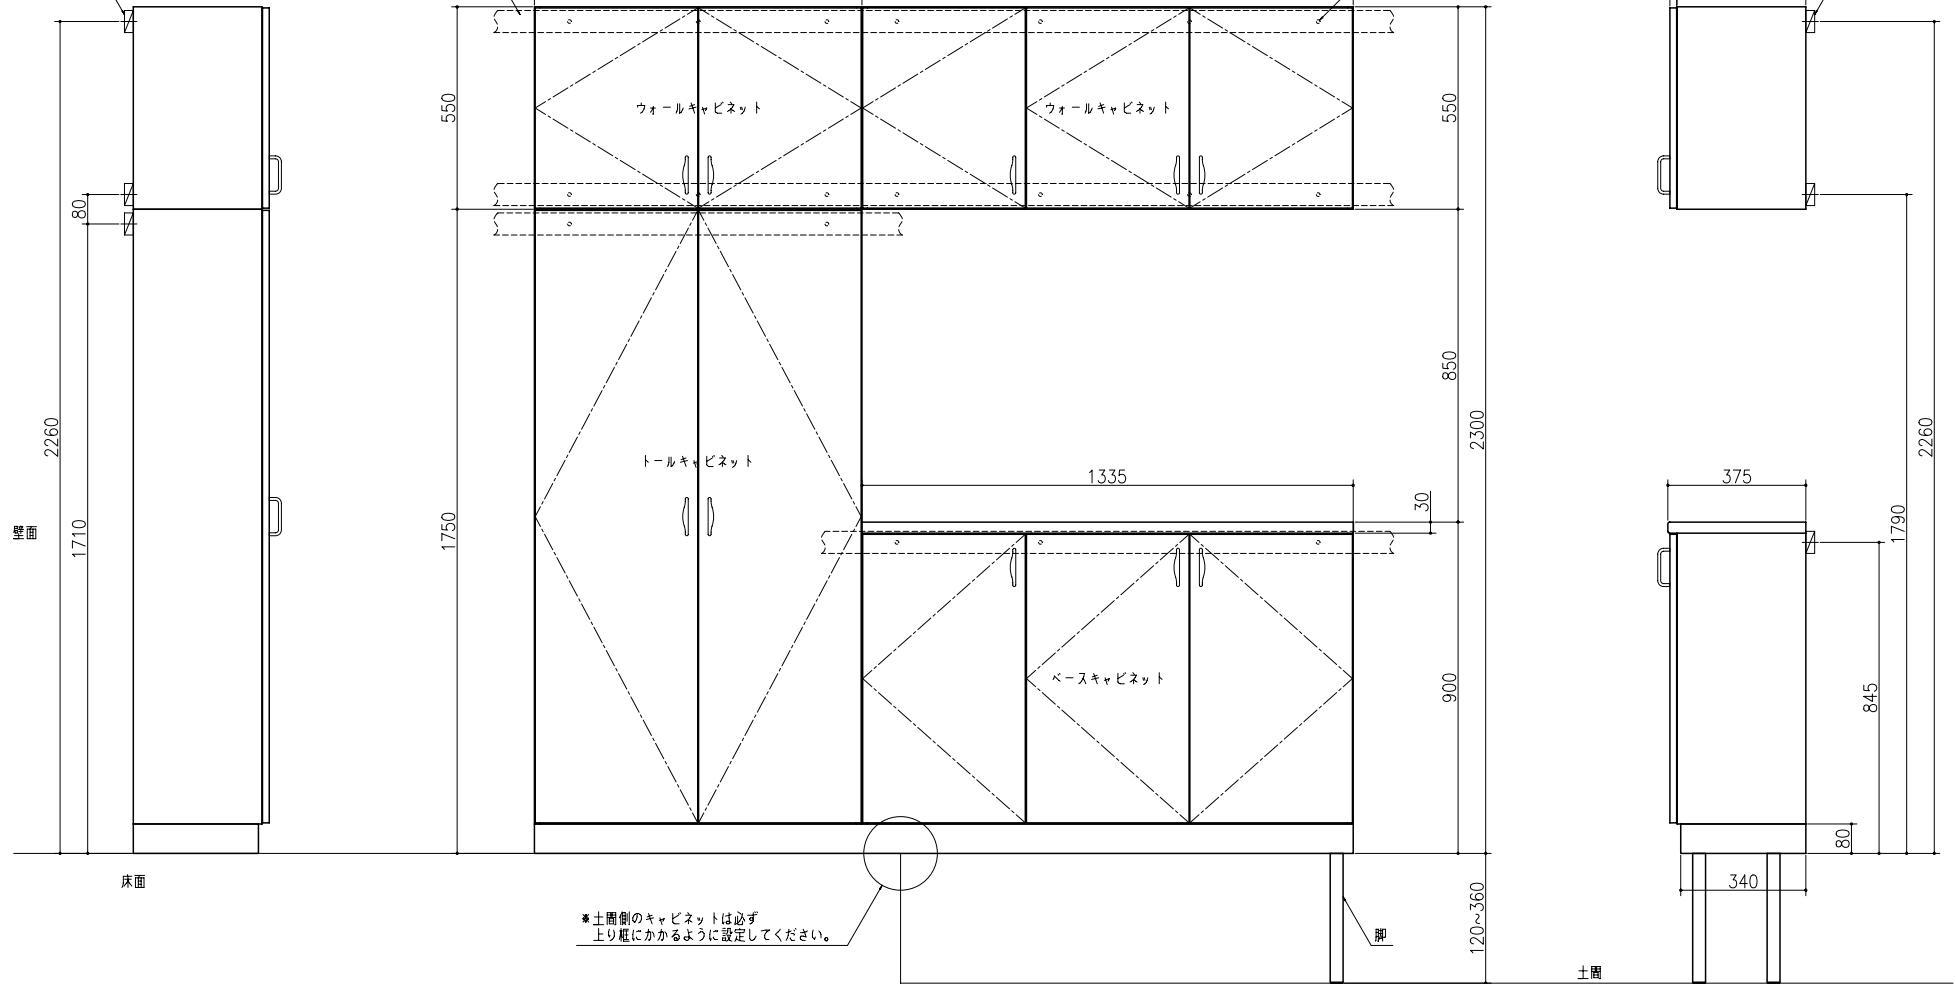

取付け枠(別途現地手配)
24X60

取付け枠(別途現地手配)
24X60

キャビネット固定位置

取付け枠(別途現地手配)
24X60

*土間側のキャビネットは必ず
上り框にかかるように設定してください。

*倒れの原因となりますのでキャビネットはしっかり固定してください。

玄関収納
台輪タイプ
W=2225(7.5R)
vr55a011