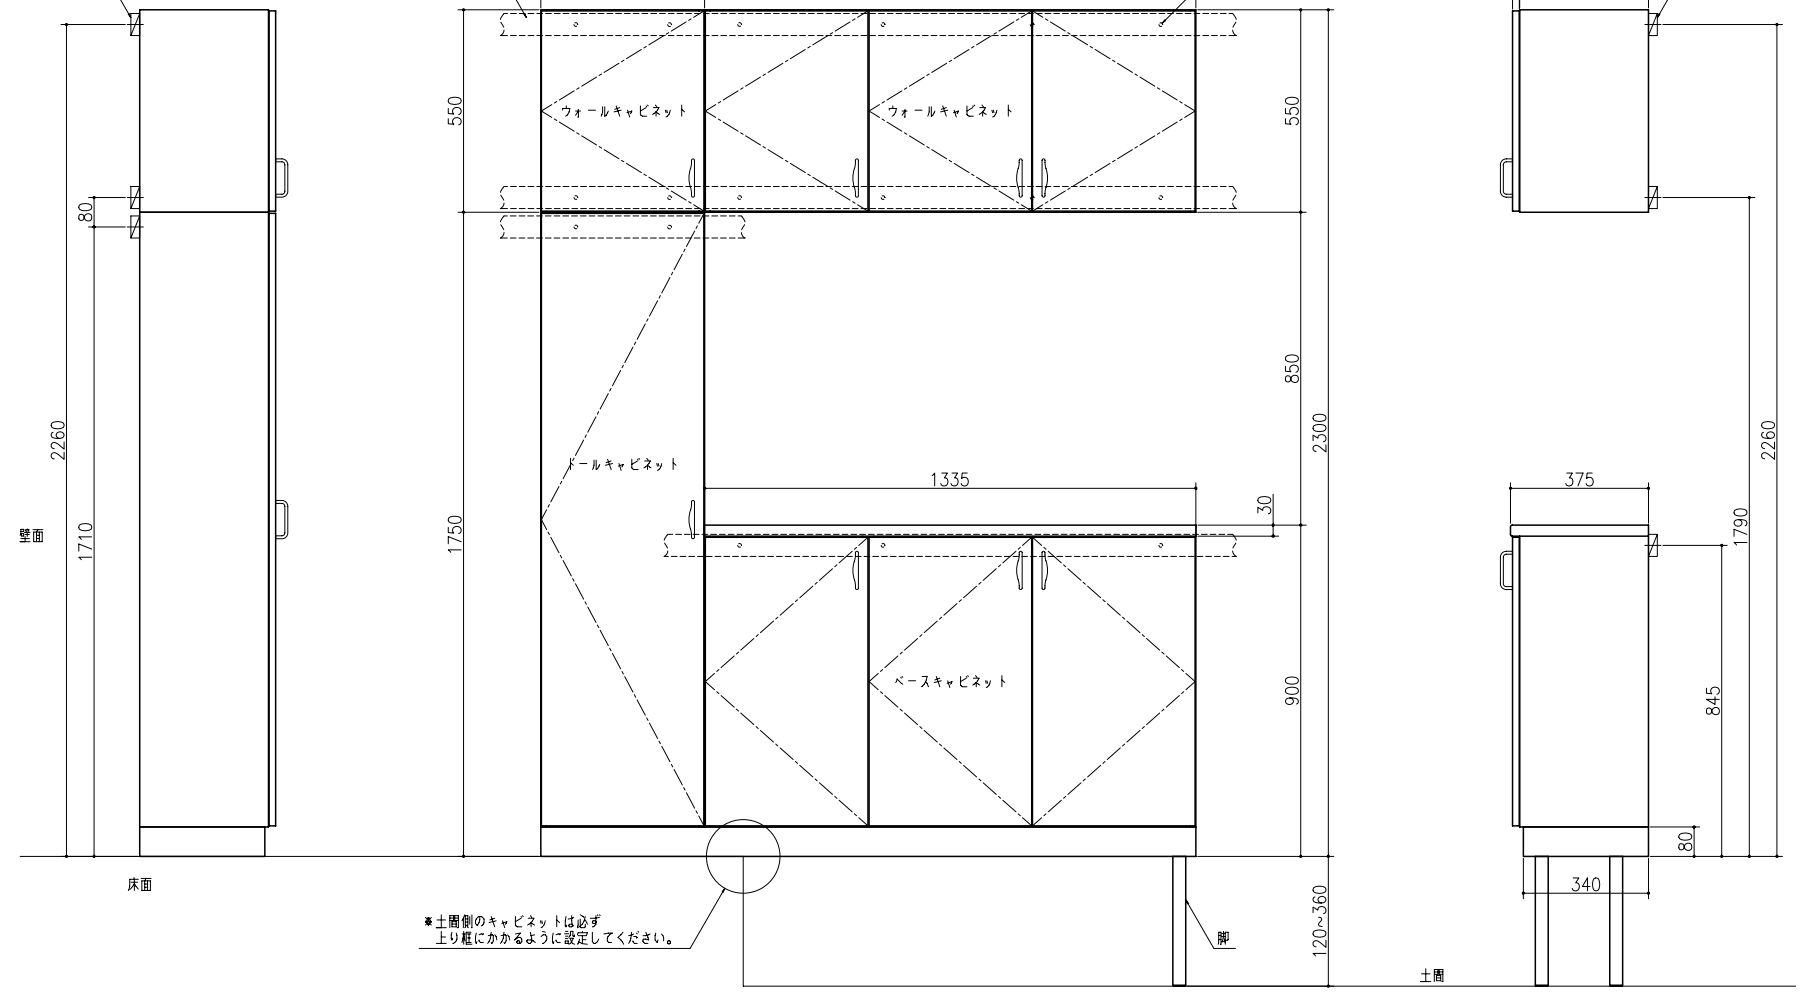

取付け枠(別途現地手配)
24X60

取付け枠(別途現地手配)
24X60

キャビネット固定位置

18
350
取付け枠(別途現地手配)
24X60

*土間側のキャビネットは必ず
上り框にかかるように設定してください。

*倒れの原因となりますのでキャビネットはしっかり固定してください。

玄関収納
台輪タイプ
W=1780(6.0R)
vr55a009