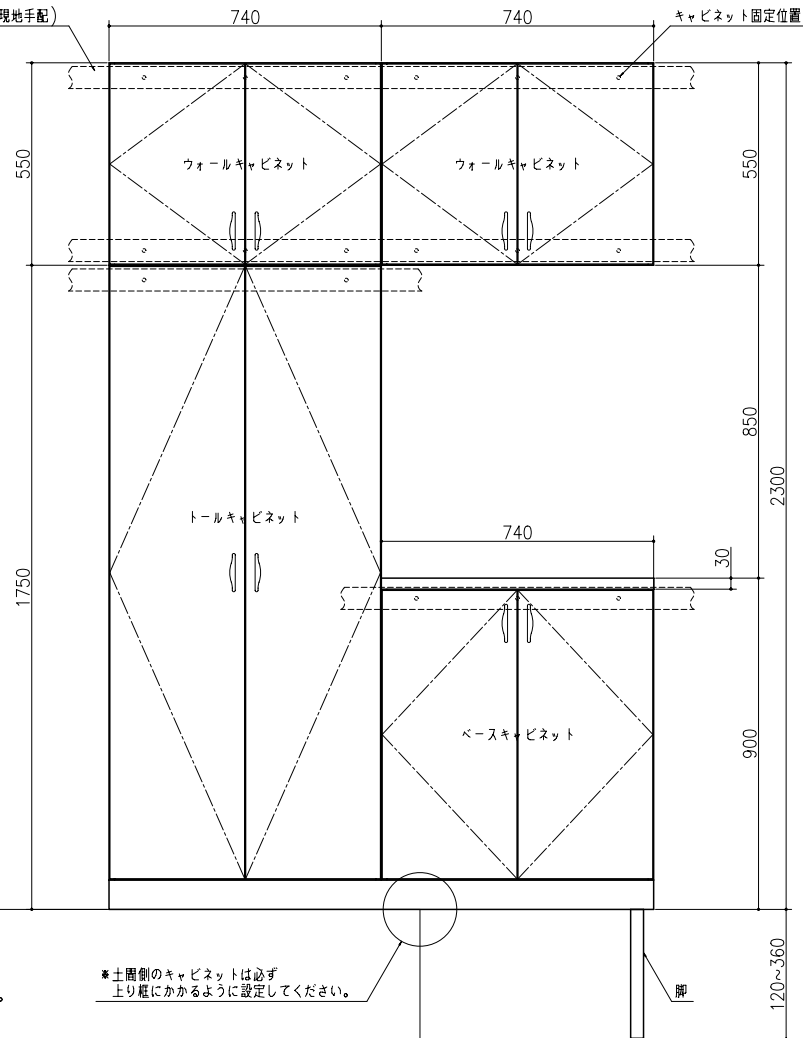

取付け桎(別途現地手配)  
24X60

壁面

床面

※倒れの原因となりますのでキャビネットはしっかり固定してください。

取付け桎(別途現地手配)  
24X60

※土間側のキャビネットは必ず  
上り桎にかかるように設定してください。

脚

玄関収納  
台輪タイプ  
W=1480(5.0尺)  
vr55a007