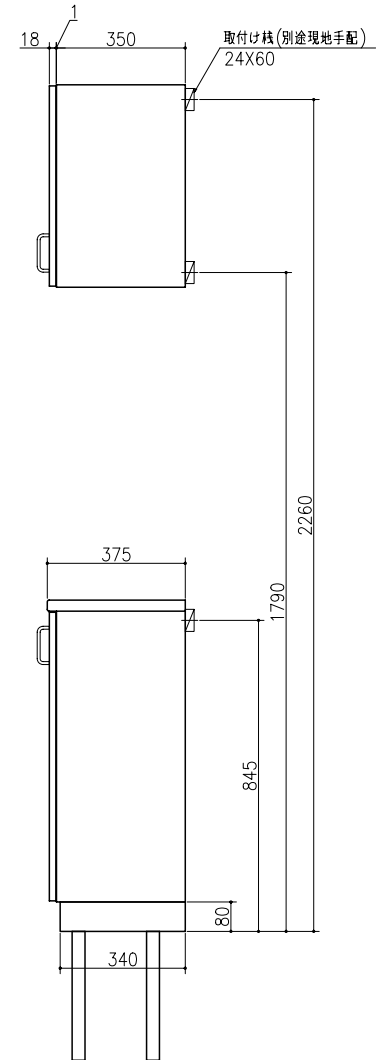

取付け桎(別途現地手配)  
24X60

壁面

床面

※倒れの原因となりますのでキャビネットはしっかり固定してください。

取付け桎(別途現地手配)  
24X60

※土間側のキャビネットは必ず  
上り桎にかかるように設定してください。

脚

玄関収納  
台輪タイプ  
W=1480(5.0尺)  
vr55a007