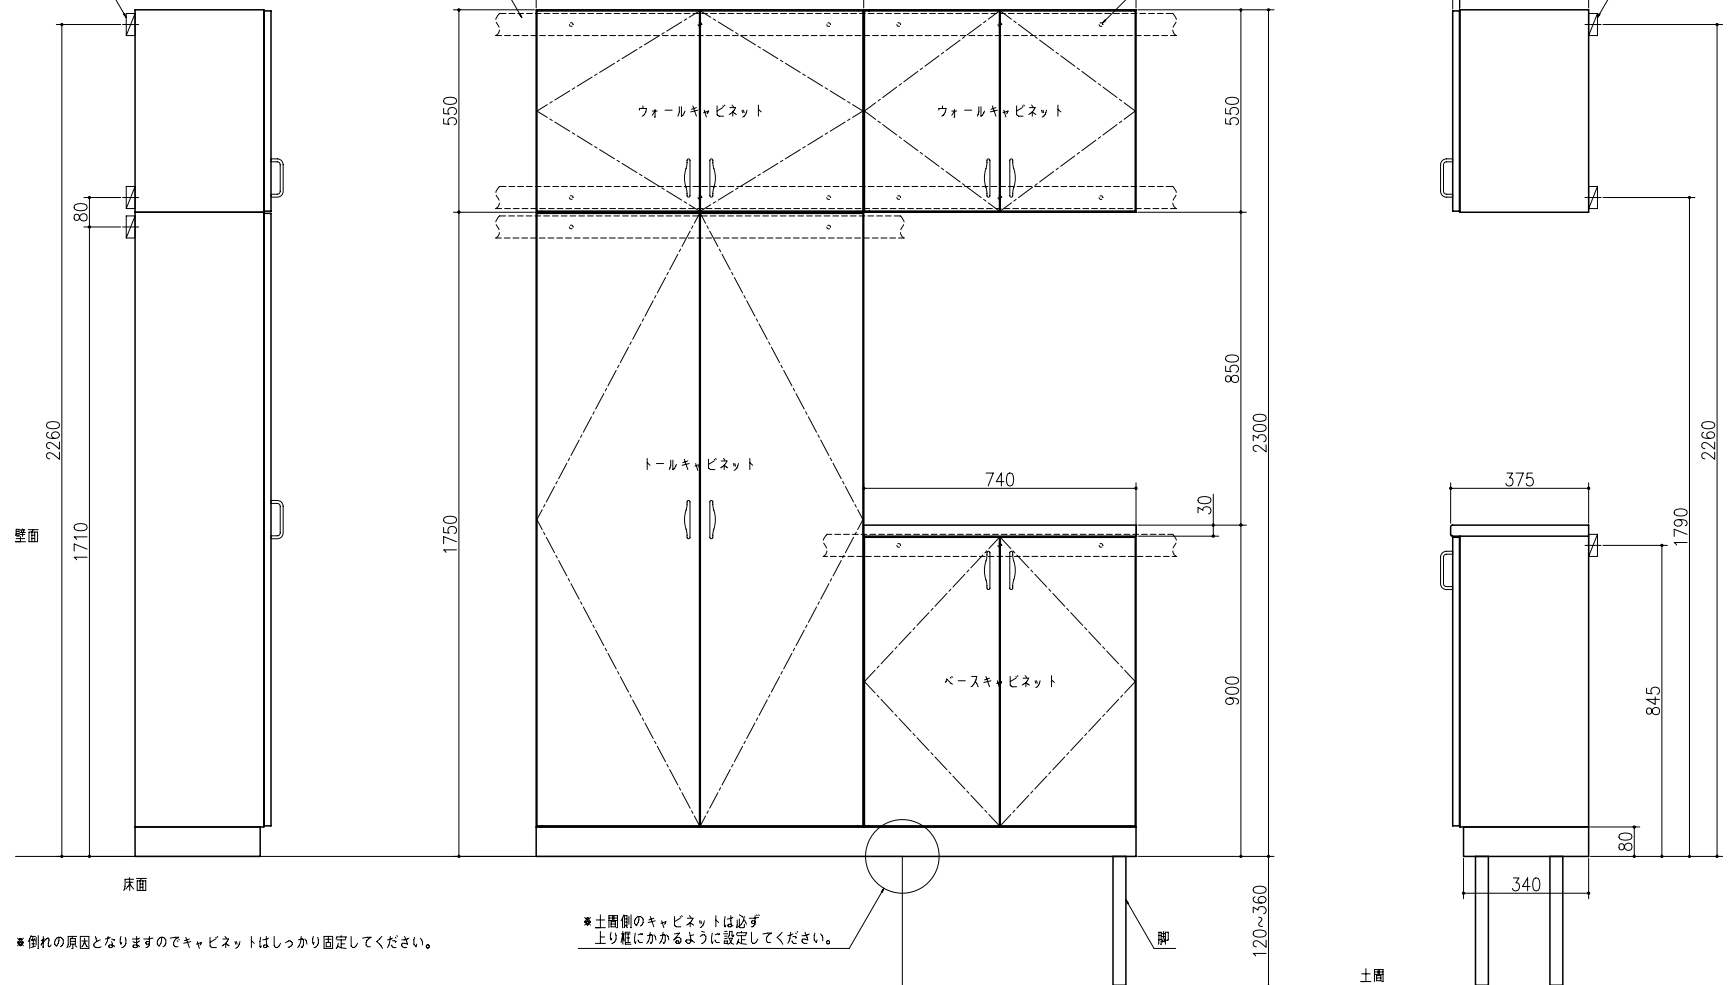

取付け桎(別途現地手配)
24X60

取付け桎(別途現地手配)
24X60

キャビネット固定位置

1
350
取付け桎(別途現地手配)
24X60

※倒れの原因となりますのでキャビネットはしっかり固定してください。

※土間側のキャビネットは必ず
上り桎にかかるように設定してください。

玄関収納
台輪タイプ
W=1630(6.0尺入隅)
vr55a003