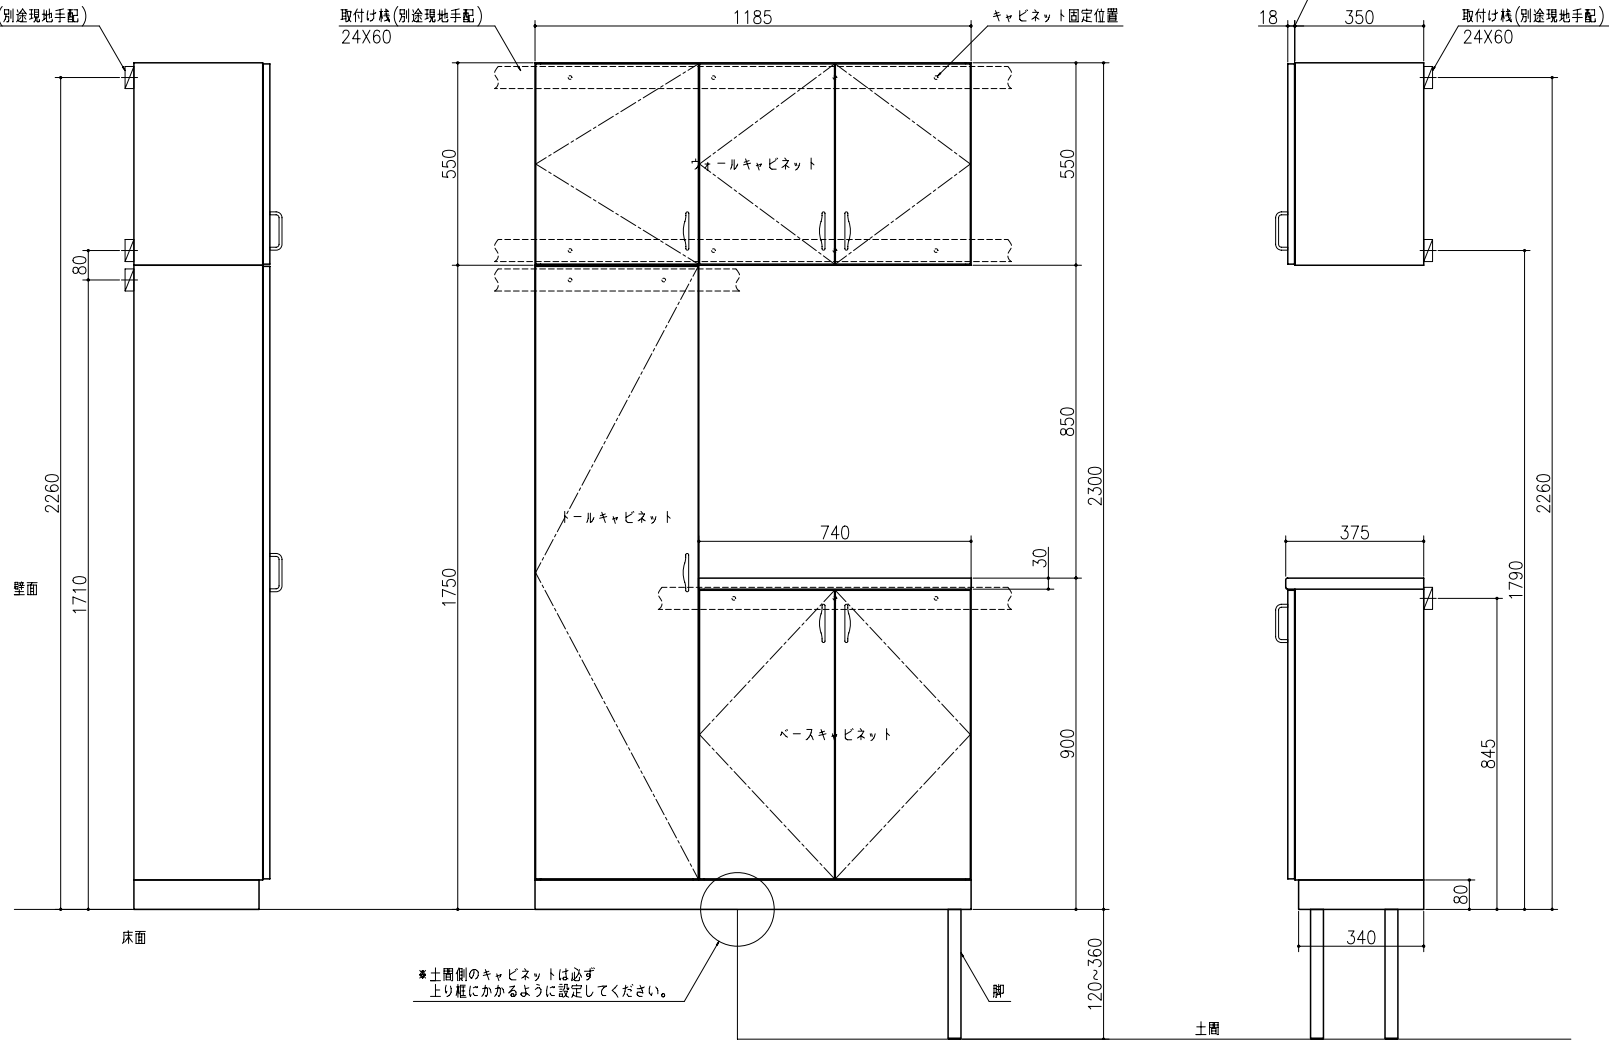

取付け桎(別途現地手配)  
24X60

取付け桎(別途現地手配)  
24X60

キャビネット固定位置

\*土間側のキャビネットは必ず  
上り框にかかるように設定してください。

\*倒れの原因となりますのでキャビネットはしっかり固定してください。

玄関収納  
台輪タイプ  
W=1185(4.5尺入隅)  
vr55a001