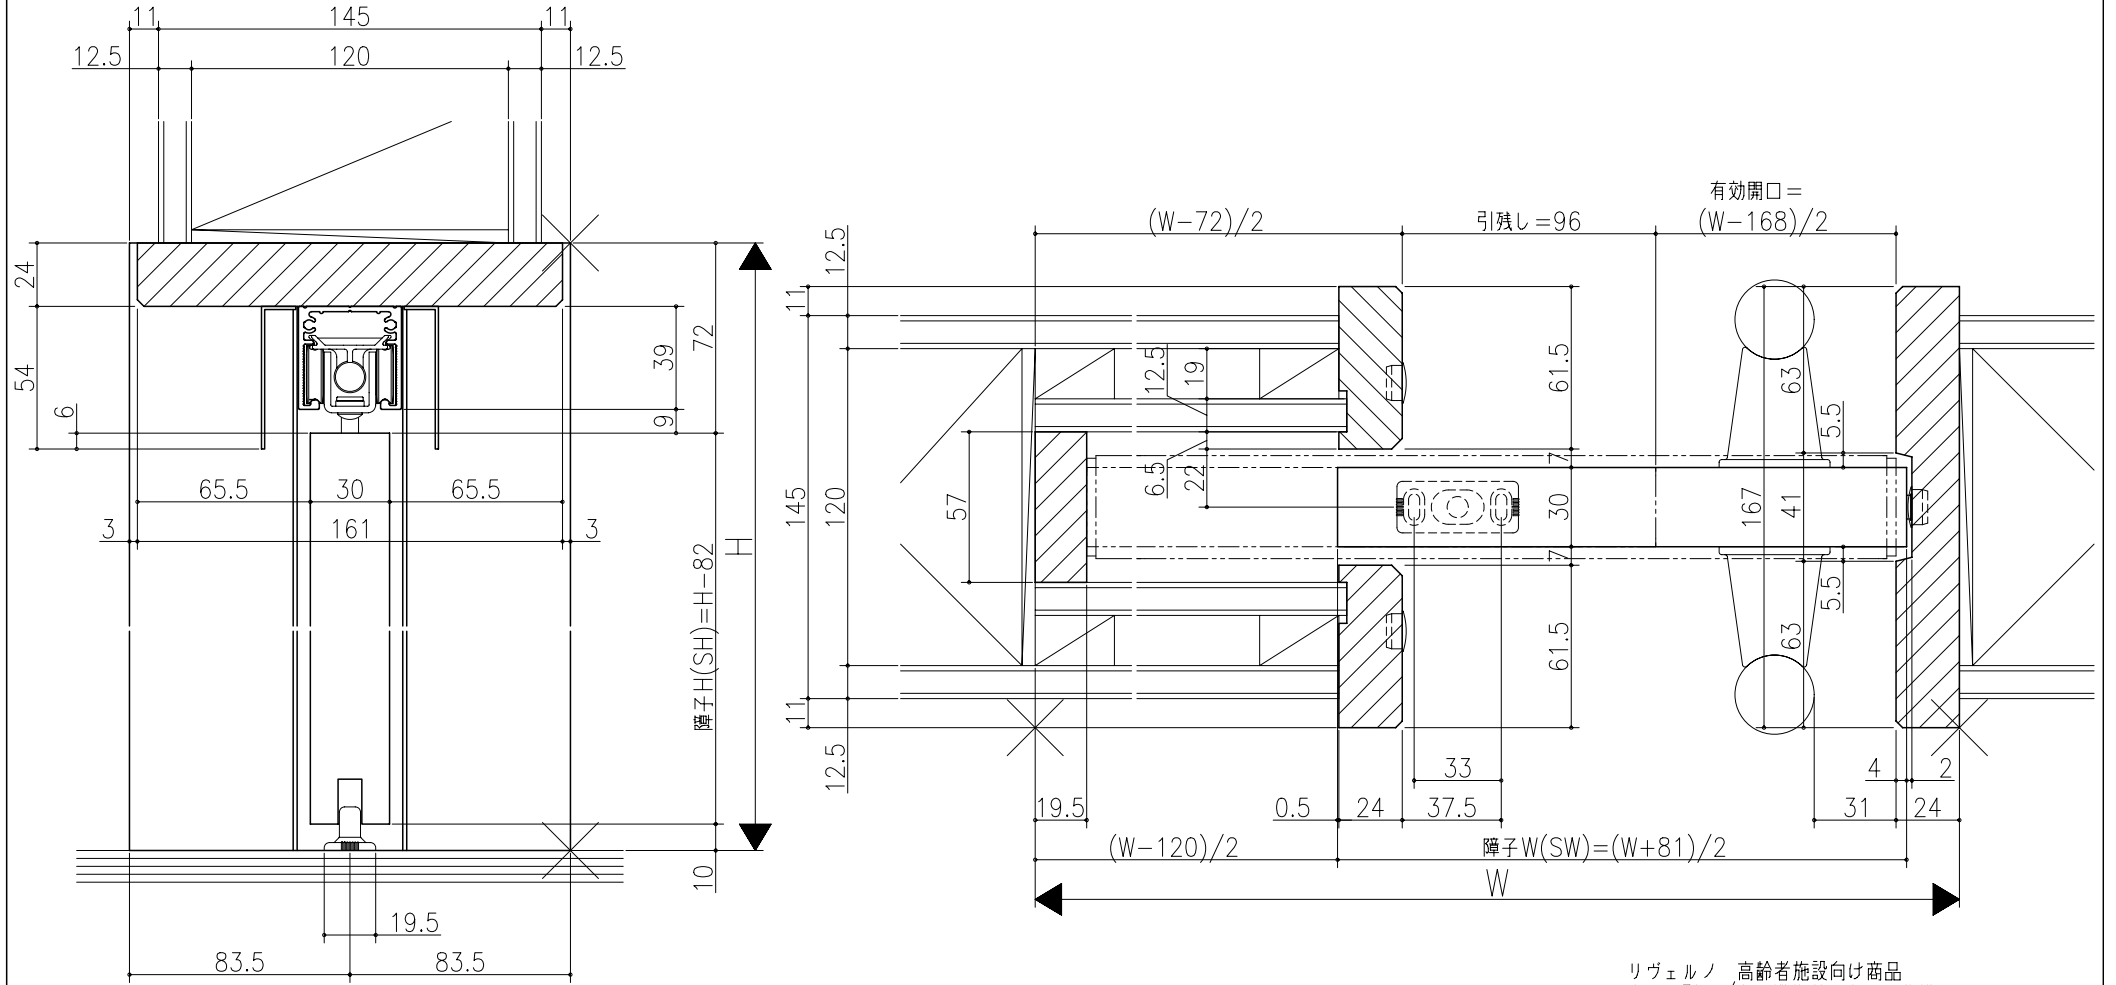

図	名	尺	作	作	縮	製
大			成	図		
小			定			
公			止			

ジャストカット枠

リヴェルノ 高齢者施設向け商品
 大開口引戸/自閉機能付<上吊り仕様>
 片引込み戸
 枠見込み167mm(ノンケーシング枠・引残し有り)
 たて横断面
 vr53a003

図名	尺	作成	作図	縮	製
	基準図	1:1			