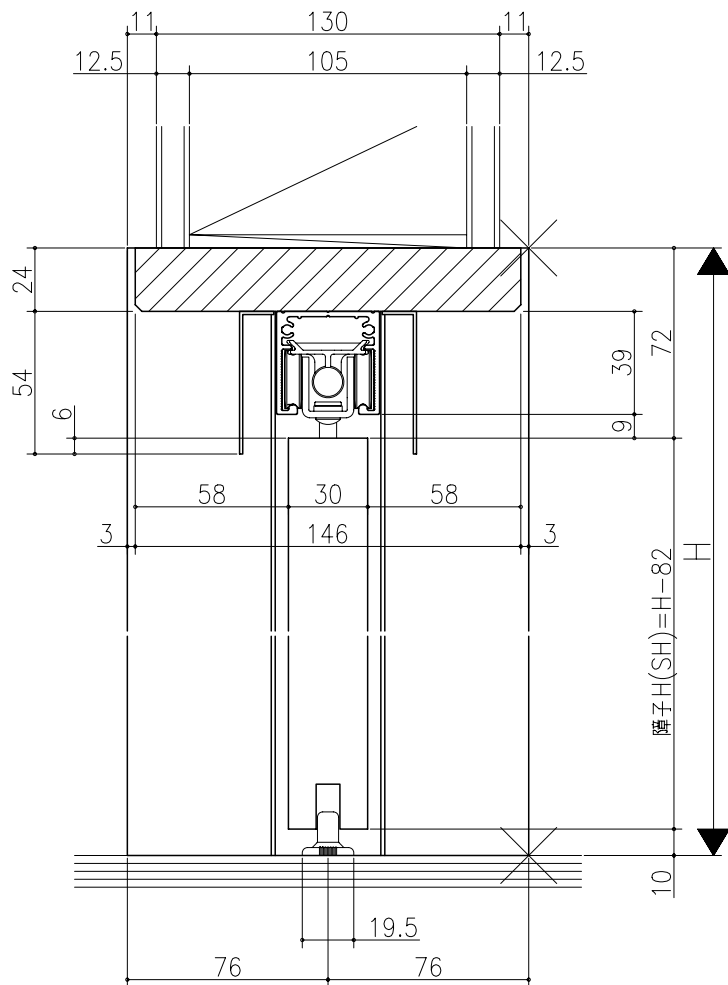

日	時	分	秒

ジャストカット枠

リヴェルノ 高齢者施設向け商品
 大開口引戸/自閉機能付<上吊り仕様>
 片引込み戸
 枠見込み152mm(ノンケーシング枠・引残し有り)
 たて横断面
 vr53a002

図名	尺取	作成	作図	検閲	図番
基準図	1:1	確定			