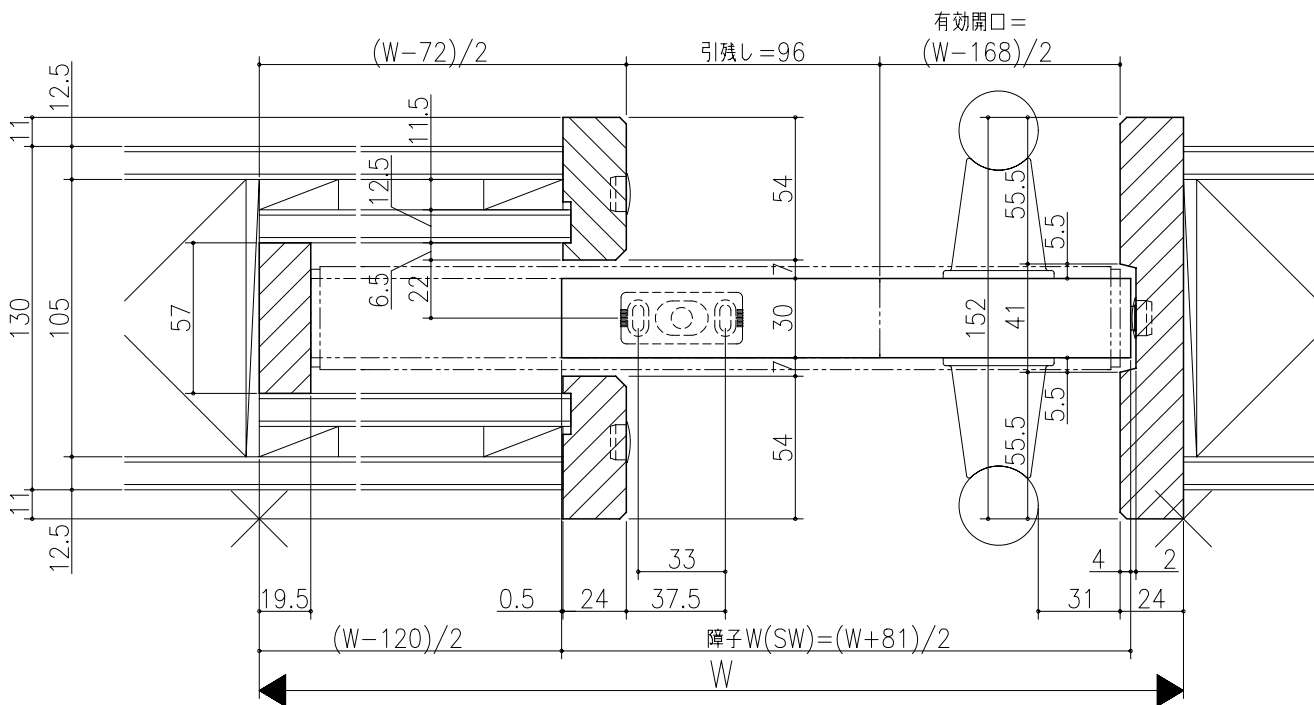

日	時	分	秒

ジャストカット枠

リヴェルノ 高齢者施設向け商品
 大開口引戸/自閉機能付<上吊り仕様>
 片引込み戸
 枠見込み152mm(ノンケーシング枠・引残し有り)
 たて横断面
 vr53a002

図名	尺取	作成	作図	検閲	図番
基準図	1:1	確定			