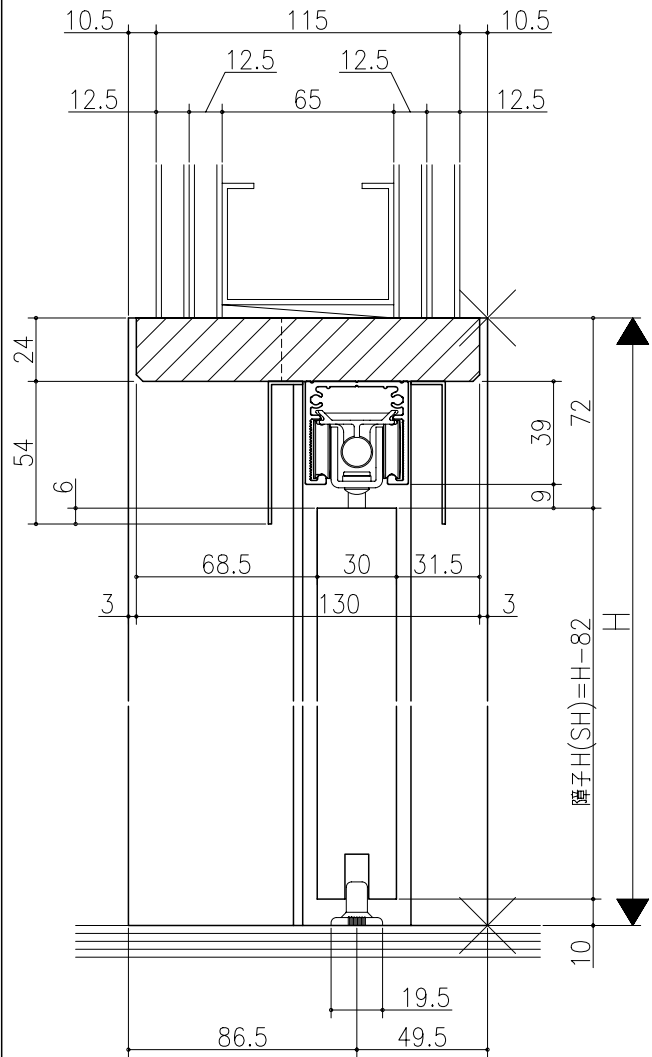

日	時	分	秒

ジャストカット枠

リヴェルノ 高齢者施設向け商品  
 大開口引戸/自閉機能付<上吊り仕様>  
 片引き戸  
 枠見込み136mm(ノンケーシング枠・引残し有り)  
 たて横断面  
 vr52a001

図名	尺度	作成	作図	検閲	図番
基準図	1:1				