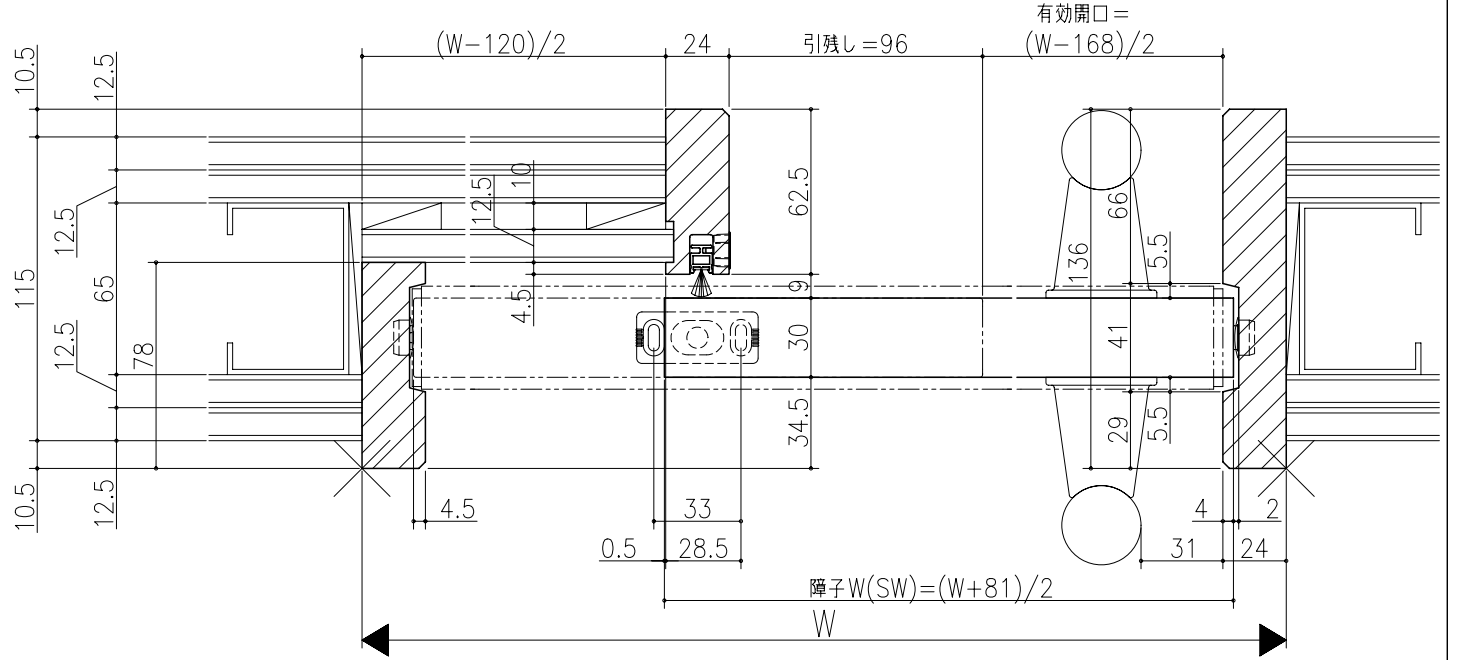

日	時	分	秒

ジャストカット枠

リヴェルノ 高齢者施設向け商品  
 大開口引戸/自閉機能付<上吊り仕様>  
 片引き戸  
 枠見込み136mm(ノンケーシング枠・引残し有り)  
 たて横断面  
 vr52a001

図名	尺度	作成	作図	検閲	図番
基準図	1:1				