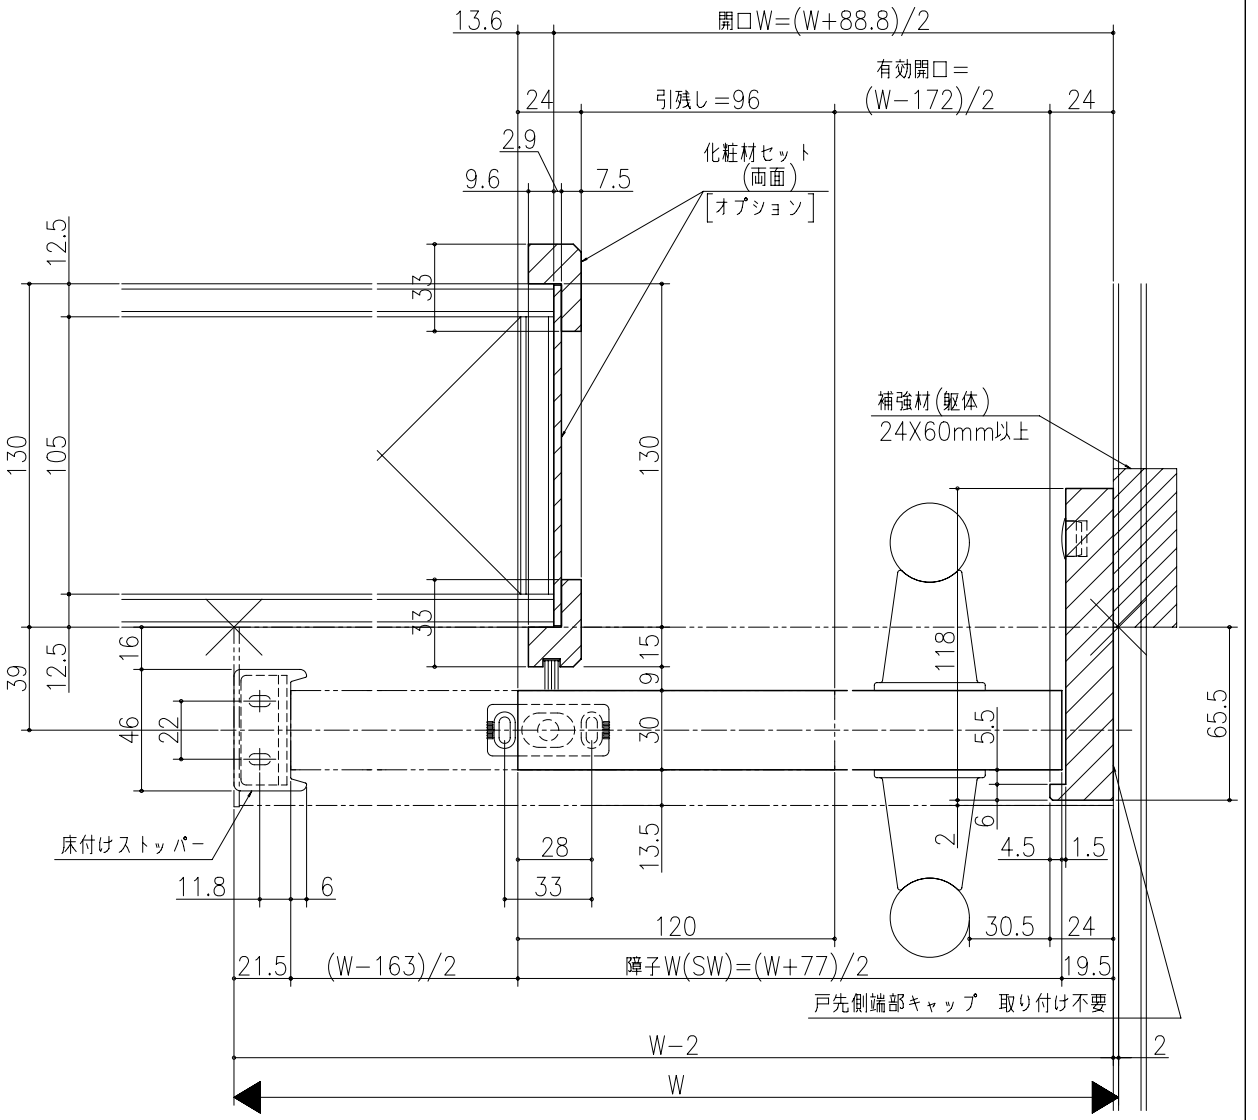

大	中	小	特
大	中	小	特
大	中	小	特

リヴェルノ 高齢者施設向け商品
 大開口引戸/ソフトクローズ機能付<アウトセット仕様>
 片引き戸
 両面化粧材納め(片入隅)
 たて横断面
 vr51a004

図名	尺取	作成	作図	承認	図番
	基準図	1:1			