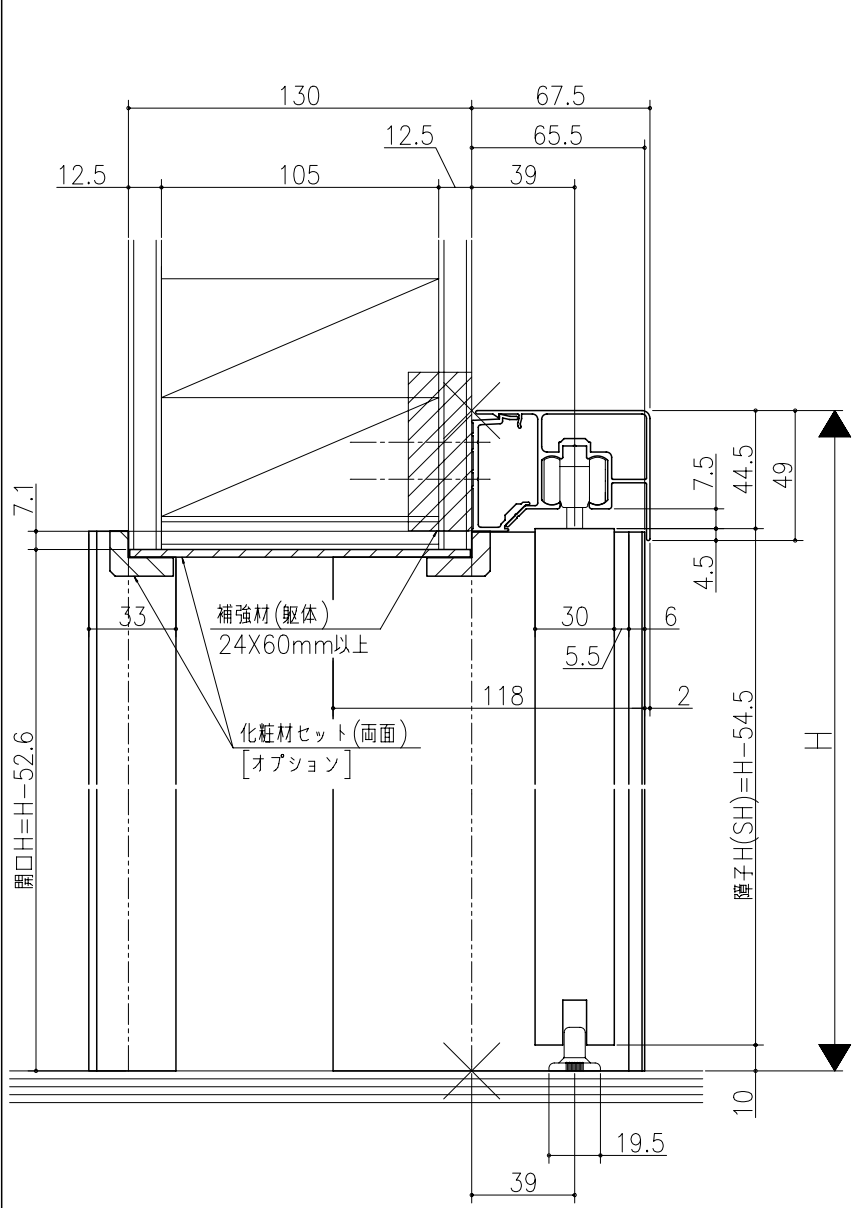

大	中	小	特
大	中	小	特
大	中	小	特

リヴェルノ 高齢者施設向け商品
 大開口引戸/ソフトクローズ機能付<アウトセット仕様>
 片引き戸
 両面化粧材納め(片入隅)
 たて横断面
 vr51a004

図名	尺取	作成	作図	承認	図番
	基準図	1:1			