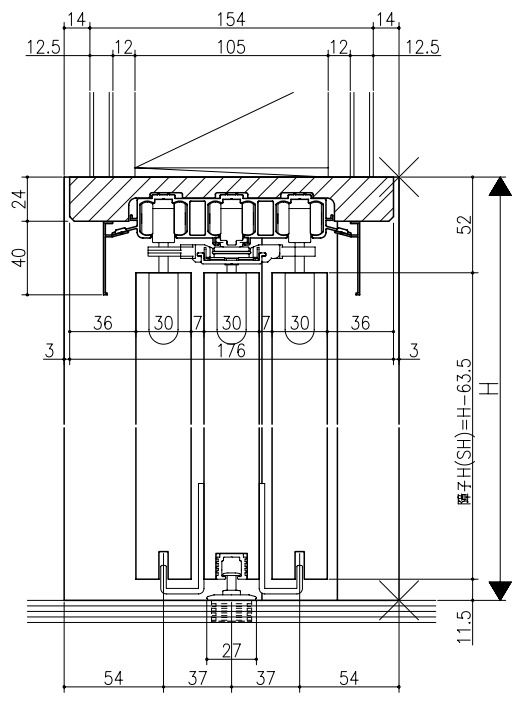

ジャストカット枠

リヴェルノ 高齢者施設向け商品
 大開口引戸/ソフトクローズ機能付く上吊り仕様
 引違い戸3枚連動
 枠見込み182mm(ノッキング枠・引残し有り)
 たて横断面
 vr50a003