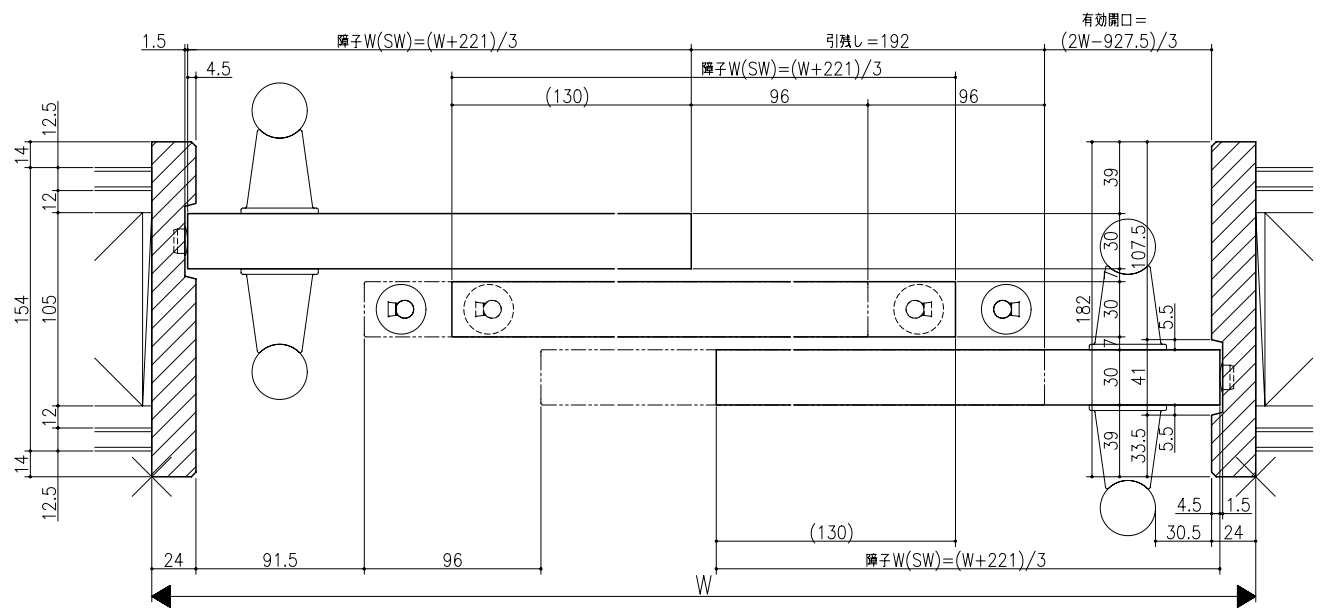

ジャストカット枠

リヴェルノ 高齢者施設向け商品
 大開口引戸/ソフトクローズ機能付く上吊り仕様
 引違い戸3枚連動
 枠見込み182mm(ノッキング枠・引残し有り)
 たて横断面
 vr50a003