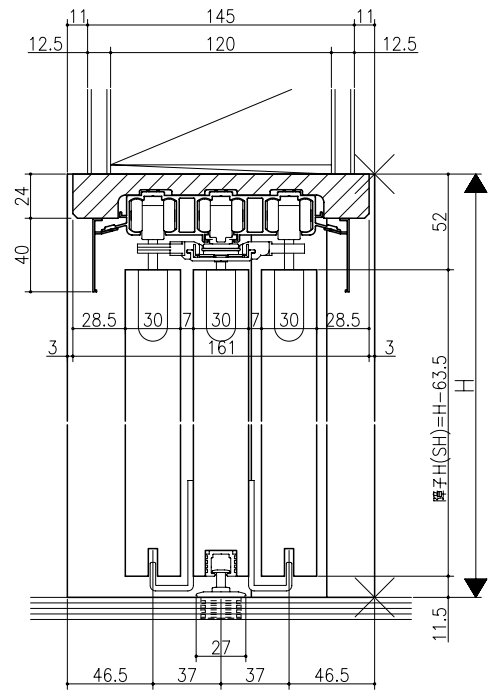

ジャストカット枠

リヴェルノ 高齢者施設向け商品  
 大開口引戸/ソフトクローズ機能付<上吊り仕様>  
 引違い戸3枚連動  
 枠見込み167mm(ノッキング枠・引残し有り)  
 たて横断面  
 vr50a002