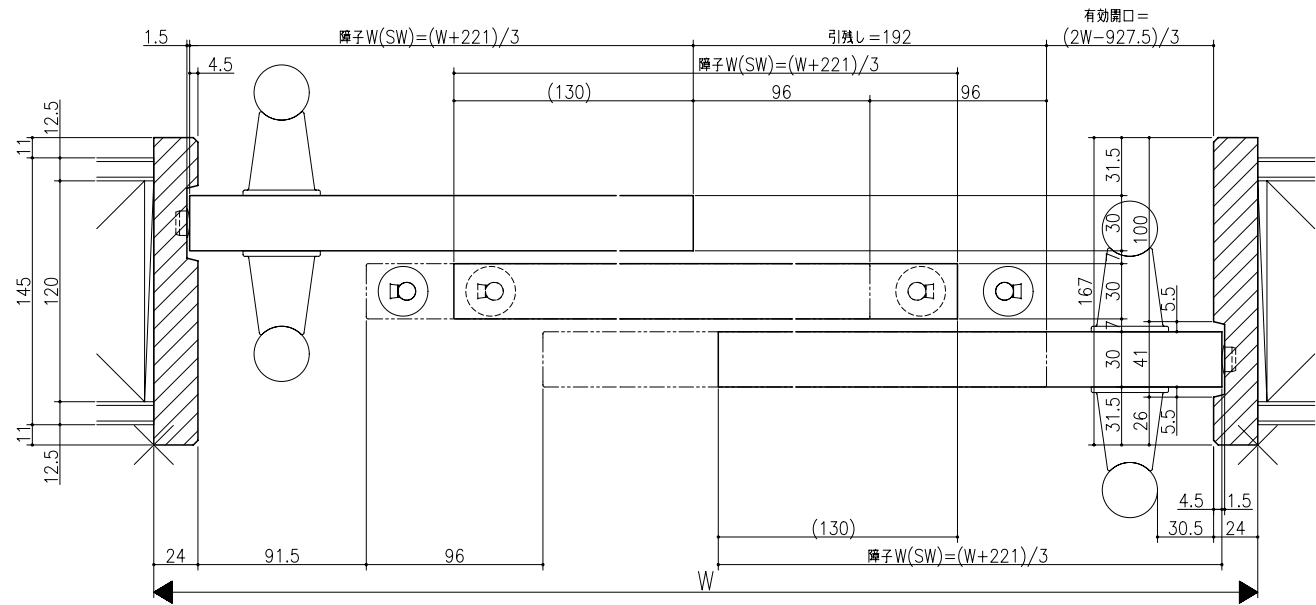

ジャストカット枠

リヴェルノ 高齢者施設向け商品  
 大開口引戸/ソフトクローズ機能付<上吊り仕様>  
 引違い戸3枚連動  
 枠見込み167mm(ノッキング枠・引残し有り)  
 たて横断面  
 vr50a002