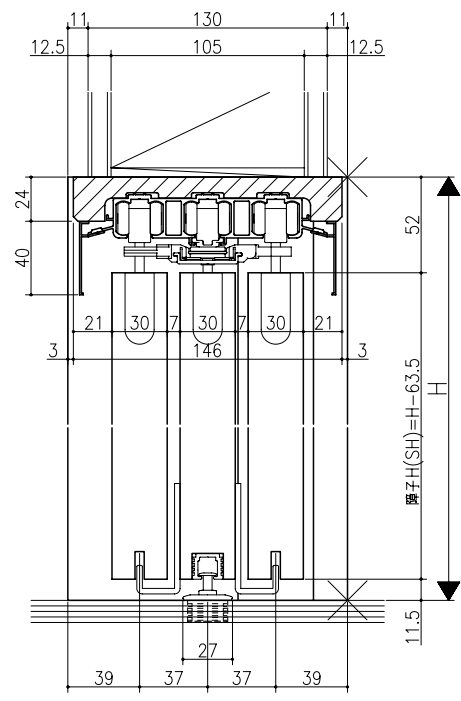

ジャストカット枠

リヴェルノ 高齢者施設向け商品  
 大開口引戸/ソフトクローズ機能付<上吊り仕様>  
 引違い戸3枚連動  
 枠見込み152mm(ノッキング枠・引残し有り)  
 たて横断面  
 vr50a001