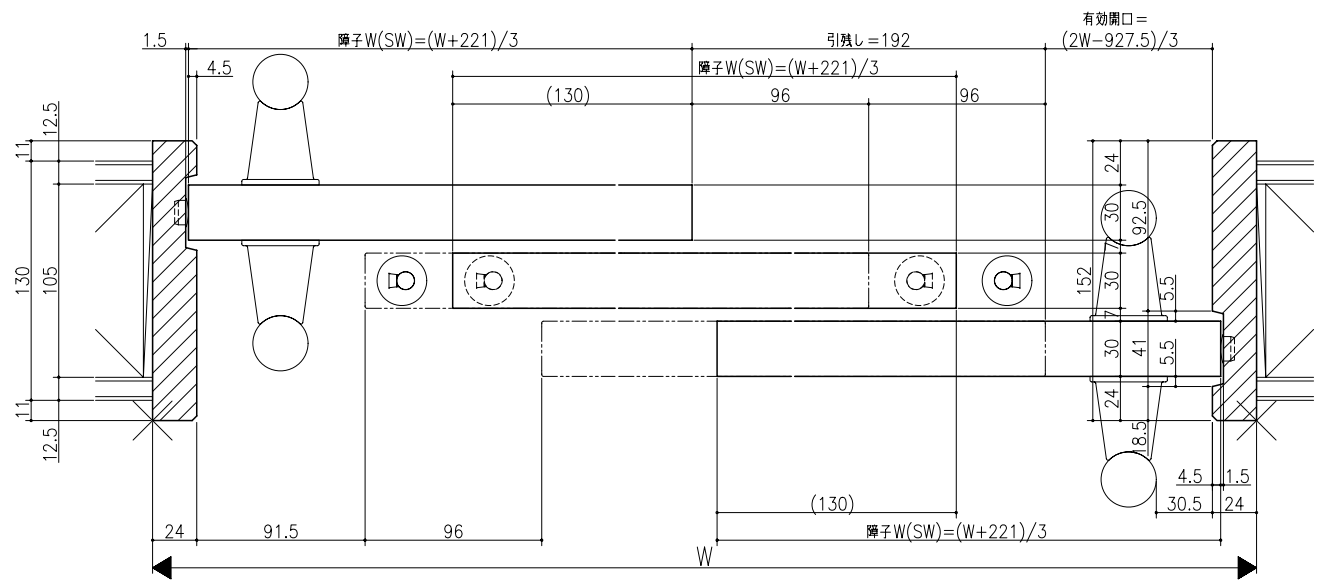

ジャストカット枠

リヴェルノ 高齢者施設向け商品  
 大開口引戸/ソフトクローズ機能付<上吊り仕様>  
 引違い戸3枚連動  
 枠見込み152mm(ノッキング枠・引残し有り)  
 たて横断面  
 vr50a001