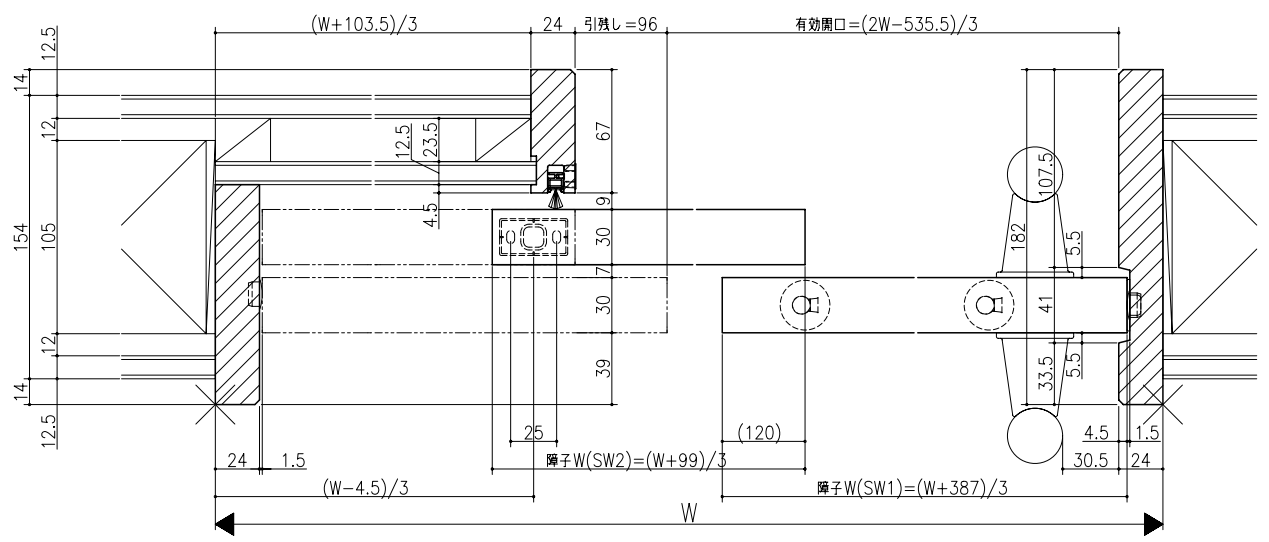

ジャストカット枠

リヴェルノ 高齢者施設向け商品
 大開口引戸/ソフトクローズ機能付<上吊り仕様>
 片引き戸2枚連動
 枠見込み182mm(ノッキング枠・引渡し有り)
 たて横断面
 vr49a001