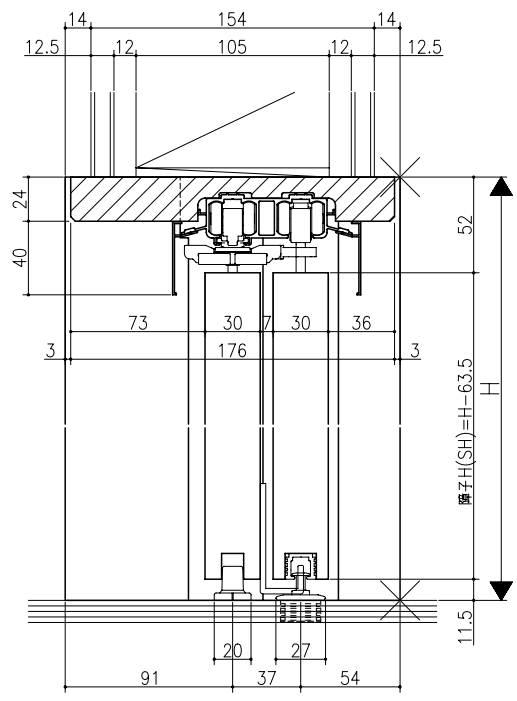

ジャストカット枠

リヴェルノ 高齢者施設向け商品
 大開口引戸/ソフトクローズ機能付<上吊り仕様>
 片引き戸2枚連動
 枠見込み182mm(ノッキング枠・引渡し有り)
 たて横断面
 vr49a001