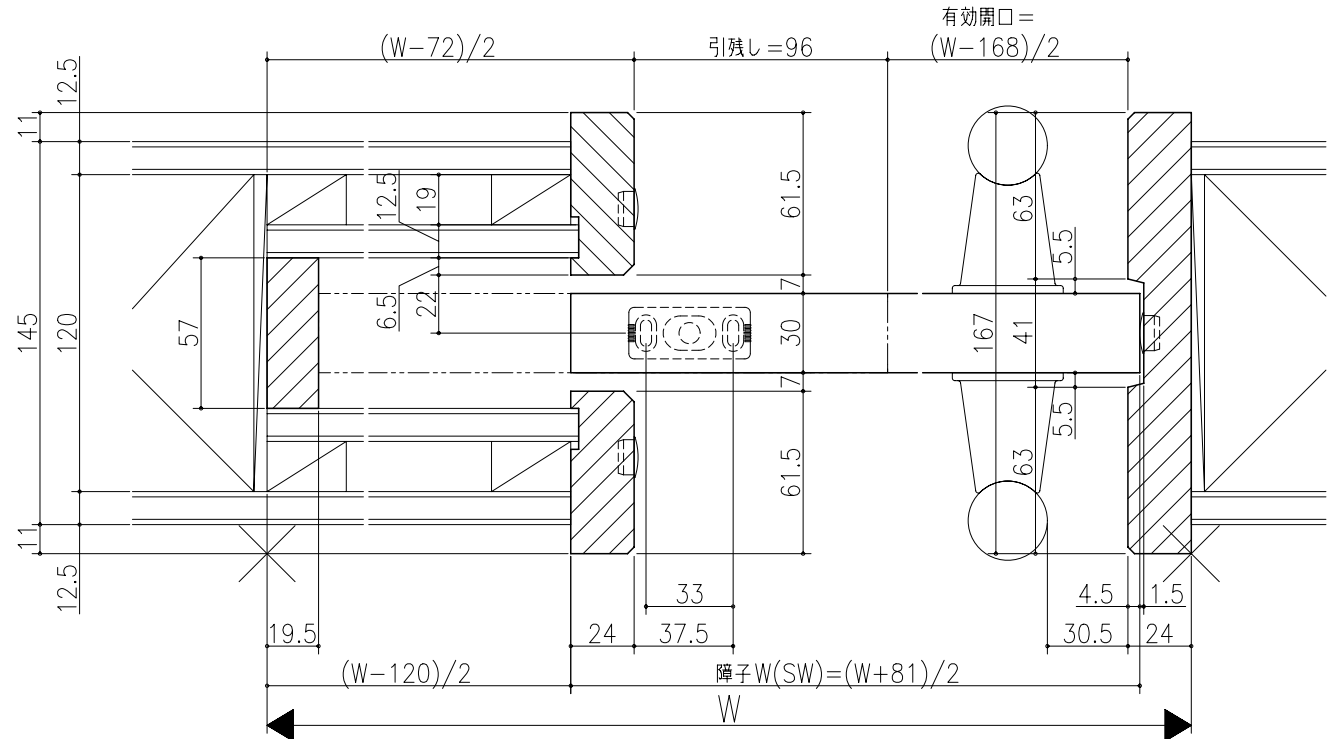

図名	図号	図尺	作成	確認	備考

ジャストカット枠

リヴェルノ 高齢者施設向け商品
 大開口引戸/ソフトクローズ機能付<上吊り仕様>
 片引込み戸
 枠見込み167mm(ノンケーシング枠・引残し有り)
 たて横断面
 vr48a003

図名	図号	図尺	作成	確認	備考
基準図	1:1	作成 確定 廃止			