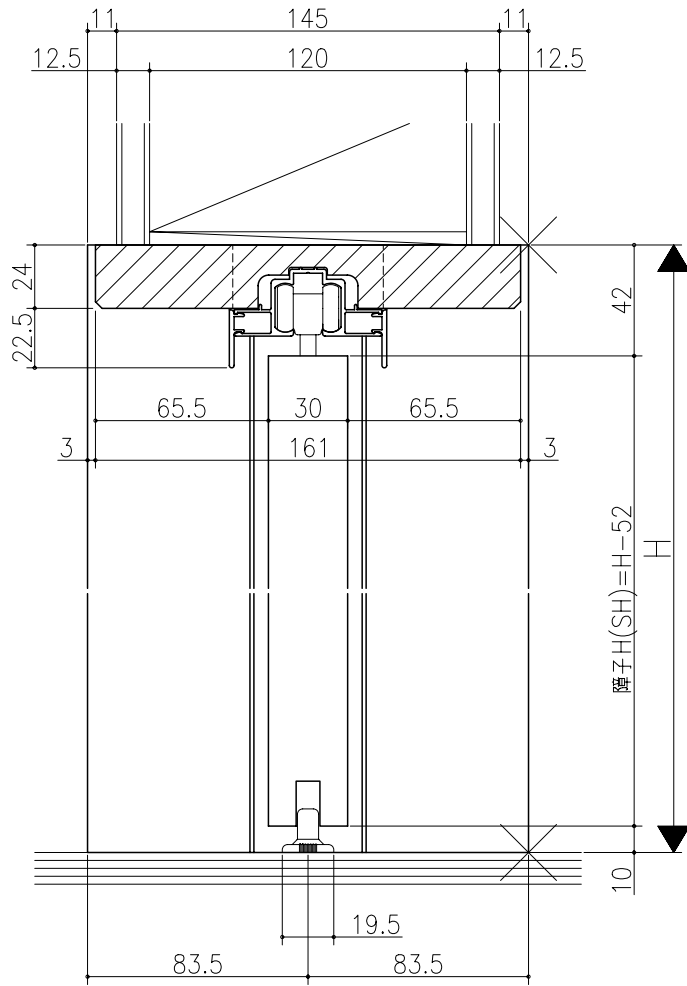

図名	図号	図尺	作成	確認	備考

ジャストカット枠

リヴェルノ 高齢者施設向け商品
 大開口引戸/ソフトクローズ機能付<上吊り仕様>
 片引込み戸
 枠見込み167mm(ノンケーシング枠・引残し有り)
 たて横断面
 vr48a003

図名	図号	図尺	作成	確認	備考
基準図	1:1	作成 確定 廃止			