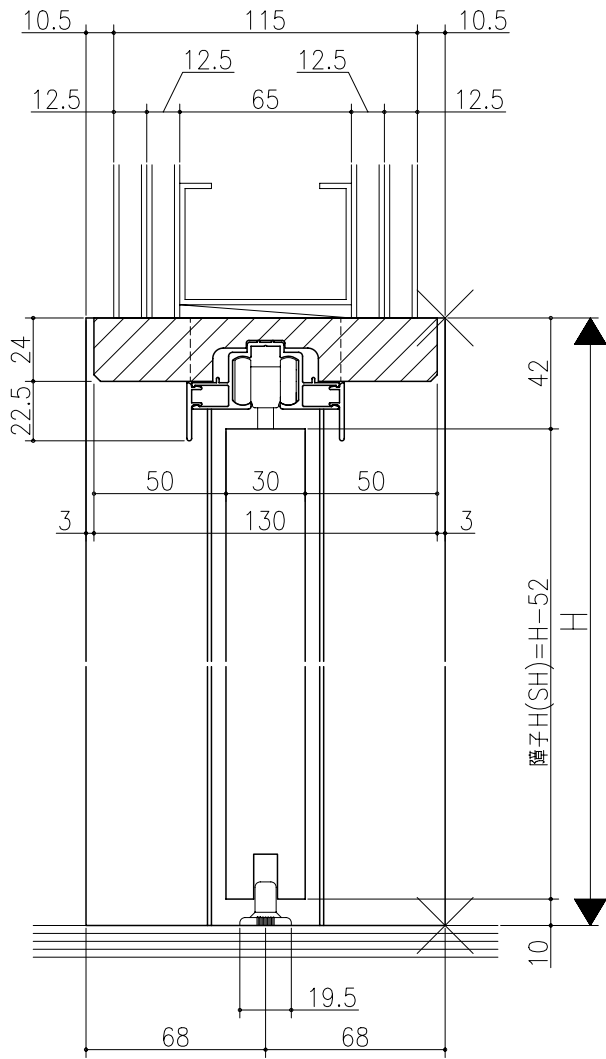

図	名	尺	作	作	検	備

ジャストカット枠

リヴェルノ 高齢者施設向け商品
 大開口引戸/ソフトクローズ機能付<上吊り仕様>
 片引込み戸
 枠見込み136mm(ノンケーシング枠・引残し有り)
 たて横断面
 vr48a001

図名	尺	作成	作図	検閲	備考
基準図	1:1				