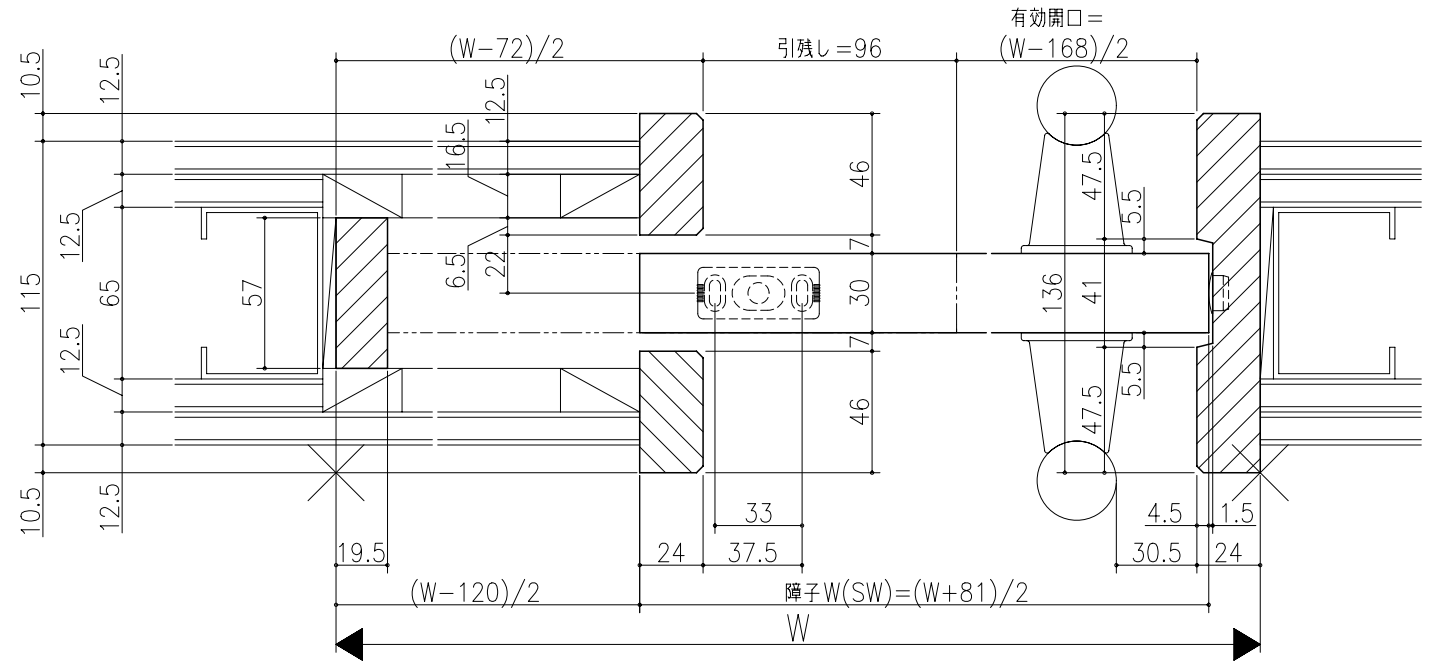

図	名	尺	作	作	検	備

ジャストカット枠

リヴェルノ 高齢者施設向け商品
 大開口引戸/ソフトクローズ機能付<上吊り仕様>
 片引込み戸
 枠見込み136mm(ノンケーシング枠・引残し有り)
 たて横断面
 vr48a001

図名	尺	作成	作図	検閲	備考
基準図	1:1				