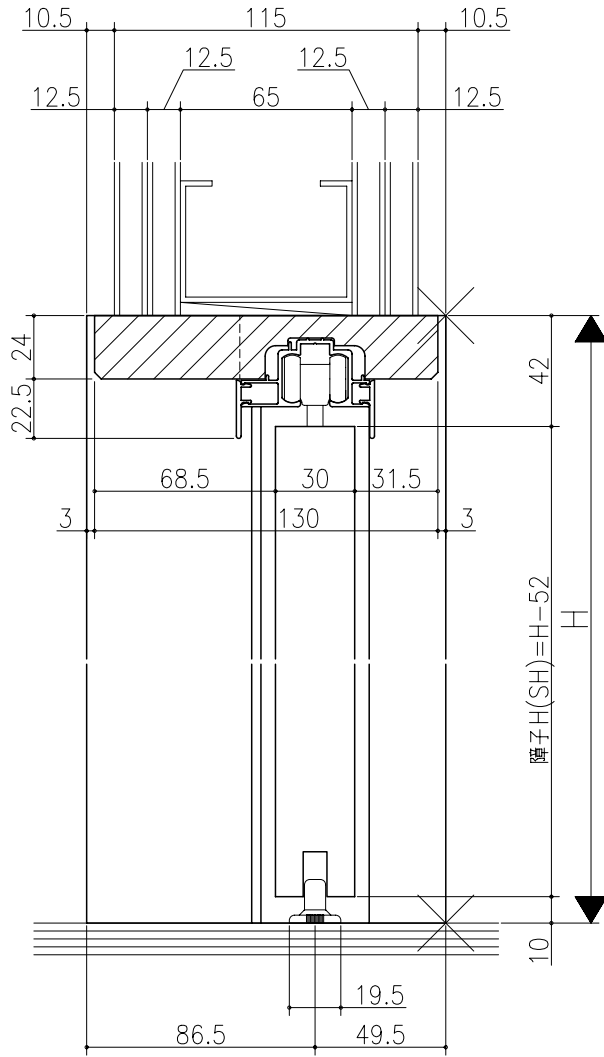

日	年	月	日

ジャストカット枠

リヴェルノ 高齢者施設向け商品
 大開口引戸/ソフトクローズ機能付<上吊り仕様>
 片引き戸
 枠見込み136mm(ノンケーシング枠・引残し有り)
 たて横断面
 vr47a001

図名	尺取	作成	作図	検閲	図番
	基準図	1:1			