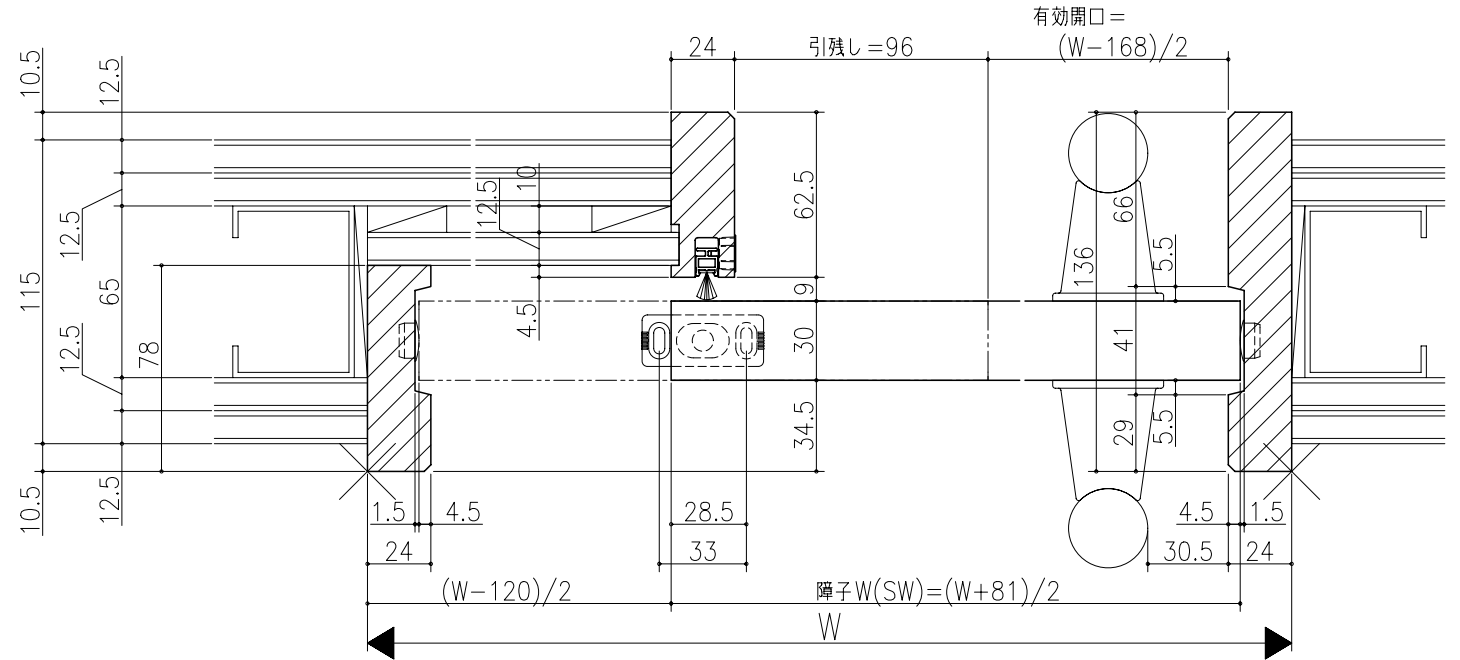

日	年	月	日

ジャストカット枠

リヴェルノ 高齢者施設向け商品
 大開口引戸/ソフトクローズ機能付<上吊り仕様>
 片引き戸
 枠見込み136mm(ノンケーシング枠・引残し有り)
 たて横断面
 vr47a001

図名	尺取	作成	作図	検閲	図番
	基準図	1:1			