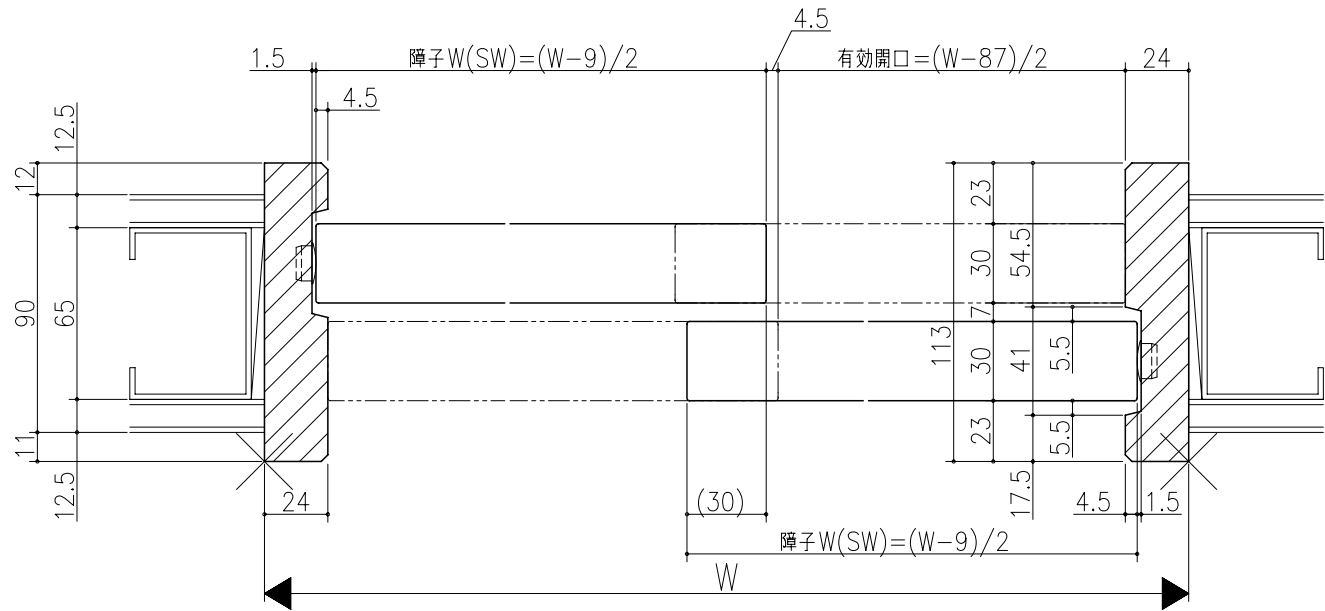

ジャストカット枠

伸ばし枠

リヴェルノ クローゼット<引戸>  
引違い戸2枚建タイプ  
枠見込み113mm(ノンケーシング枠) 鉄骨納まり  
たて横断面  
vr41a002

図名	尺取	作成	作図	検閲	図番
基準図	1:1				