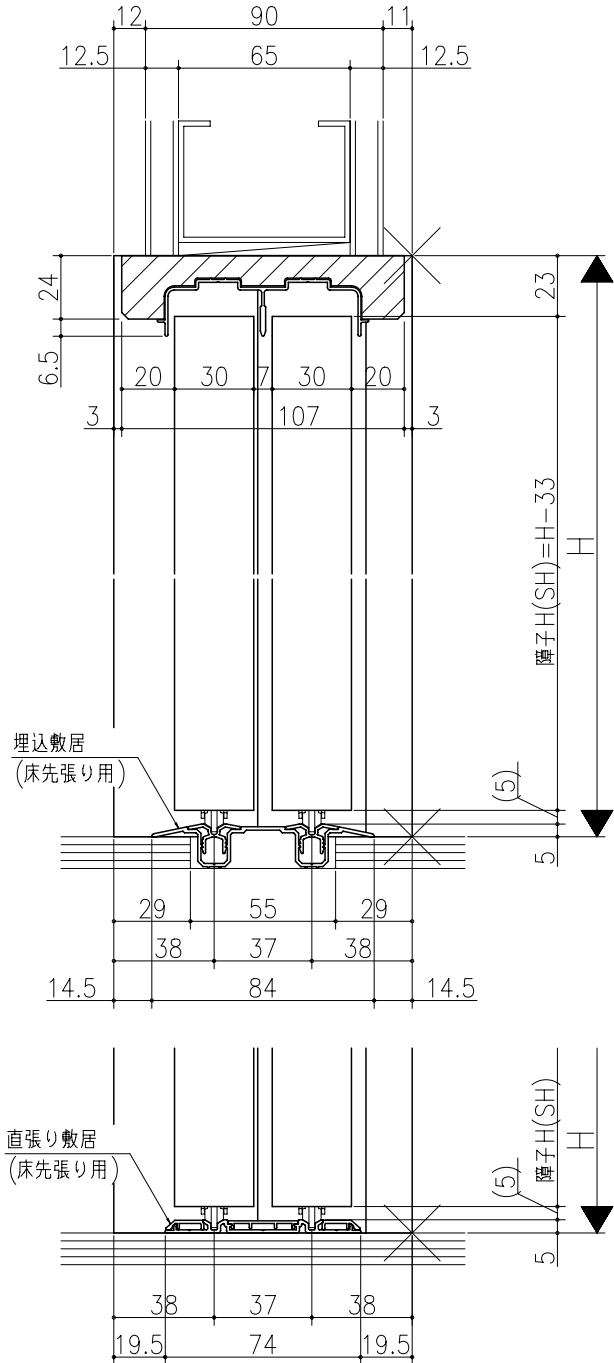

ジャストカット枠

伸ばし枠

リヴェルノ クローゼット<引戸>  
引違い戸2枚建タイプ  
枠見込み113mm(ノンケーシング枠) 鉄骨納まり  
たて横断面  
vr41a002

図名	尺取	作成	作図	検閲	図番
基準図	1:1				