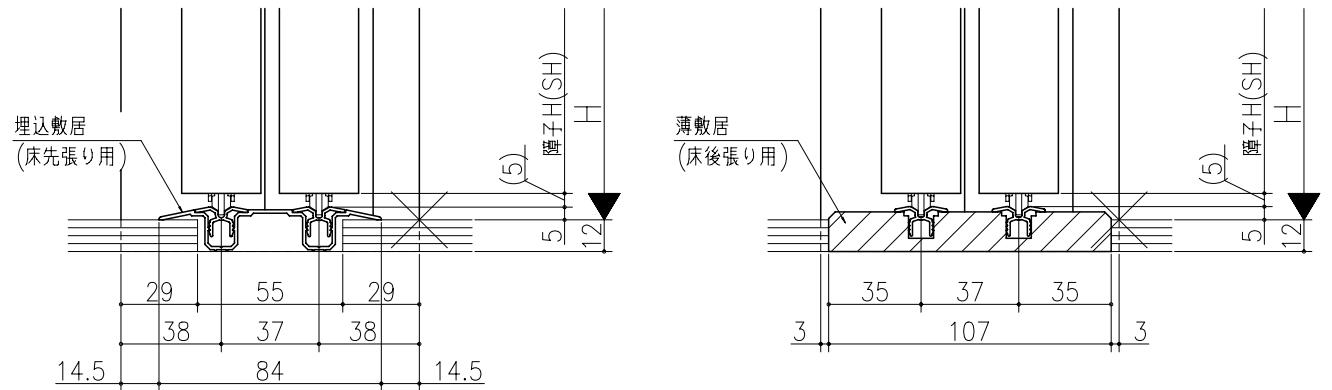

ジャストカット枠

伸ばし枠

リヴェルノ クローゼット<引戸>  
引違い戸2枚建タイプ  
枠見込み113mm(ノンケーシング枠) 鉄骨納まり  
たて横断面  
vr41a002

図名	尺取	作成	作図	検閲	図番
基準図	1:1				