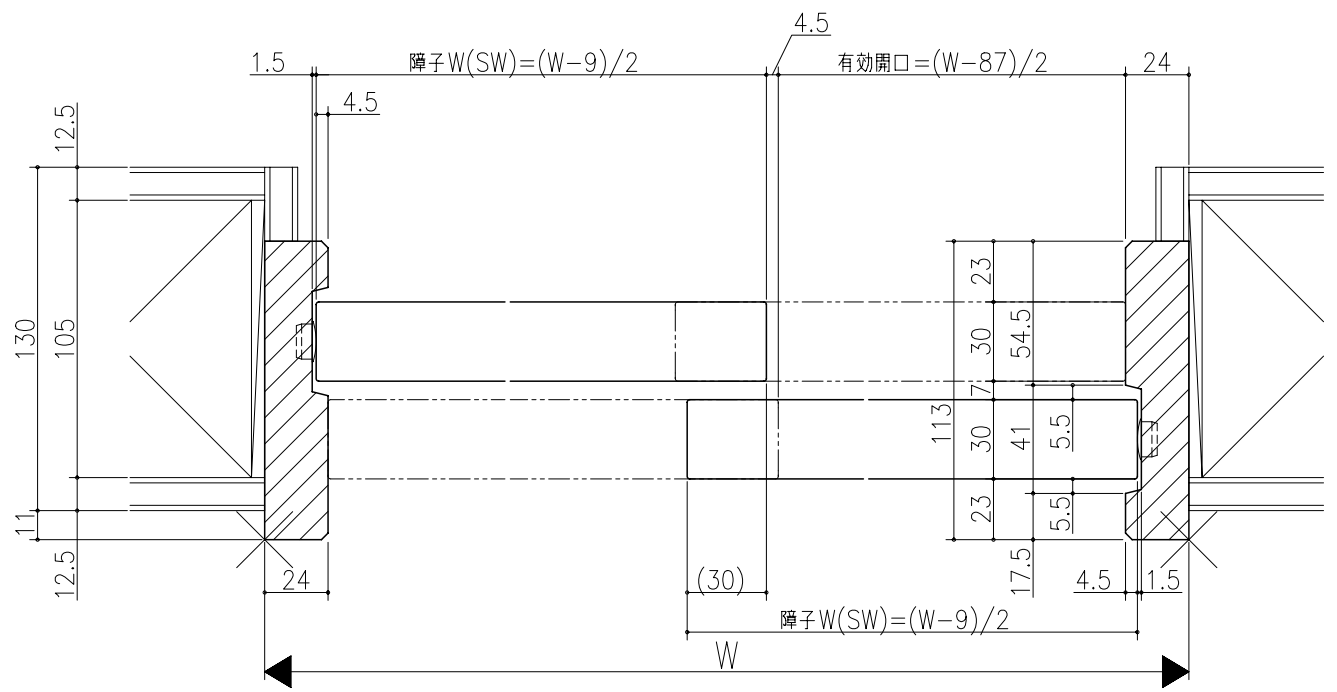

ジャストカット枠

伸ばし枠

リヴェルノ クローゼット<引戸>
引違い戸2枚建タイプ
枠見込み113mm(ノンケーシング枠)
たて横断面
vr41a001

図名	尺取	作成	作図	検閲	図番
基準図	1:1	確定			