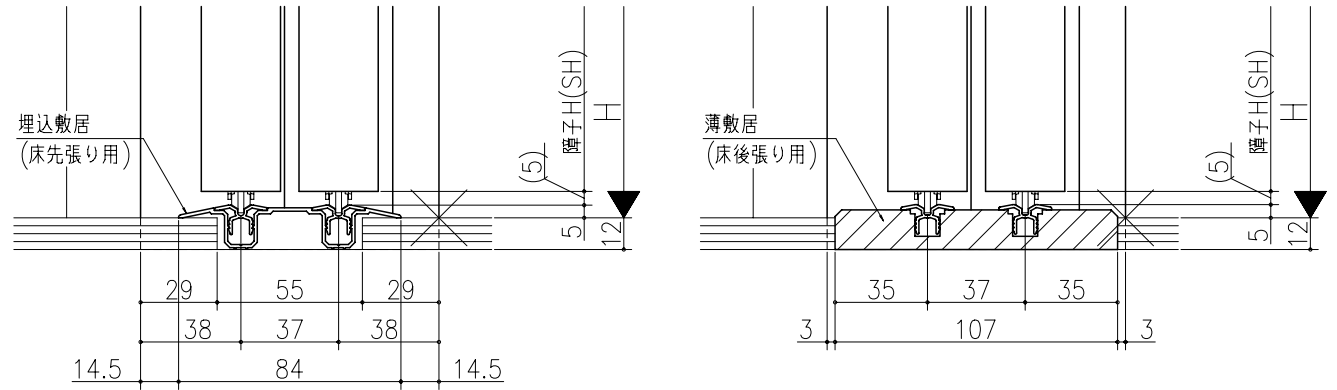

ジャストカット枠

伸ばし枠

リヴェルノ クローゼット<引戸>
引違い戸2枚建タイプ
枠見込み113mm(ノンケーシング枠)
たて横断面
vr41a001

図名	尺取	作成	作図	検閲	図番
基準図	1:1	確定			