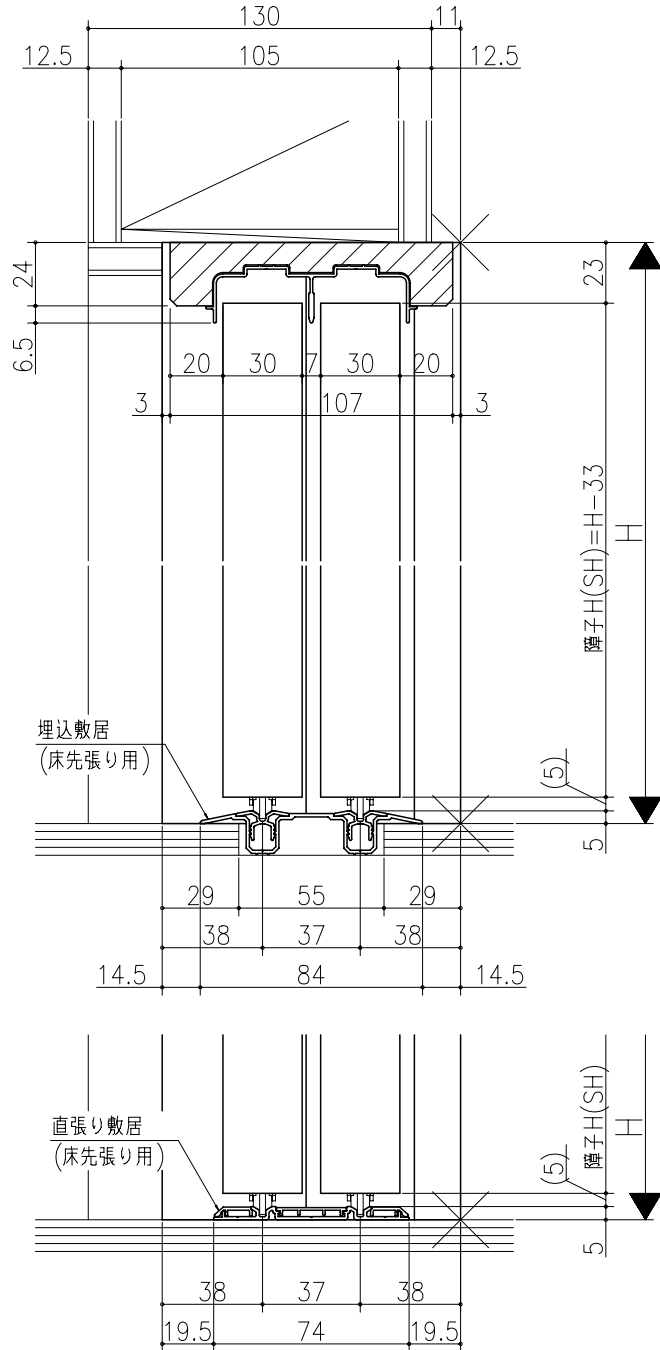

ジャストカット枠

伸ばし枠

リヴェルノ クローゼット<引戸>
引違い戸2枚建タイプ
枠見込み113mm(ノンケーシング枠)
たて横断面
vr41a001

図名	尺取	作成	作図	検閲	図番
基準図	1:1	確定			