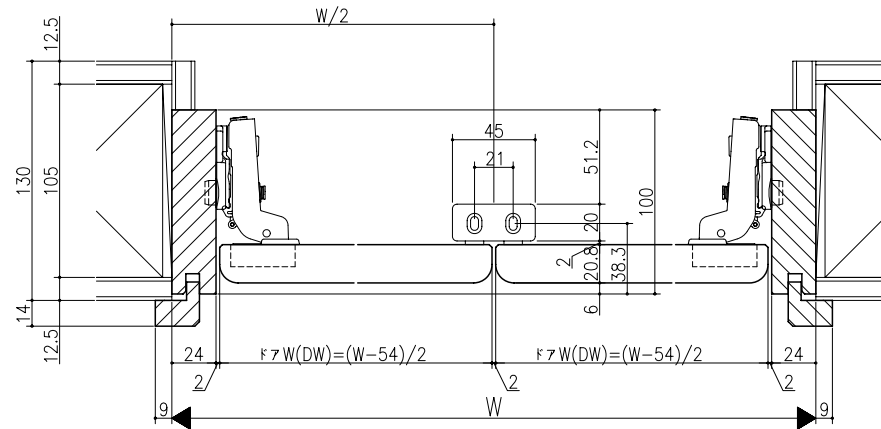

ジストカット枠

伸ばし枠

直張り下枠  
(床先張り用)

リヴェルノ クローゼット<開き戸>  
両開き戸タイプ  
枠見込み100mm(ケーシング枠・L型タイプ)  
たて横断面  
vr40a002