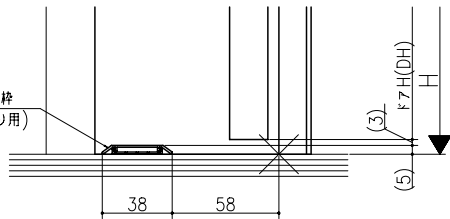

ジストカット枠

伸ばし枠

直張り下枠  
(床先張り用)

リヴェルノ クローゼット<開き戸>  
両開き戸タイプ  
枠見込み100mm(ケーシング枠・L型タイプ)  
たて横断面  
vr40a002