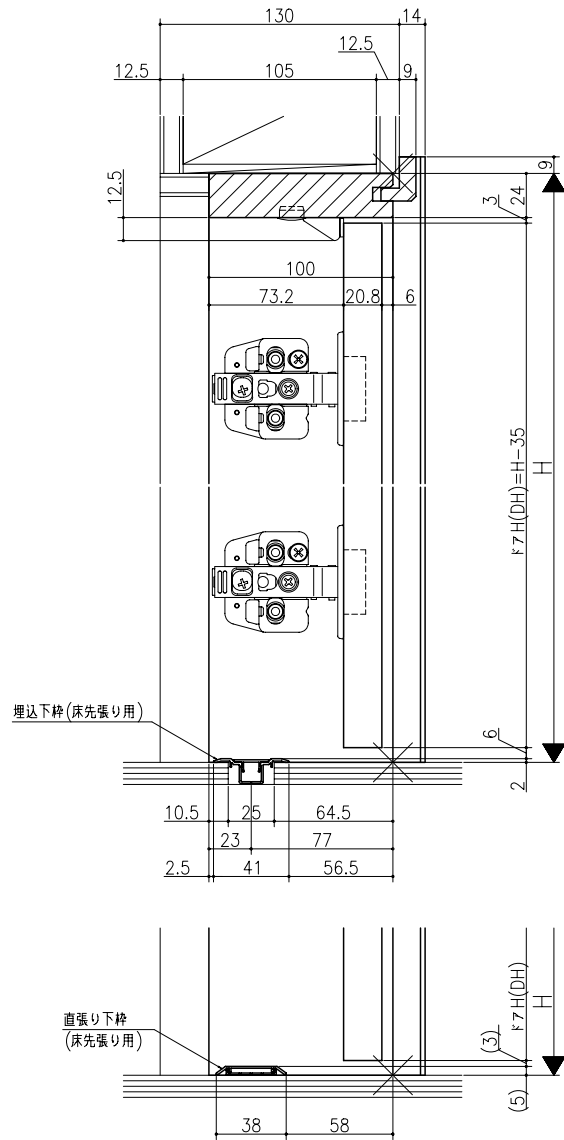

ジストカット枠

伸ばし枠

直張り下枠  
(床先張り用)

リヴェルノ クローゼット<開き戸>  
両開き戸タイプ  
枠見込み100mm(ケーシング枠・L型タイプ)  
たて横断面  
vr40a002