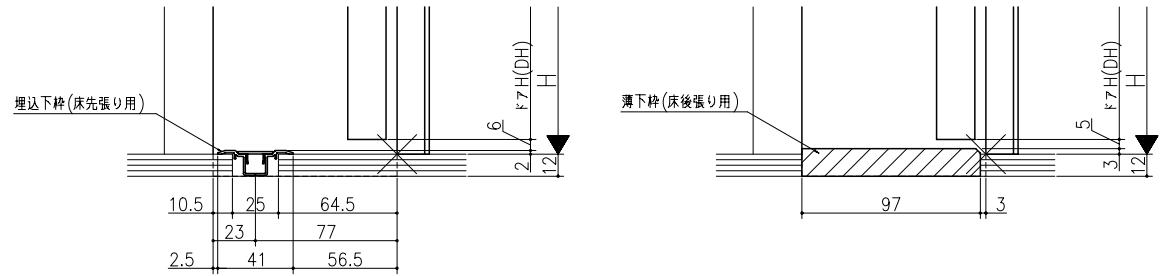

ジストカット枠

伸ばし枠

直張り下枠  
(床先張り用)

リヴェルノ クローゼット<開き戸>  
両開き戸タイプ  
枠見込み100mm(ケーシング枠・L型タイプ)  
たて横断面  
vr40a002