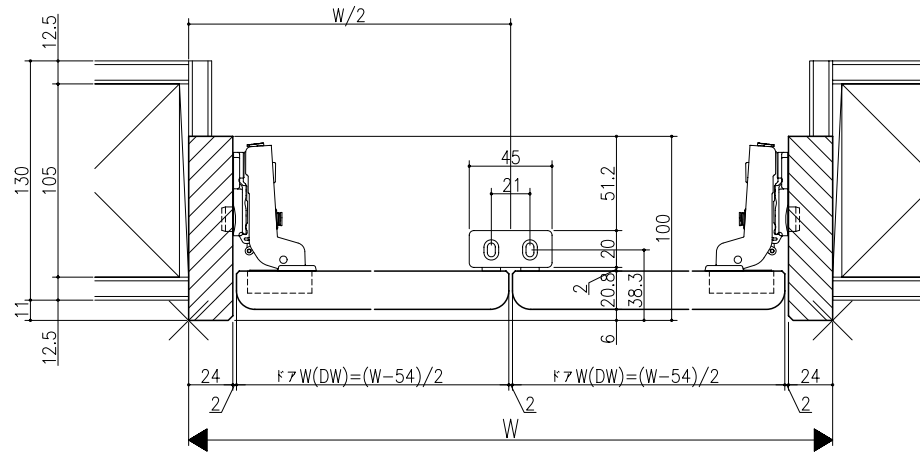

ジャストカット枠

伸ばし枠

リヴェルノ クローゼット<開き戸>  
両開き戸タイプ  
枠見込み100mm(ノンケーシング枠)  
たて横断面  
vr40a001