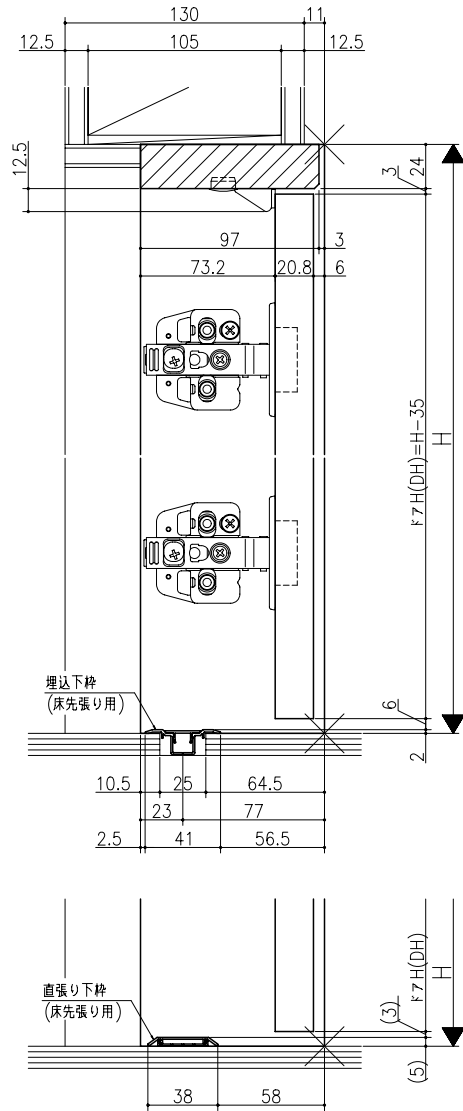

ジャストカット枠

伸ばし枠

リヴェルノ クローゼット<開き戸>  
両開き戸タイプ  
枠見込み100mm(ノンケーシング枠)  
たて横断面  
vr40a001