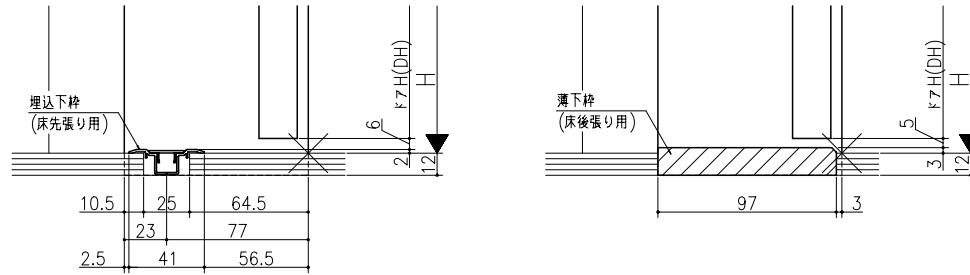

ジャストカット枠

伸ばし枠

リヴェルノ クローゼット<開き戸>  
両開き戸タイプ  
枠見込み100mm(ノンケーシング枠)  
たて横断面  
vr40a001