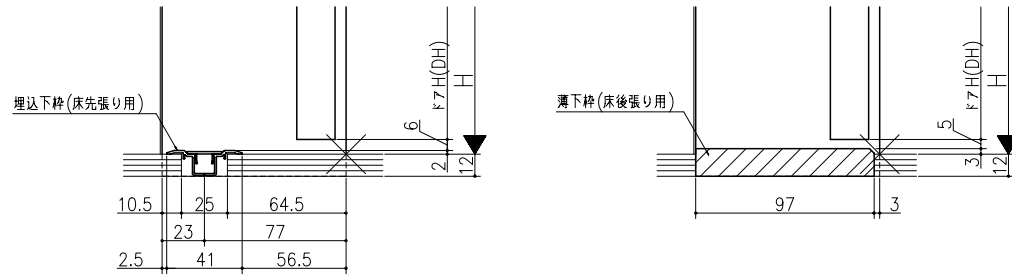

ジャストカット枠

埋込下枠 (床先張り用)

伸ばし枠

リヴェルノ クローゼット<開き戸>
片開き戸タイプ
枠見込み100mm(ノッキング枠) 鉄骨納まり
たて横断面
vr39a003