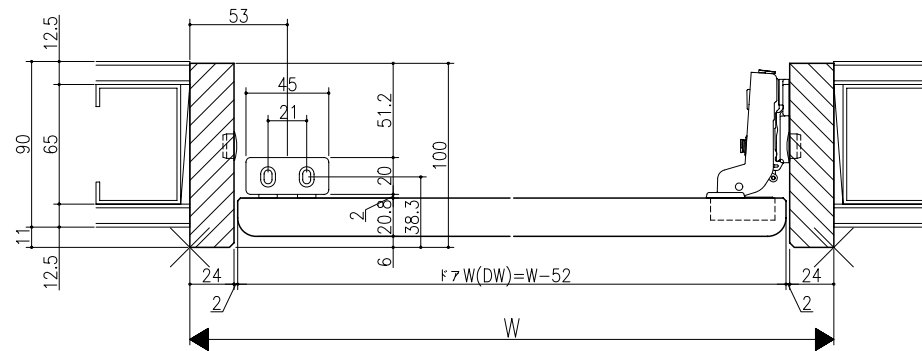

ジャストカット枠

埋込下枠 (床先張り用)

伸ばし枠

リヴェルノ クローゼット<開き戸>
片開き戸タイプ
枠見込み100mm(ノッキング枠) 鉄骨納まり
たて横断面
vr39a003