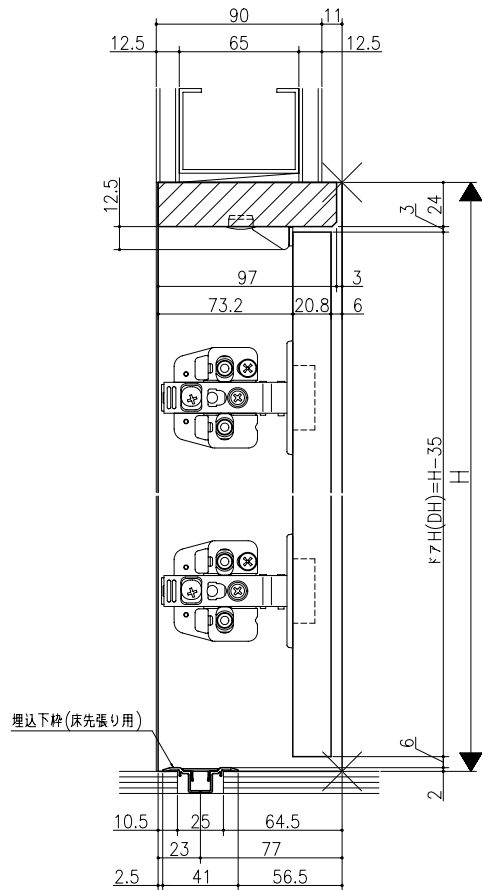

ジャストカット枠

埋込下枠 (床先張り用)

伸ばし枠

リヴェルノ クローゼット<開き戸>
片開き戸タイプ
枠見込み100mm(ノッキング枠) 鉄骨納まり
たて横断面
vr39a003