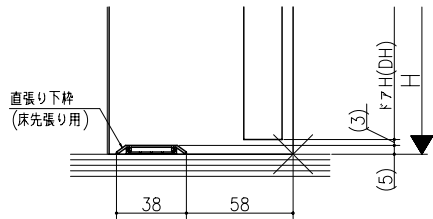

ジャストカット枠

埋込下枠 (床先張り用)

伸ばし枠

リヴェルノ クローゼット<開き戸>
片開き戸タイプ
枠見込み100mm(ノッキング枠) 鉄骨納まり
たて横断面
vr39a003