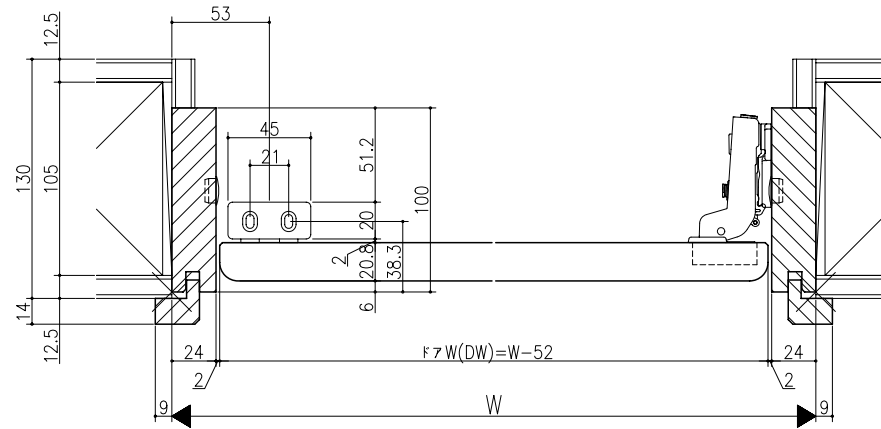

ジャストカット枠

伸ばし枠

リヴェルノ クローゼット<開き戸>  
片開き戸タイプ  
枠見込み100mm(ケーシング枠・L型タイプ)  
たて横断面  
vr39a002