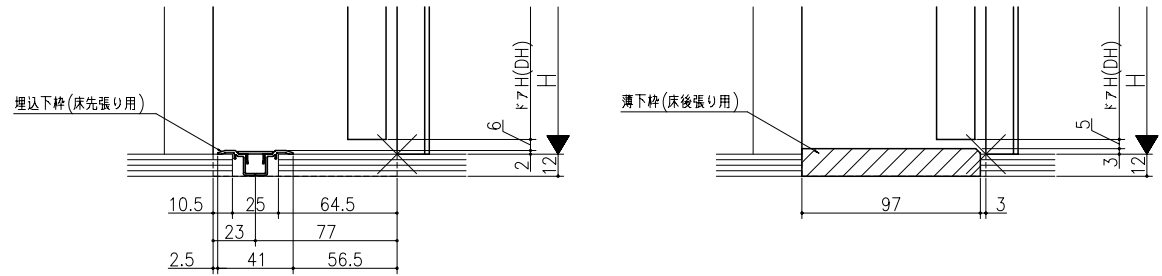

ジャストカット枠

伸ばし枠

リヴェルノ クローゼット<開き戸>  
片開き戸タイプ  
枠見込み100mm(ケーシング枠・L型タイプ)  
たて横断面  
vr39a002