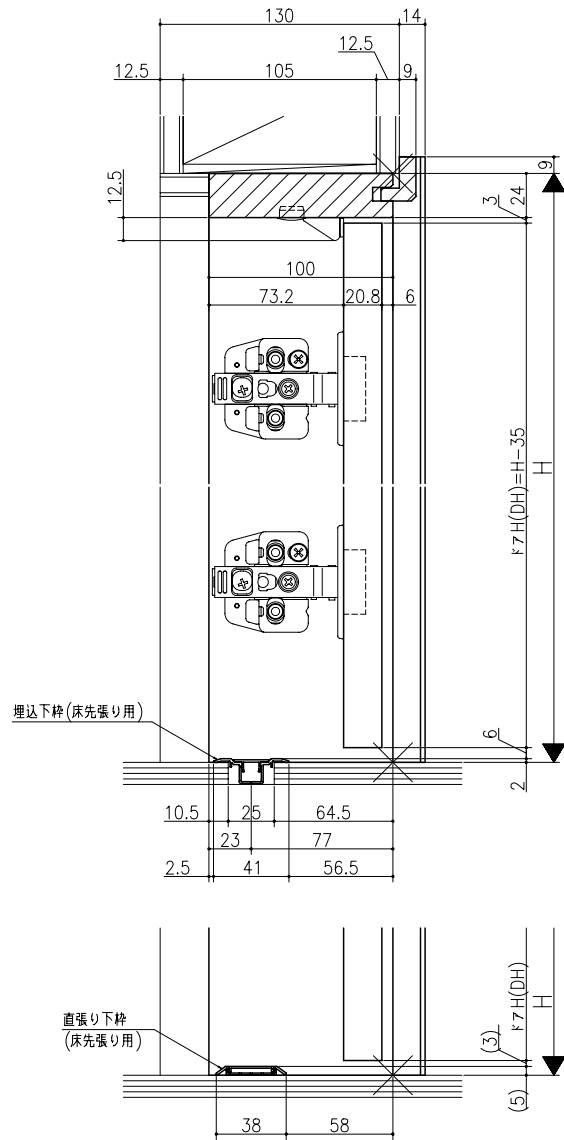

ジャストカット枠

伸ばし枠

リヴェルノ クローゼット<開き戸>  
片開き戸タイプ  
枠見込み100mm(ケーシング枠・L型タイプ)  
たて横断面  
vr39a002