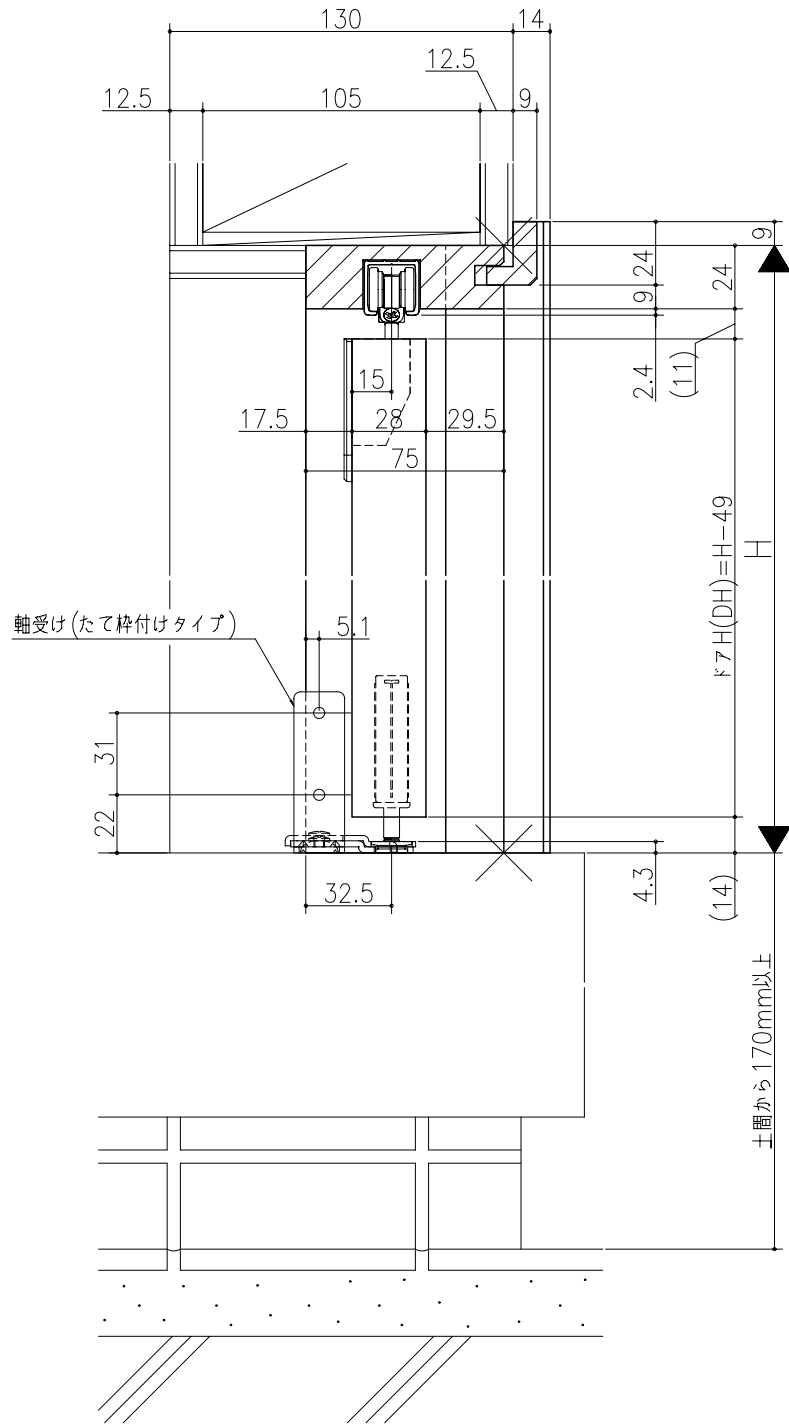

品名	仕様	数量	単位

リヴェルノ クローゼット<折戸>  
 ノンレール仕様 エントランスタイプ 1折  
 枠見込み75mm(ケーシング枠・L型タイプ)  
 たて横断面  
 vr38a004

品名	尺度	作成	作図	承認	図章
	基準図	1:1			