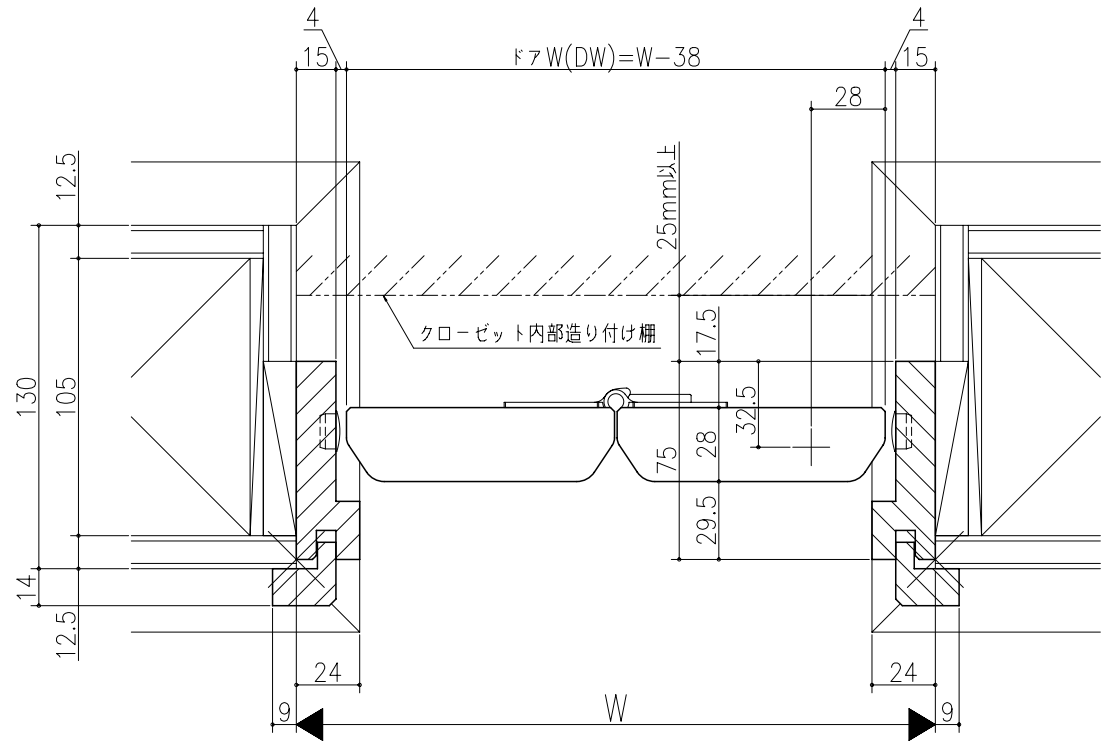

品名	仕様	数量	単位

リヴェルノ クローゼット<折戸>  
 ノンレール仕様 エントランスタイプ 1折  
 枠見込み75mm(ケーシング枠・L型タイプ)  
 たて横断面  
 vr38a004

品名	尺度	作成	作図	承認	図章
	基準図	1:1			