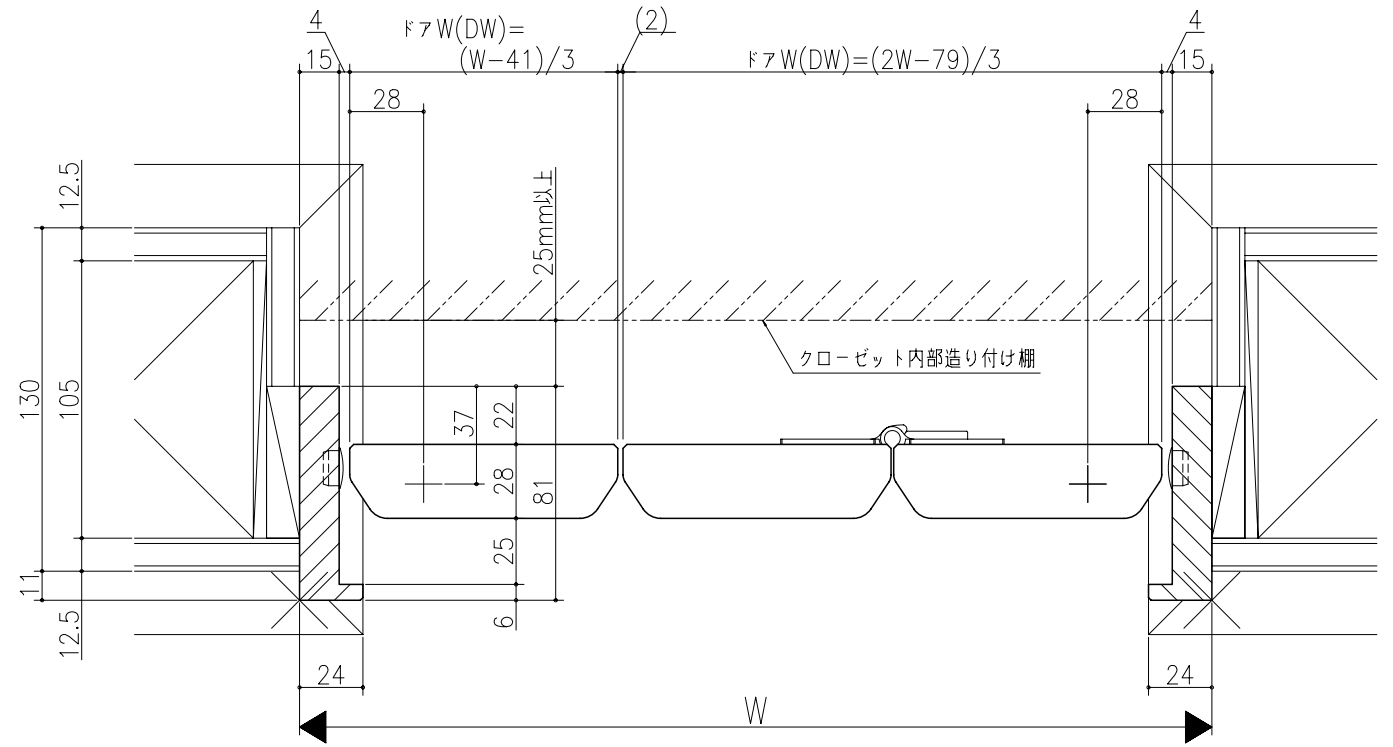

日	時	分	秒

リヴェルノ クローゼット<折戸>
 ノンレール仕様 エントランスタイプ 1折+1枚開き戸
 枠見込み81mm(ノンケーシング枠)
 たて横断面
 vr38a003

図名	尺取	作成	作図	検閲	図番
	基準図	1:1			