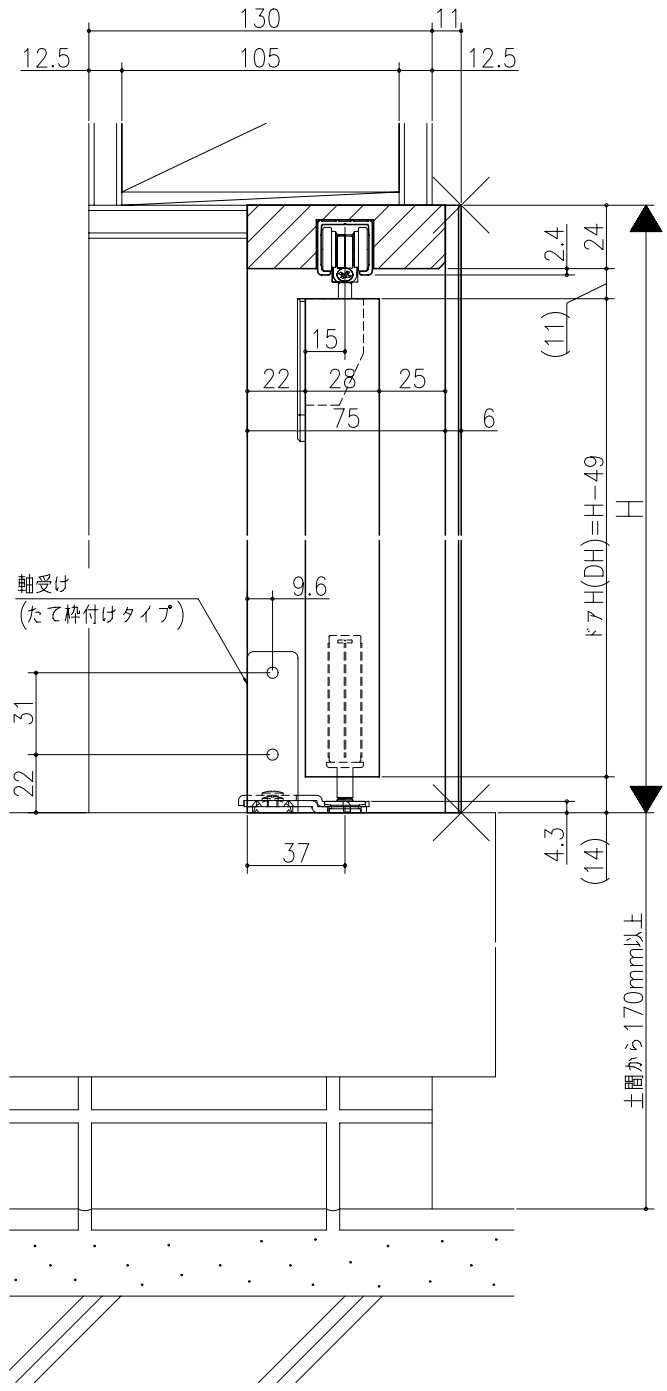

日	時	分	秒

リヴェルノ クローゼット<折戸>
 ノンレール仕様 エントランスタイプ 1折+1枚開き戸
 枠見込み81mm(ノンケーシング枠)
 たて横断面
 vr38a003

図名	尺取	作成	作図	検閲	図番
	基準図	1:1			