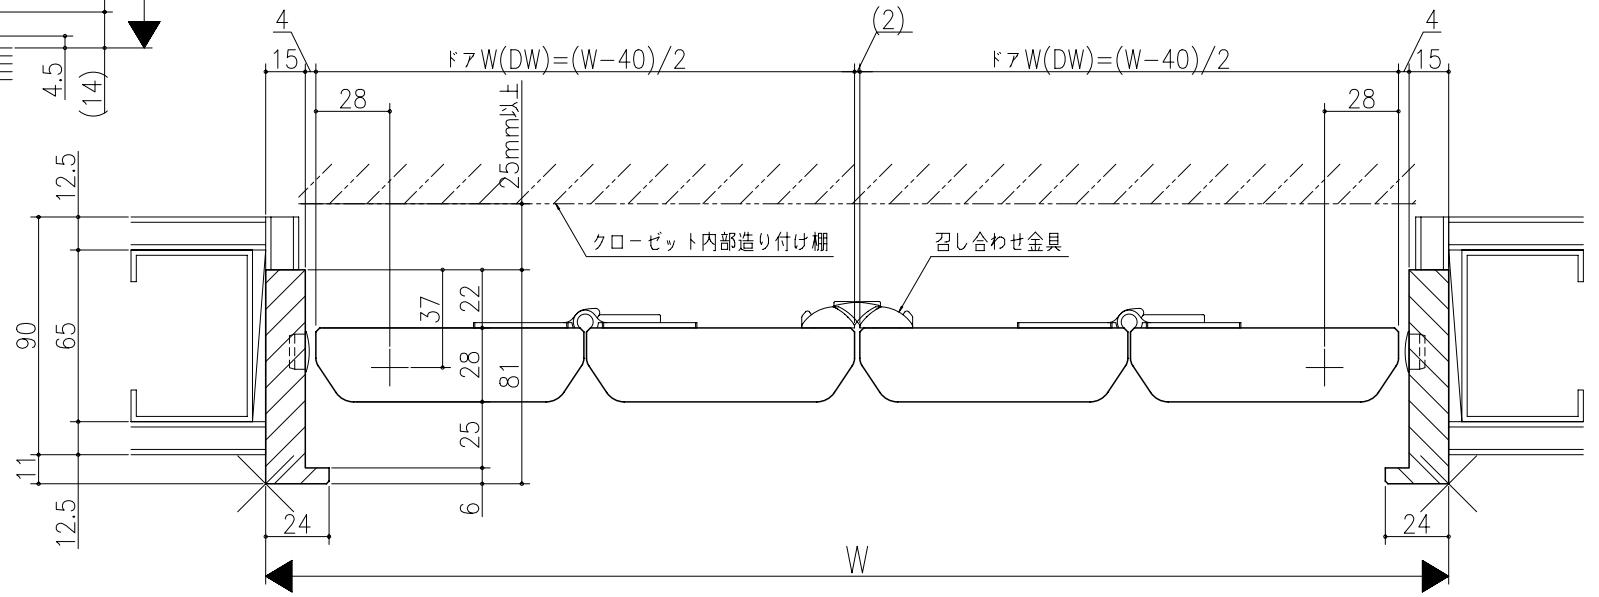

図	名	尺	作	作	検	備

リヴェルノ クローゼット<折戸>
 ノンレール仕様 2折
 枠見込み81mm(ノンケーシング枠) 鉄骨納まり
 たて横断面
 vr37a008

図名	尺	作成	作図	検閲	備考
基準図	1:1				