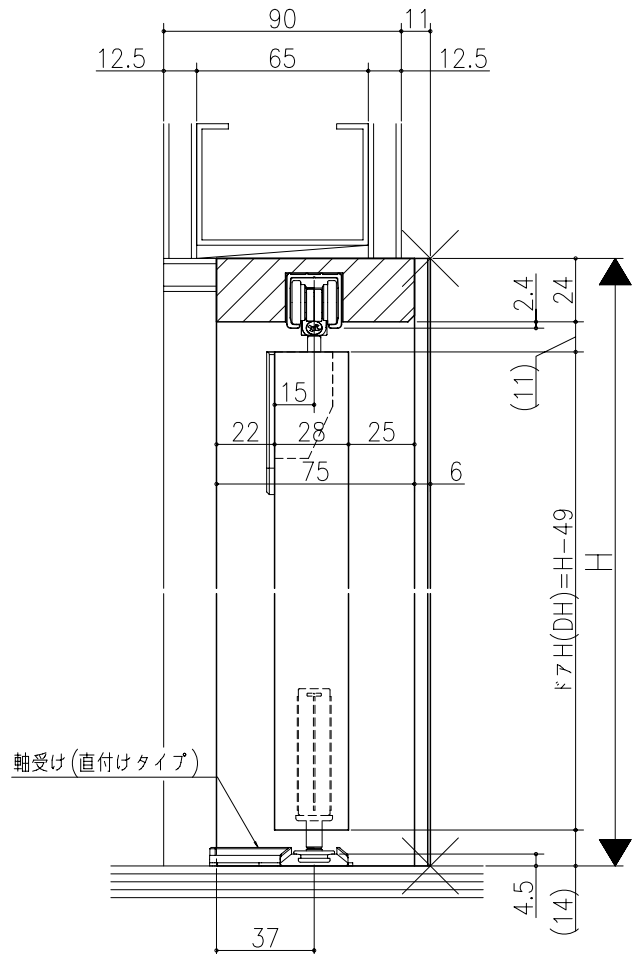

図	名	尺	作	作	検	備

リヴェルノ クローゼット<折戸>
 ノンレール仕様 2折
 枠見込み81mm(ノンケーシング枠) 鉄骨納まり
 たて横断面
 vr37a008

図名	尺	作成	作図	検閲	備考
基準図	1:1				