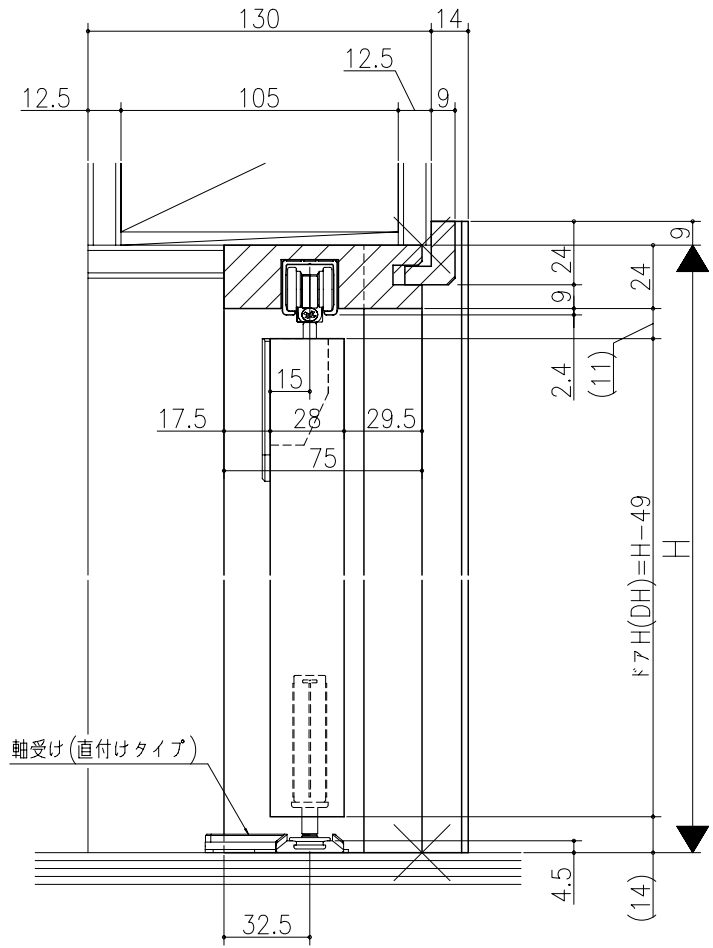

図名	図号	図尺	作成	確認	図章

リヴェルノ クローゼット<折戸>
 ノンレール仕様 1折+1枚開き戸
 枠見込み75mm(ケーシング枠・L型タイプ)
 たて横断面
 vr37a006

図名	図号	図尺	作成	確認	図章
		1:1			
基準図					