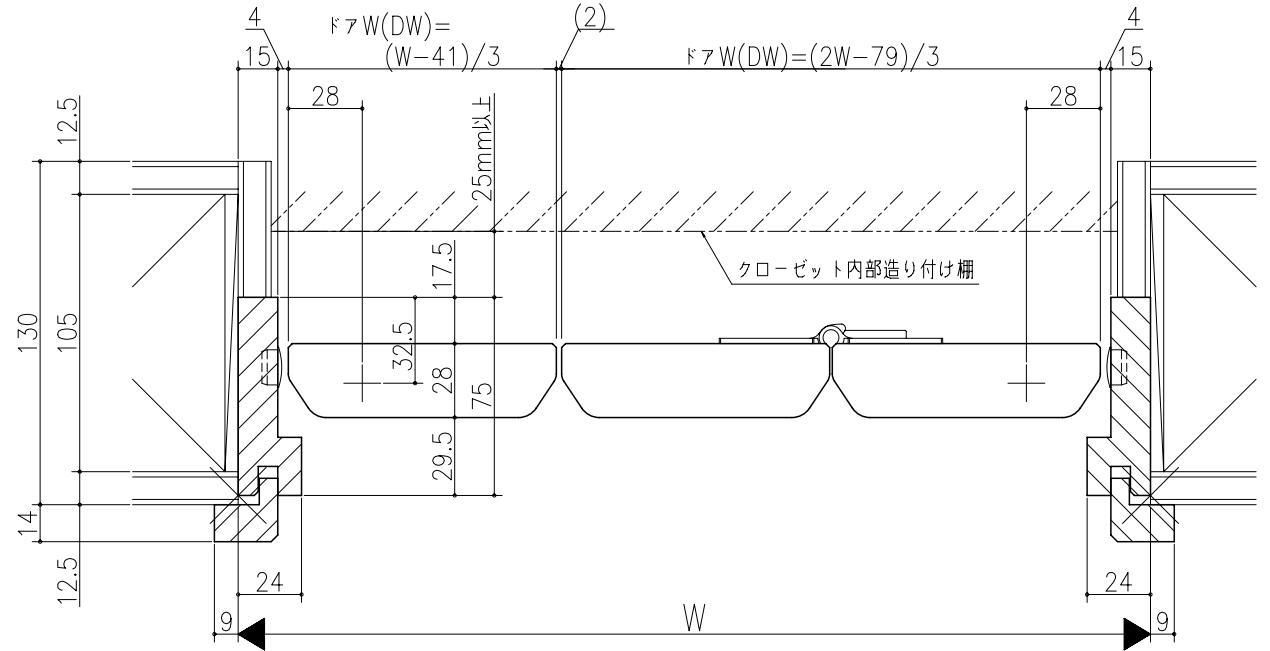

図名	図号	図尺	作成	確認	図章

リヴェルノ クローゼット<折戸>
 ノンレール仕様 1折+1枚開き戸
 枠見込み75mm(ケーシング枠・L型タイプ)
 たて横断面
 vr37a006

図名	図号	図尺	作成	確認	図章
		1:1			
基準図					