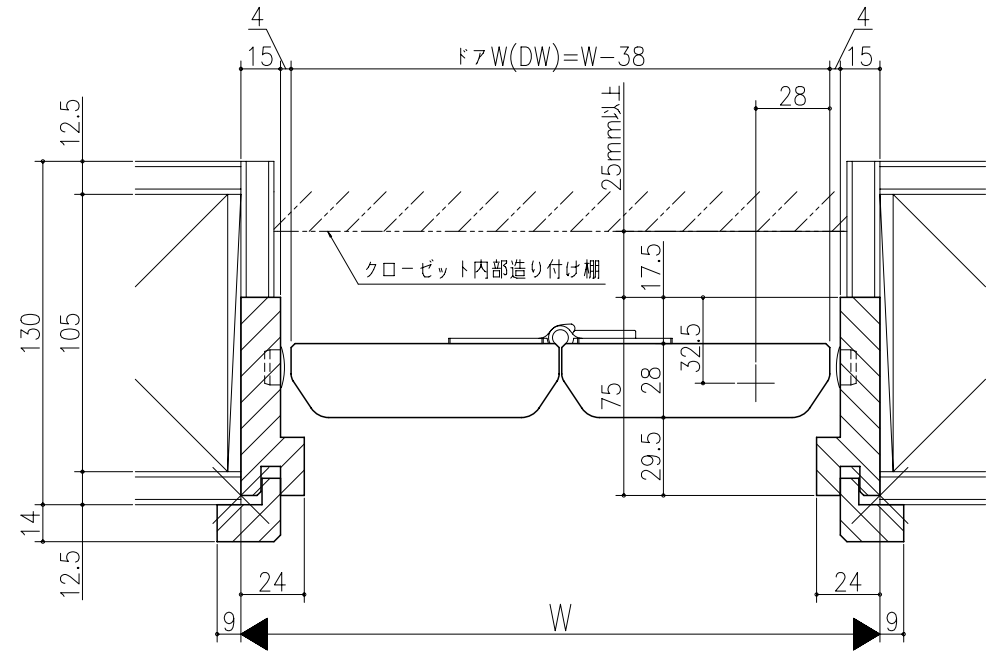

日	時	分	秒

リヴェルノ クローゼット<折戸>  
 ノンレール仕様 1折  
 枠見込み75mm(ケーシング枠・L型タイプ)  
 たて横断面  
 vr37a004

図名	尺貫	作成	作図	承認	図番

基準図 1:1