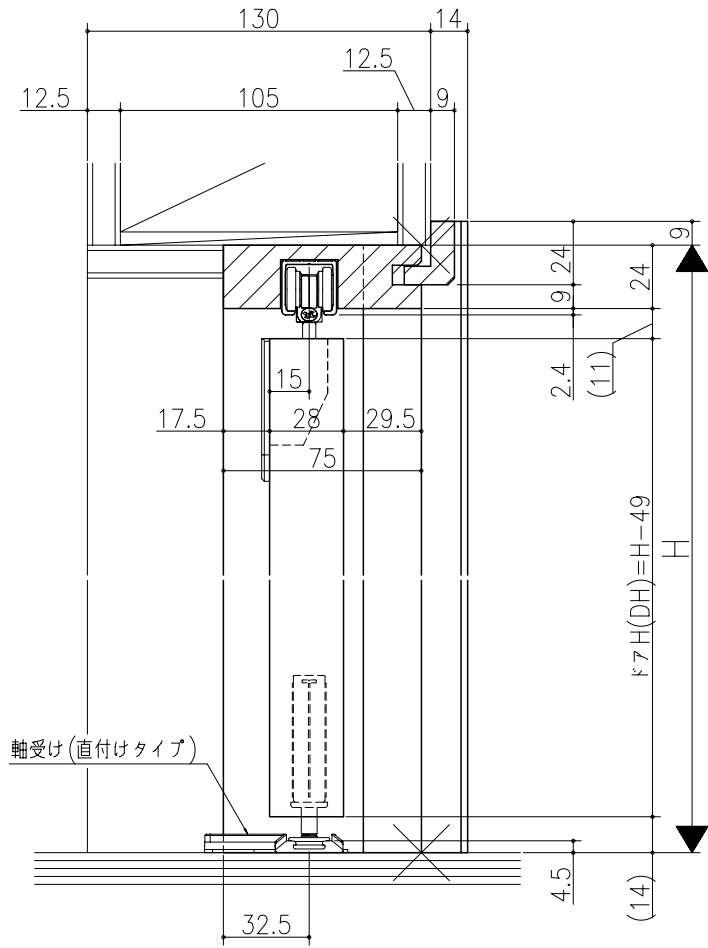

日	時	分	秒

リヴェルノ クローゼット<折戸>  
 ノンレール仕様 1折  
 枠見込み75mm(ケーシング枠・L型タイプ)  
 たて横断面  
 vr37a004

図名	尺貫	作成	作図	承認	図番

基準図 1:1